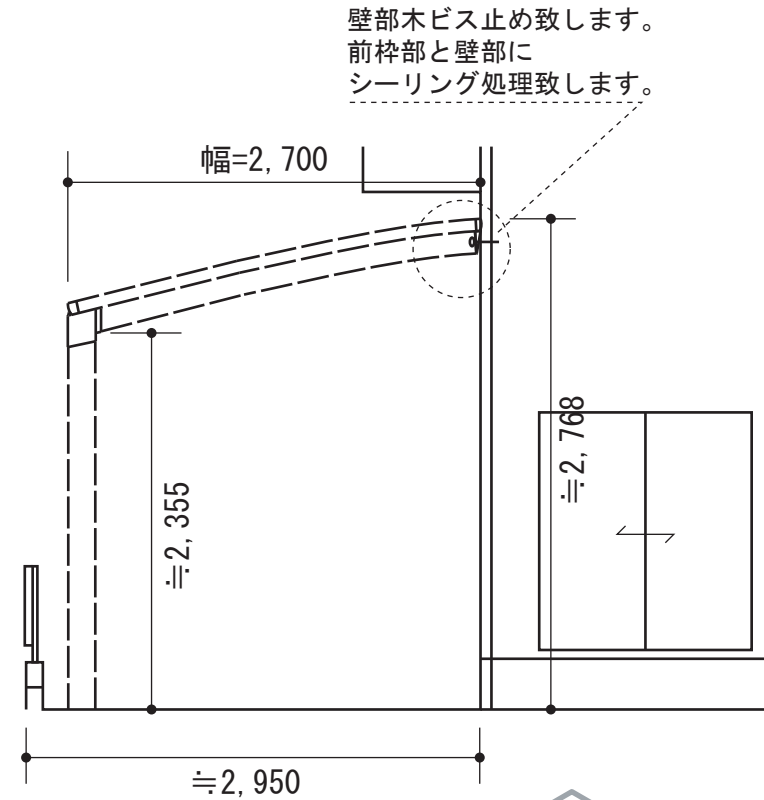

プレシオスポート 積雪～20cm対応
 幅=2,700mm
 奥行=5,052mm
 色：ノーブルステン
 屋根材：熱線遮断ポリカーボネート（スカイブルーマット調）
 柱仕様：ハイルーフ仕様（有効高 約2,355mm）

現場状況や作図制限により概略図の内容と多少の違いが生じることがございます。
 施工時は、現場優先とさせて頂きたく思いますので、お立会い頂き、
 最終のご指示のほど、何卒、宜しくお願い致します。