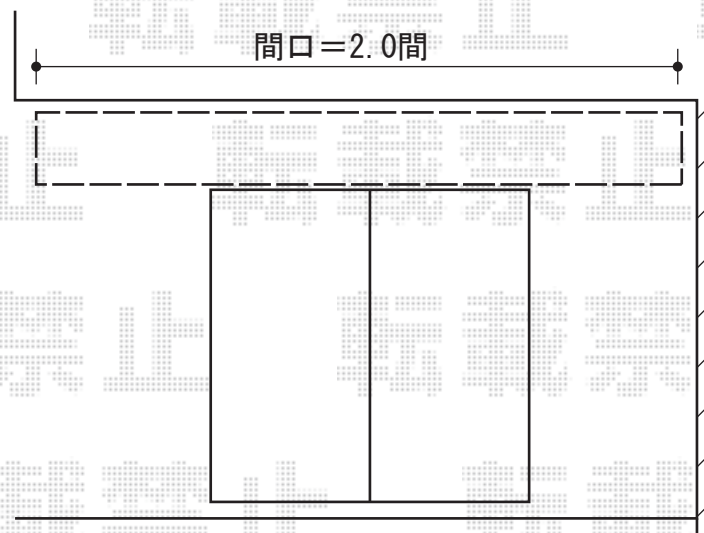

ベクターR型 ルーフタイプ単体 積雪～20cm対応

ベクター R型 ルーフタイプ 単体 積雪～20cm対応  
間口=関東間2.0間 (方杖芯々3,640mm 屋根幅3,715mm)  
出幅=4尺 (1,170mm)  
色：プラチナステン  
屋根材：ポリカーボネート (トーマイマツト/すりガラス調)  
柱仕様：柱無し  
施工方法：下止め仕様

現場状況や作図制限により概略図の内容と多少の違いが生じることがございます。  
施工時は、現場優先とさせて頂きたく思いますので、お立会い頂き、  
最終のご指示のほど、何卒、宜しくお願い致します。