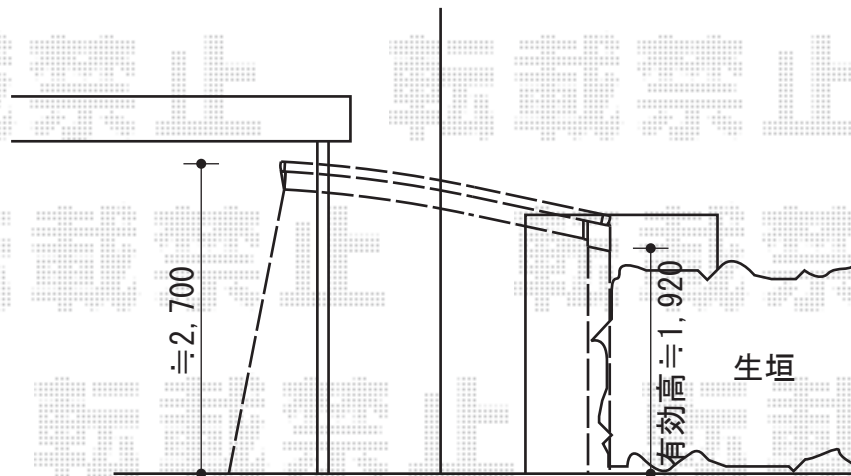

カーブポートシグマIII 積雪～30cm対応

カーブポートシグマIII 積雪～30cm対応

幅=3,000mm

奥行=4,980mm

色：オータムブラウン

屋根材：ポリカーボネート（ブラウン）

柱仕様：ロング柱23仕様（有効高 約2,300mm）

オプション：着脱式サポート（ロング柱23用）×2

現場状況や作図制限により概略図の内容と多少の違いが生じることがございます。  
 施工時は、現場優先とさせて頂きたく思いますので、お立会い頂き、  
 最終のご指示のほど、何卒、宜しくお願い致します。

EX-SHOP  
[HTTP://WWW.EX-SHOP.NET](http://www.ex-shop.net)

担当：小林