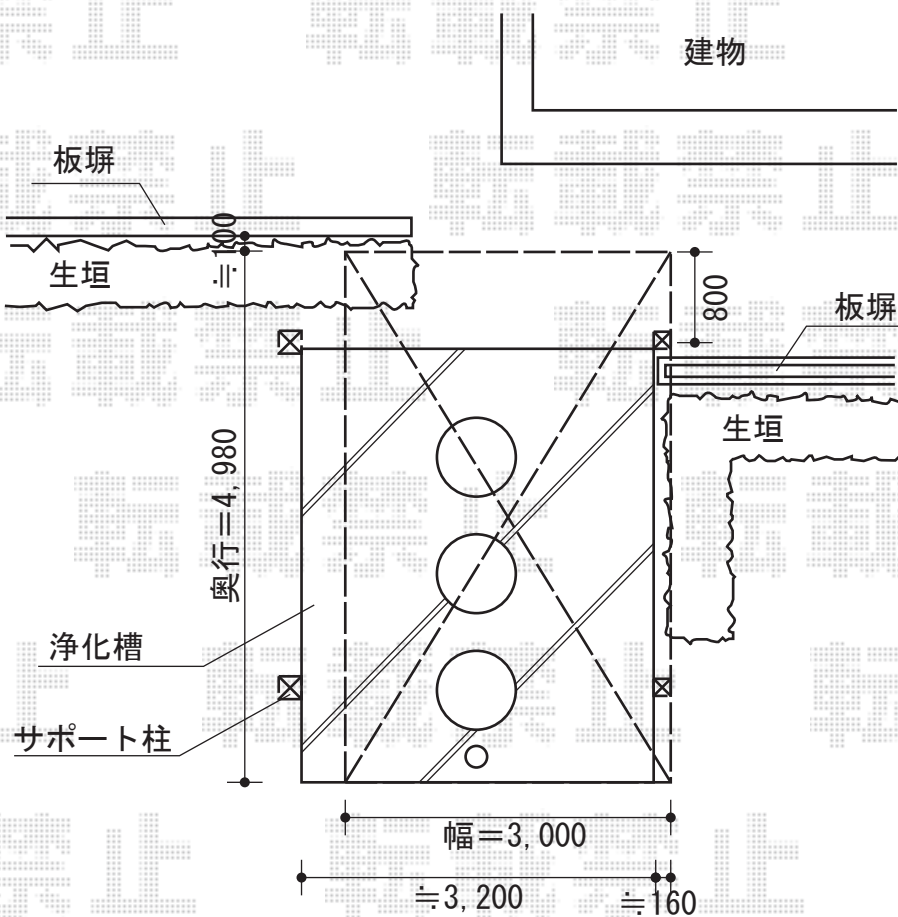

カーブポートシグマIII 積雪～30cm対応

カーブポートシグマIII 積雪～30cm対応

幅=3,000mm

奥行=4,980mm

色：オータムブラウン

屋根材：ポリカーボネート（ブラウン）

柱仕様：ロング柱23仕様（有効高 約2,300mm）

オプション：着脱式サポート（ロング柱23用）×2

現場状況や作図制限により概略図の内容と多少の違いが生じることがございます。  
 施工時は、現場優先とさせて頂きたく思いますので、お立会い頂き、  
 最終のご指示のほど、何卒、宜しくお願い致します。

EX-SHOP  
[HTTP://WWW.EX-SHOP.NET](http://www.ex-shop.net)

担当：小林