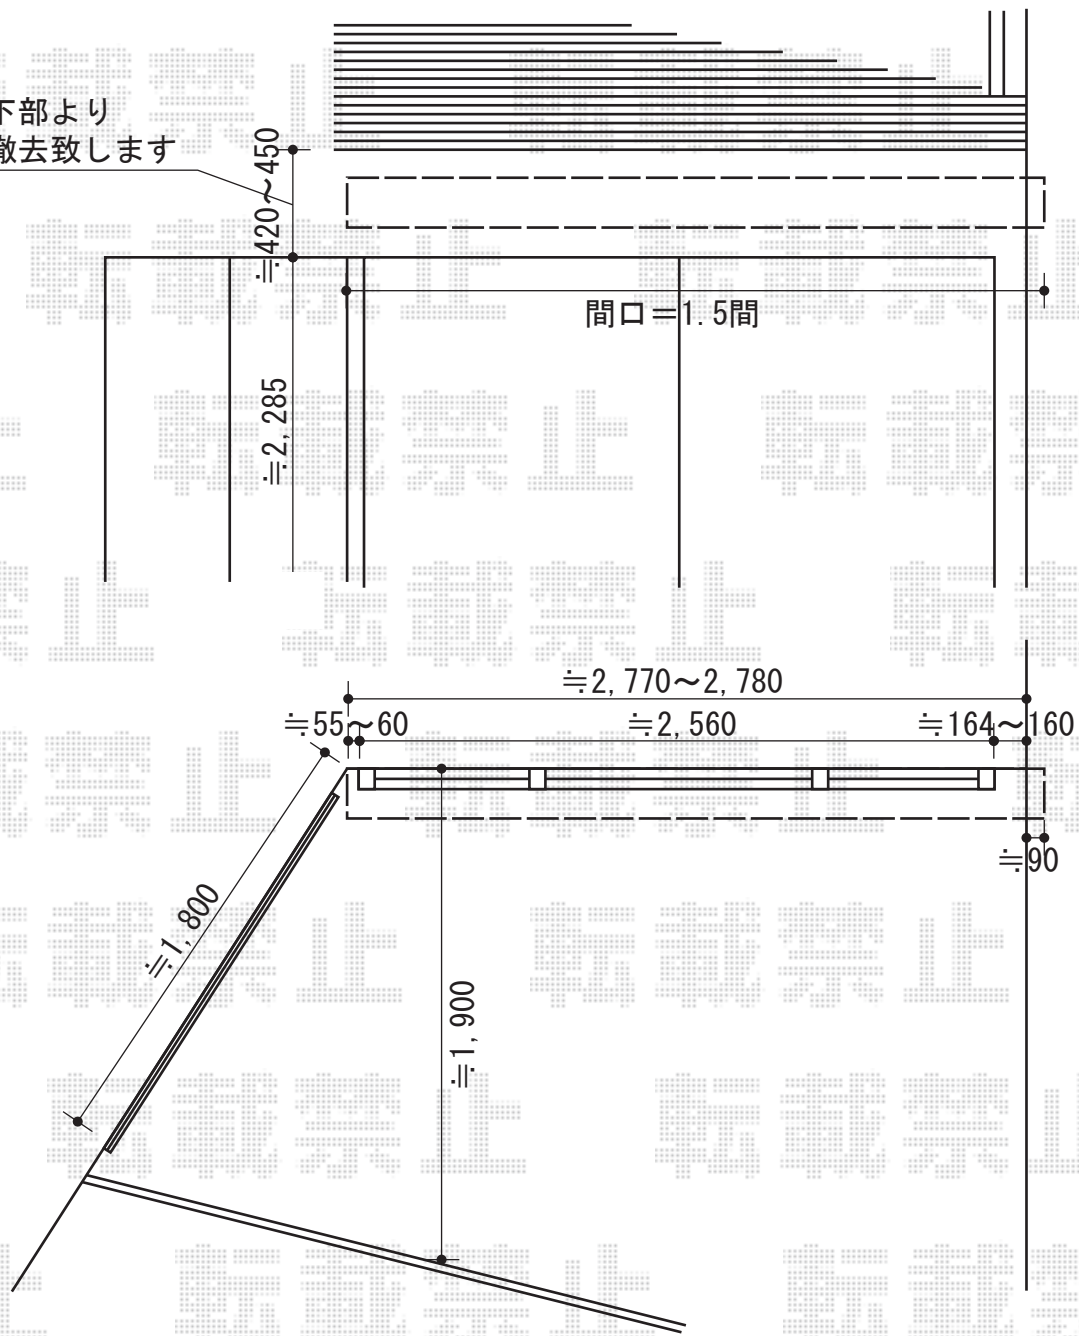

彩鳥S型 レギュラータイプ 手動式

化粧板下部より
10本分撤去致します

トステム 彩鳥S型 レギュラータイプ 手動式
間口=2,630mm【特注】 出幅=2,000mm
本体色：オータムブラウン
キャンバス色：ポリエステル（ネイビーブルー）
駆動：外観右側駆動
クランクハンドル：1500
追加部材：ベースプレートセット

現場状況や作図制限により概略図の内容と多少の違いが生じることがございます。
施工時は、現場優先とさせて頂きたく思いますので、お立会い頂き、
最終のご指示のほど、何卒、宜しくお願い致します。