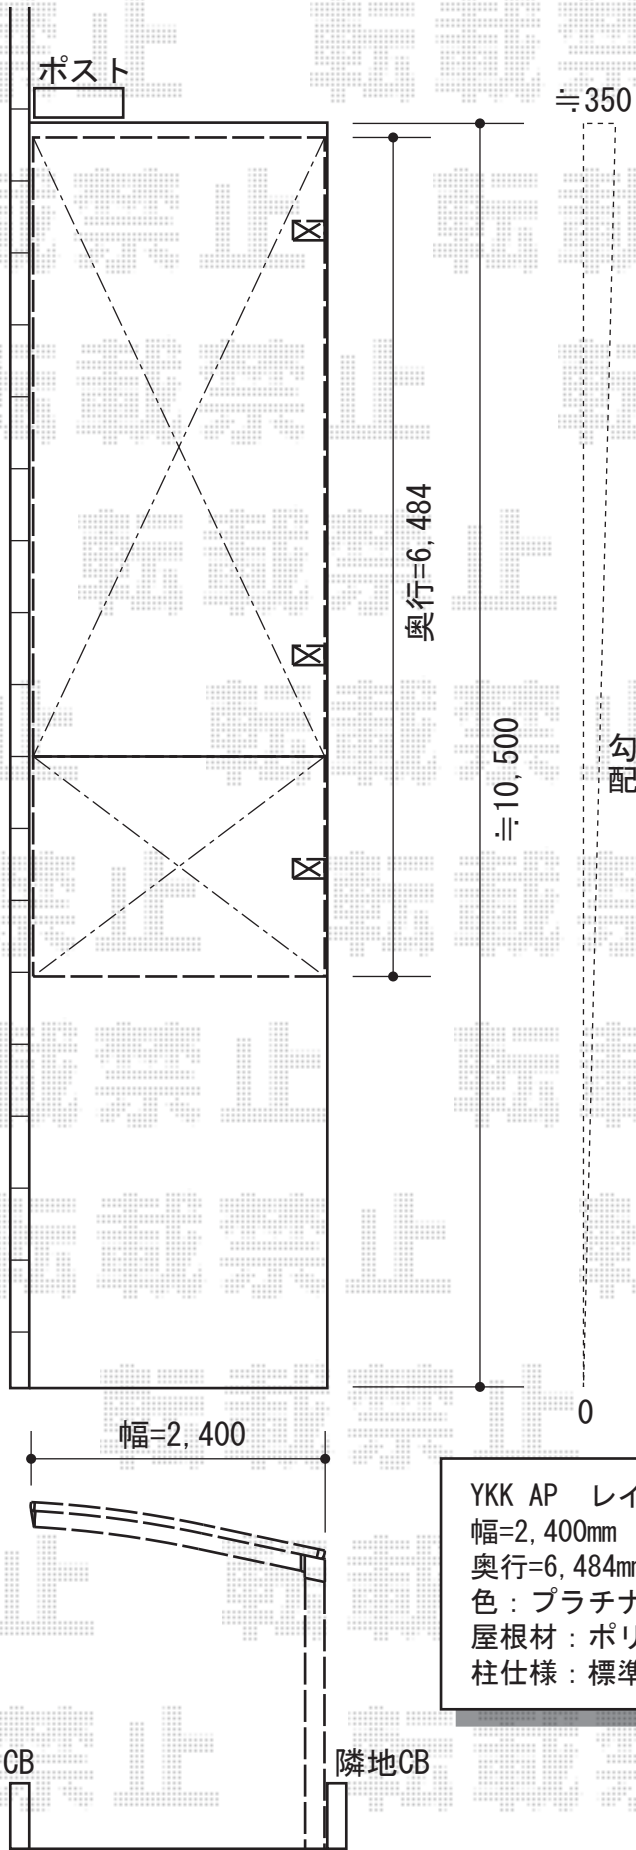

# レイナポート 延長タイプ 積雪～20cm対応

YKK AP レйнаポート 延長タイプ 積雪～20cm対応  
幅=2,400mm  
奥行=6,484mm  
色：プラチナステン  
屋根材：ポリカーボネート（アースブルー）  
柱仕様：標準柱仕様（有効高 約2,000mm）

現場状況や作図制限により概略図の内容と多少の違いが生じることがございます。  
施工時は、現場優先とさせて頂きたく思いますので、お立会い頂き、  
最終のご指示のほど、何卒、宜しくお願い致します。