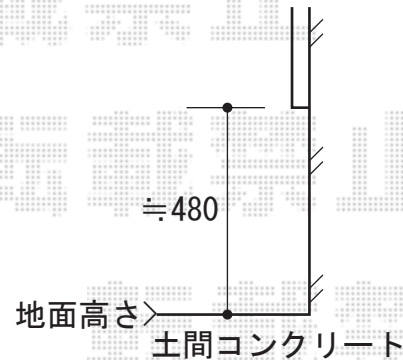

リウッドデッキII 単体+リウッドステップ4型 Sタイプ(2段)

YKK AP リウッドデッキII 単体
間口=1.0間 (1,874mm)
出幅=12尺 (3,670mm)
色：本体：ウォームグレイ/束柱：プラチナステン
床板：縦貼り
束柱：KSタイプ (H400~500)
YKK AP リウッドステップ4型 Sタイプ (2段)
色：ウォームグレイ

現場状況や作図制限により概略図の内容と多少の違いが生じることがございます。
施工時は、現場優先とさせて頂きたく思いますので、お立会い頂き、
最終のご指示のほど、何卒、宜しくお願い致します。