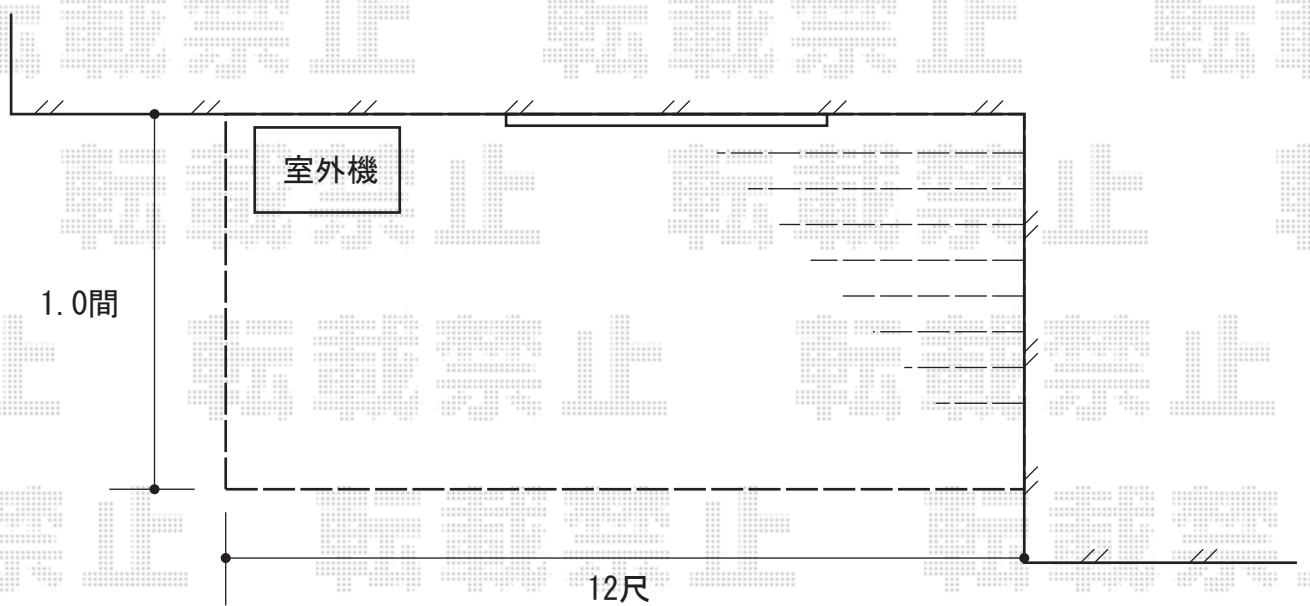

リウッドデッキII 単体+リウッドステップ4型 Sタイプ(2段)

YKK AP リウッドデッキII 単体
間口=1.0間 (1,874mm)
出幅=12尺 (3,670mm)
色：本体：ウォームグレイ/束柱：プラチナステン
床板：縦貼り
束柱：KSタイプ (H400~500)
YKK AP リウッドステップ4型 Sタイプ (2段)
色：ウォームグレイ

現場状況や作図制限により概略図の内容と多少の違いが生じることがございます。
施工時は、現場優先とさせて頂きたく思いますので、お立会い頂き、
最終のご指示のほど、何卒、宜しくお願い致します。