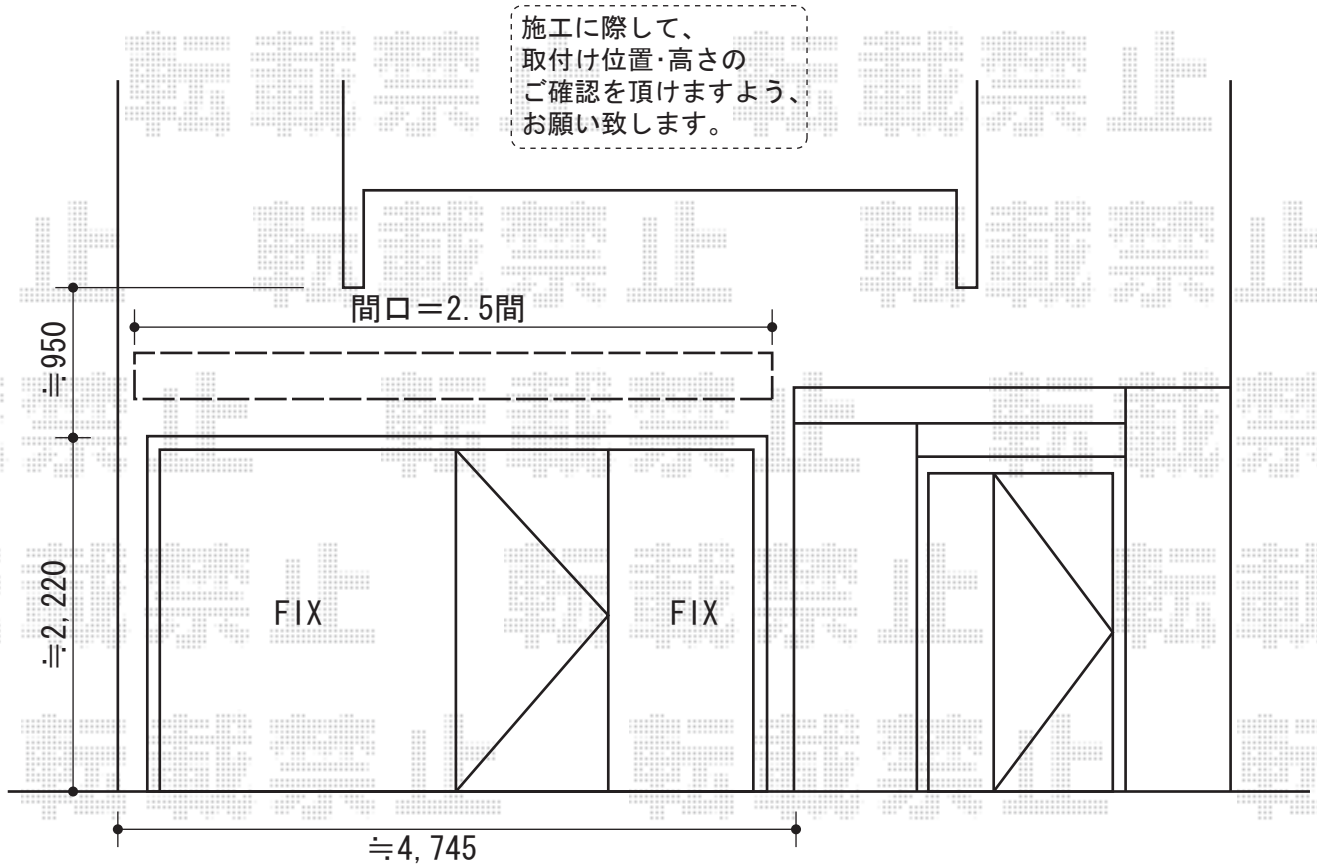

彩鳥C型 ボックスタイプ 手動式【特注】

彩鳥C型 ボックスタイプ 手動式【特注】

間口=関東間2.5間 (4,550mm)

出幅=1,250mm

本体色：オータムブラウン

キャンバス色：アクリル/ブリティッシュグリーン

駆動：手動式/外観左駆動【特注】

クランクハンドル：1,500mm

現場状況や作図制限により概略図の内容と多少の違いが生じることがございます。
施工時は、現場優先とさせて頂きたく思いますので、お立会い頂き、
最終のご指示のほど、何卒、宜しくお願い致します。

EX-SHOP
HTTP://WWW.EX-SHOP.NET

担当:小林