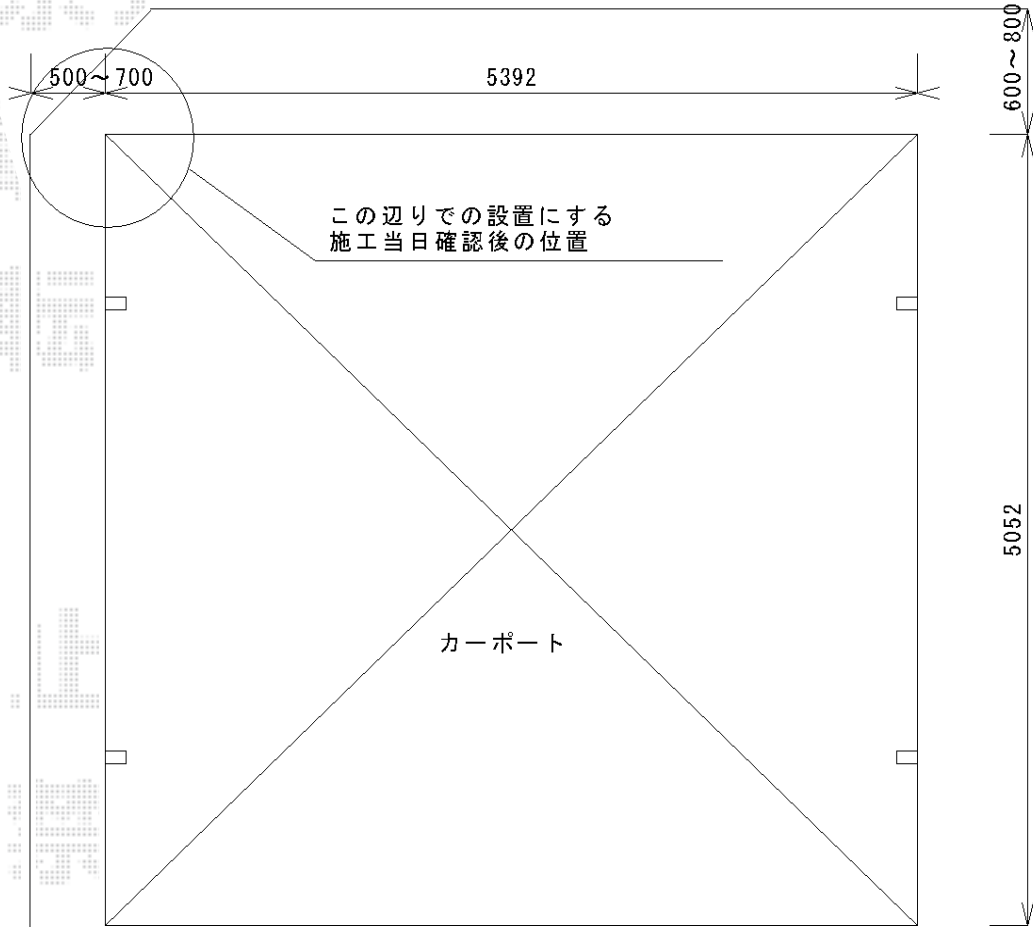

プレシオスポート ワイド 積雪～20cm対応

道路

道路

入口

プレシオスポート ワイド 積雪～20cm対応

幅=5,392mm

奥行=5,052mm

色：ノーブルステン

屋根材：熱線遮断ポリカーボネート（スカイブルーマット調）

柱仕様：ハイルーフ仕様（有効高 約2,355mm）

メーカー希望小売価格：¥462,500.-

現場状況や作図制限により概略図の内容と多少の違いが生じることがございます。  
施工時は、現場優先とさせて頂きたく思いますので、お立会い頂き、  
最終のご指示のほど、何卒、宜しくお願い致します。

EX-SHOP  
HTTP://WWW.EX-SHOP.NET