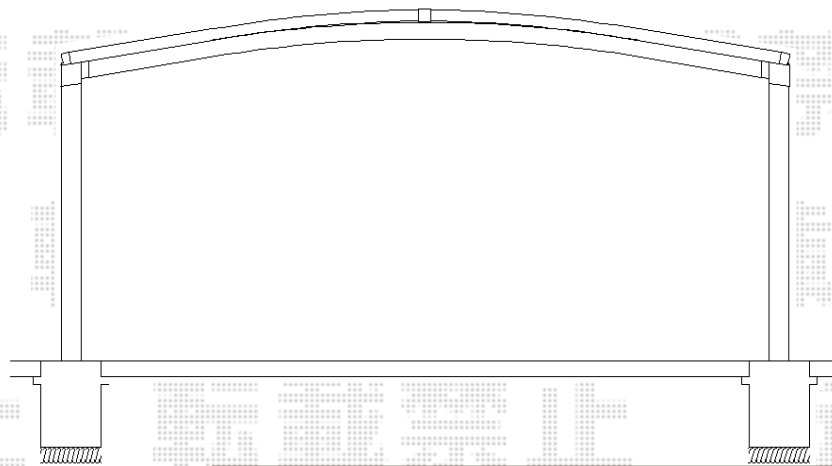

プレシオスポート ワイド 積雪～20cm対応

道路

道路

入口

プレシオスポート ワイド 積雪～20cm対応

幅=5,392mm

奥行=5,052mm

色：ノーブルステン

屋根材：熱線遮断ポリカーボネート（スカイブルーマット調）

柱仕様：ハイルーフ仕様（有効高 約2,355mm）

メーカー希望小売価格：¥462,500.-

現場状況や作図制限により概略図の内容と多少の違いが生じることがございます。  
施工時は、現場優先とさせて頂きたく思いますので、お立会い頂き、  
最終のご指示のほど、何卒、宜しくお願い致します。

EX-SHOP  
HTTP://WWW.EX-SHOP.NET