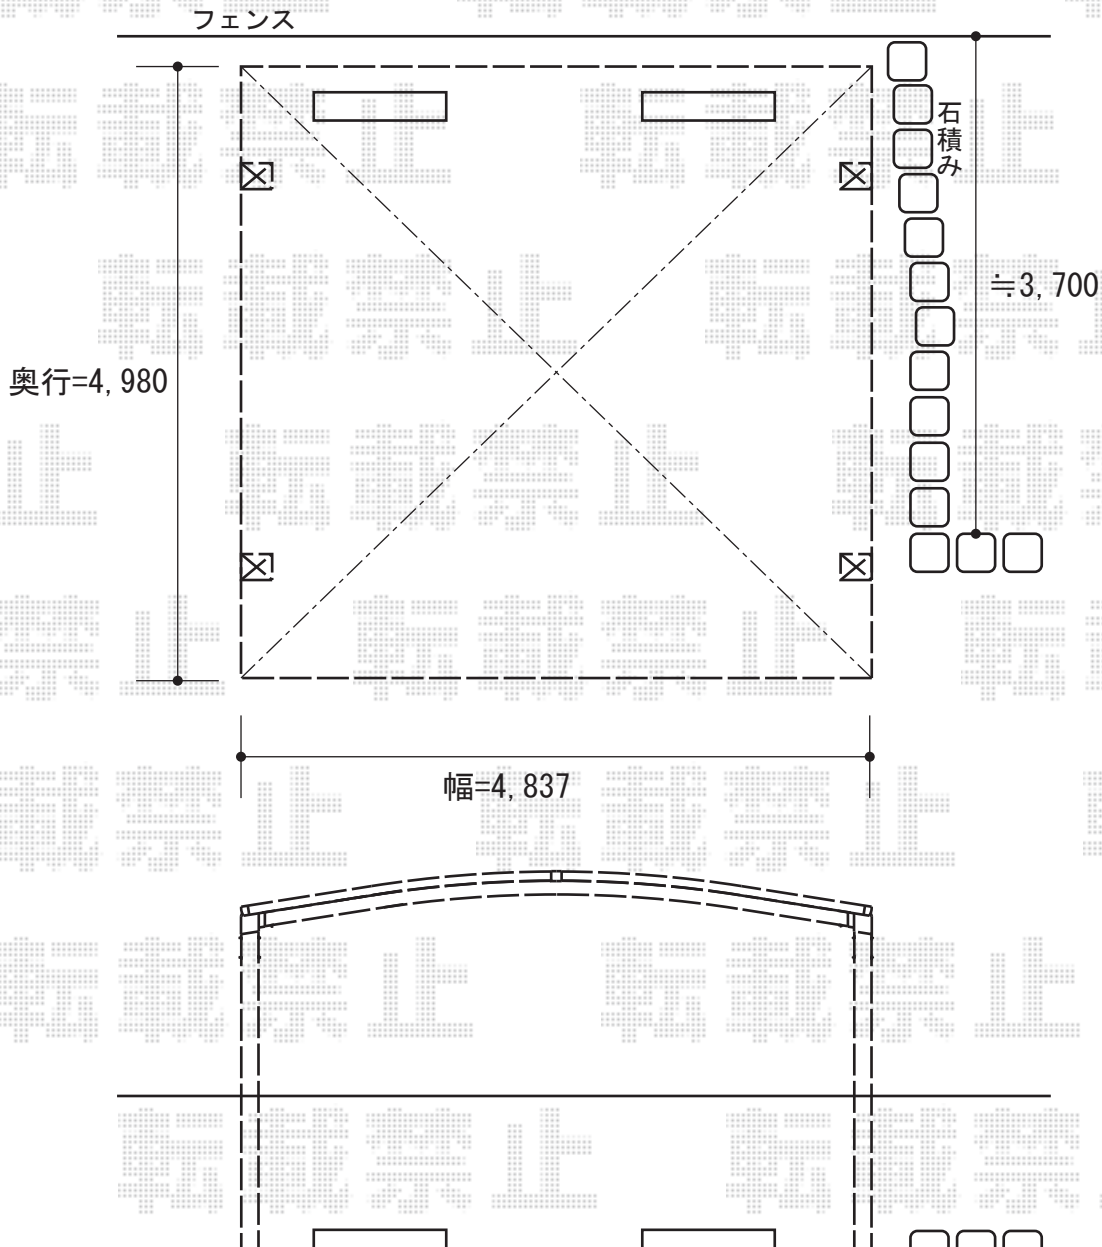

カーブポートシグマⅢ ワイド 積雪～30cm対応

<お見積もり2>

トステム カーブポートシグマⅢ ワイド 積雪～30cm対応

幅=4,231mm

奥行=4,980mm

色：シャイングレー

屋根材：熱線吸収ポリカーボネート（ブルースモークマット調）

柱仕様：ロング柱23仕様（有効高 約2,300mm）