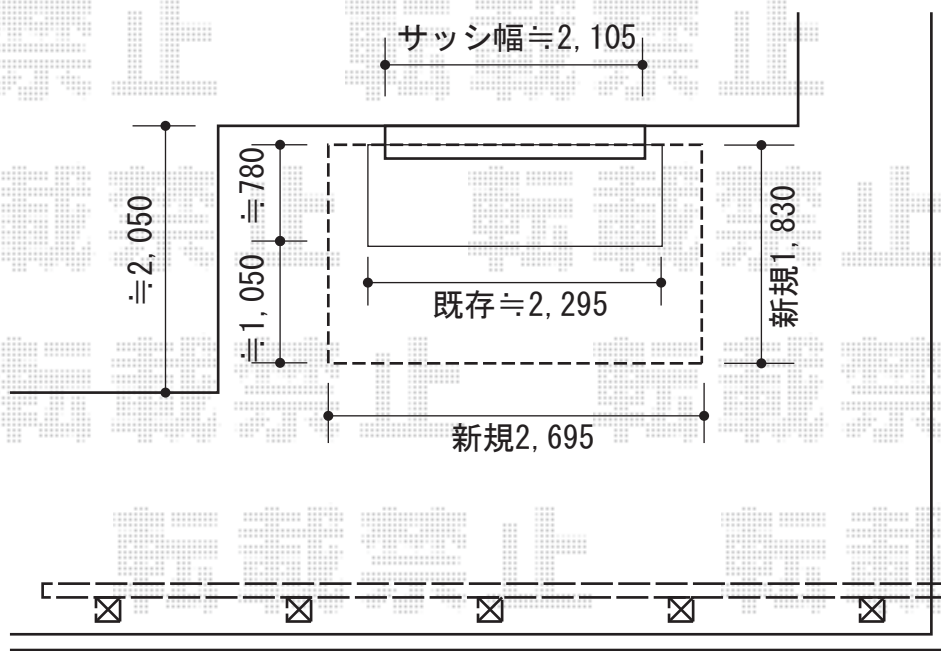

テラス屋根・フェンス

TOEX シャレオR11型フェンス [多段柱]
 本体1枚 (W×H) = (1,979mm×1,000mm) × 4枚
 多段柱 (T-20) : 5本
 上下ブラケットセット : 5セット
 継手セット : 3セット
 色 : オータムブラウン
 端部キャップ : 1セット

トステム
 ライザーテラスII R型 テラスタイプ 単体 積雪~20cm対応
 間口=関東間1.5間 (柱芯々2,530mm 屋根幅2,750mm)
 出幅=7尺 (2,085mm)
 色 : シャイングレー
 屋根材 : 熱線吸収ポリカーボネート (ブルースモークマット調)
 柱仕様 : 柱奥行移動タイプ
 施工方法 : 上止め

現場状況や作図制限により概略図の内容と多少の違いが生じることがございます。
 施工時は、現場優先とさせて頂きたく思いますので、お立会い頂き、
 最終のご指示のほど、何卒、宜しくお願い致します。

EX-SHOP
[HTTP://WWW.EX-SHOP.NET](http://www.ex-shop.net)

担当: 八浦

全ての著作権は、エクスショップに帰属します。当社とのお取引目的外の使用・複製・転載禁止となっております。