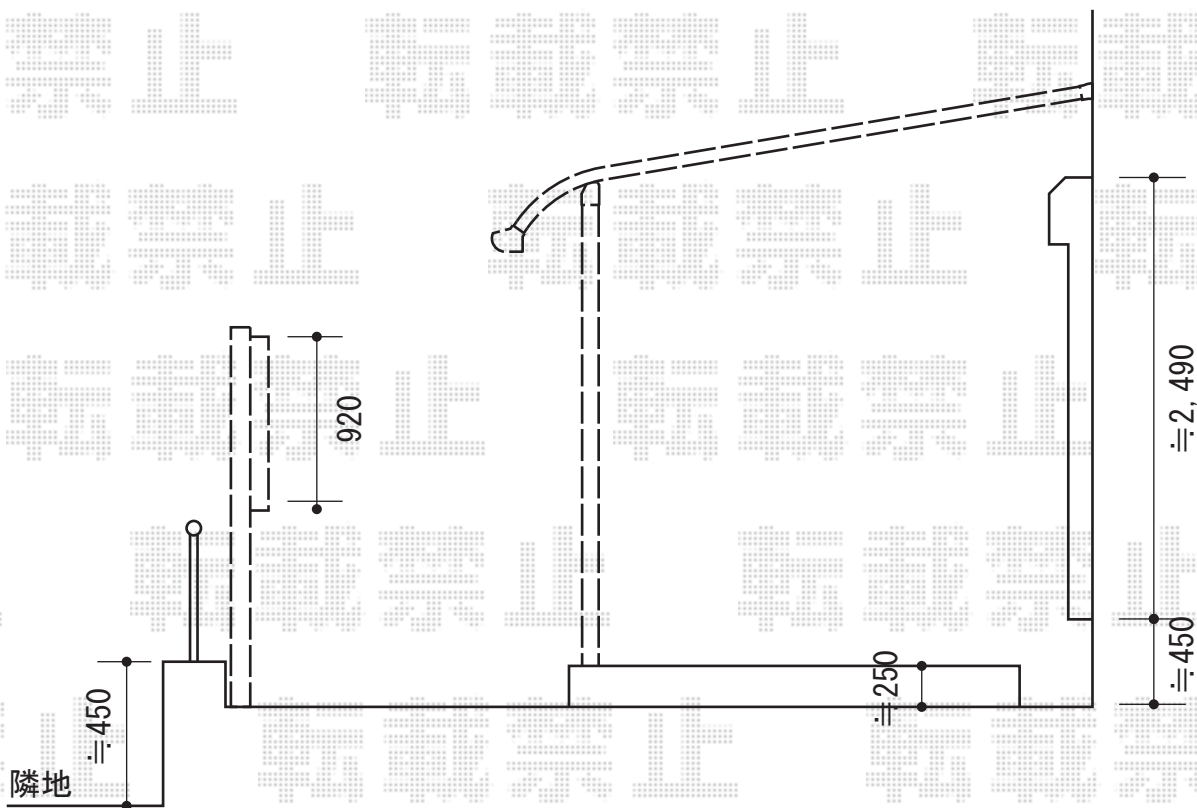

テラス屋根・フェンス

TOEX シャレオR11型フェンス [多段柱]
 本体1枚 (W×H) = (1,979mm×1,000mm) × 4枚
 多段柱 (T-20) : 5本
 上下ブラケットセット : 5セット
 継手セット : 3セット
 色 : オータムブラウン
 端部キャップ : 1セット

トステム
 ライザーテラスII R型 テラスタイプ 単体 積雪~20cm対応
 間口=関東間1.5間 (柱芯々2,530mm 屋根幅2,750mm)
 出幅=7尺 (2,085mm)
 色 : シャイングレー
 屋根材 : 熱線吸収ポリカーボネート (ブルースモークマット調)
 柱仕様 : 柱奥行移動タイプ
 施工方法 : 上止め