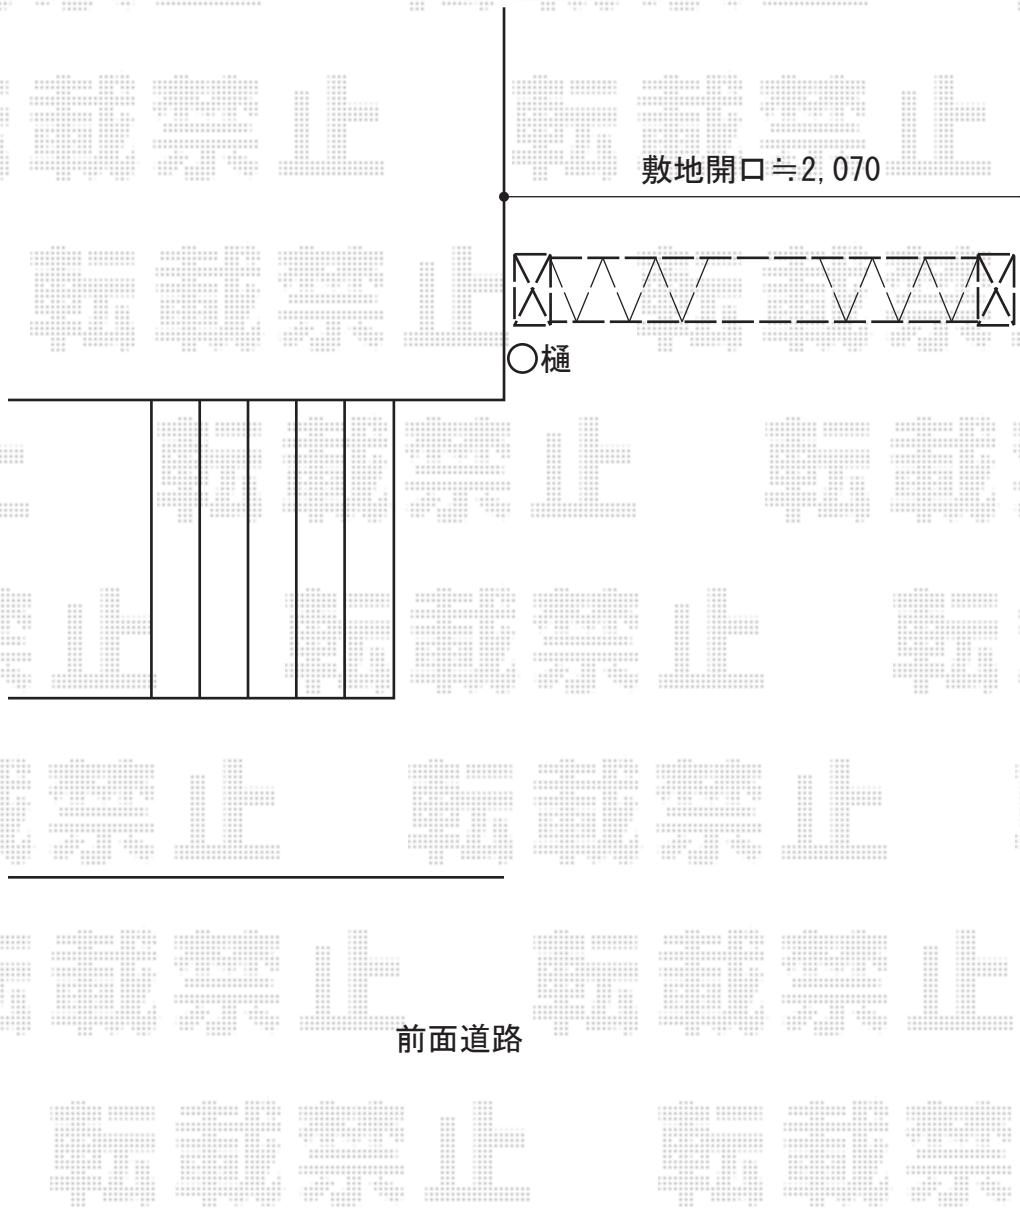

# トリップゲート PA型 ノンレール 片開き

EX-SHOP トリップゲート PA型 ノンレール 片開き  
開口幅=2,200mm  
全幅=2,300mm  
たたみ幅=353mm  
高さ=1,182mm  
色：ブロンズ  
キャスター数：2箇所  
落棒数：1本

現場状況や作図制限により概略図の内容と多少の違いが生じることがございます。  
施工時は、現場優先とさせて頂きたく思いますので、お立会い頂き、  
最終のご指示のほど、何卒、宜しくお願い致します。