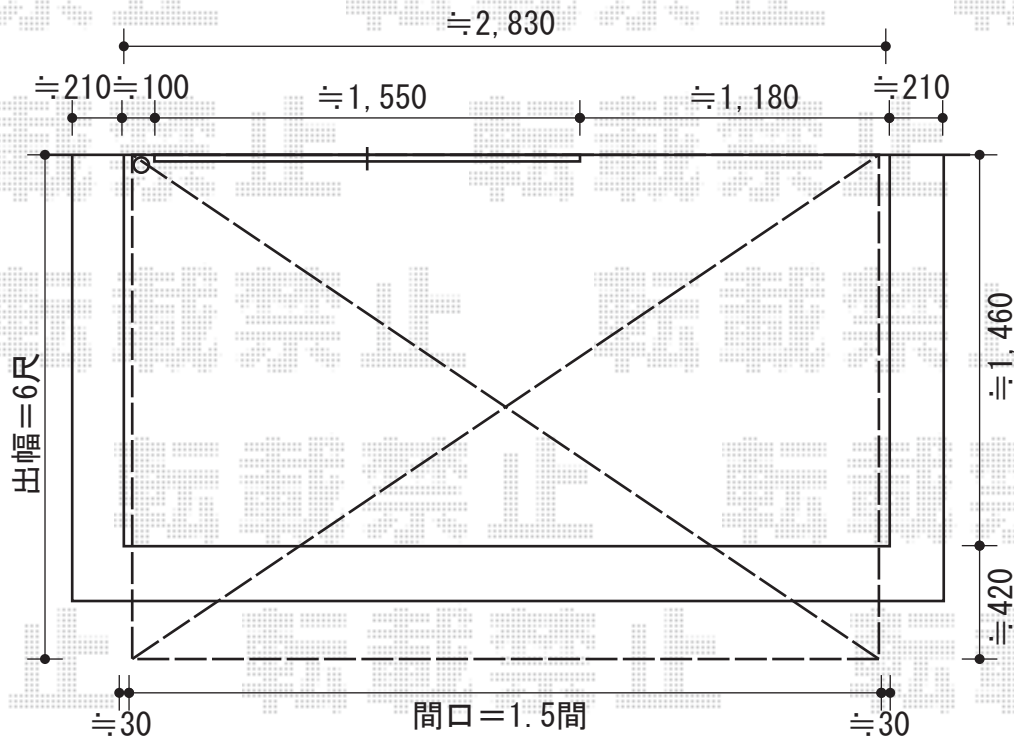

ライザーテラスII F型 屋根タイプ 単体 積雪～20cm対応

施工に際して、  
オプション:物干しの  
取付け位置・高さの  
ご確認を頂きますよう、  
お願い致します。

トステム ライザーテラスII F型 屋根タイプ 単体 積雪～20cm対応  
 間口=関東間1.5間 (柱芯々2,530mm 屋根幅2,750mm)  
 出幅=6尺 (1,785mm)  
 色: シャイングレー  
 屋根材: ポリカーボネート (クリアマット/すりガラス調)  
 柱仕様: 柱奥行移動タイプ  
 施工方法: 下止め  
 オプション: 吊り下げ物干し 標準 2本入