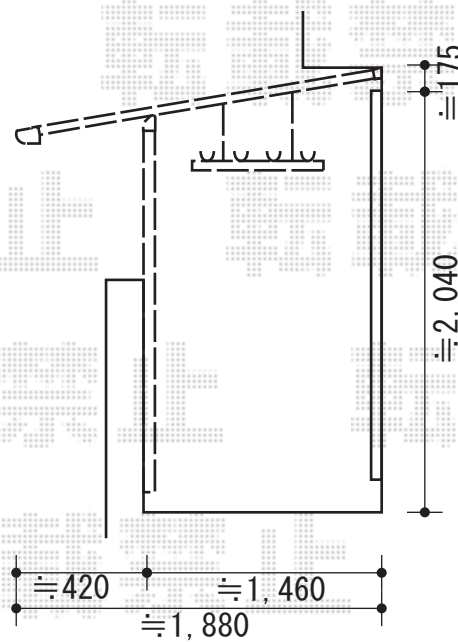

ライザーテラスII F型 屋根タイプ 単体 積雪～20cm対応

施工に際して、  
オプション:物干しの  
取付け位置・高さの  
ご確認を頂きますよう、  
お願い致します。

トステム ライザーテラスII F型 屋根タイプ 単体 積雪～20cm対応  
 間口=関東間1.5間 (柱芯々2,530mm 屋根幅2,750mm)  
 出幅=6尺 (1,785mm)  
 色: シャイングレー  
 屋根材: ポリカーボネート (クリアマット/すりガラス調)  
 柱仕様: 柱奥行移動タイプ  
 施工方法: 下止め  
 オプション: 吊り下げ物干し 標準 2本入

現場状況や作図制限により概略図の内容と多少の違いが生じることがございます。  
 施工時は、現場優先とさせて頂きたく思いますので、お立会い頂き、  
 最終のご指示のほど、何卒、宜しくお願い致します。

EX-SHOP  
[HTTP://WWW.EX-SHOP.NET](http://www.ex-shop.net)

担当: 堀