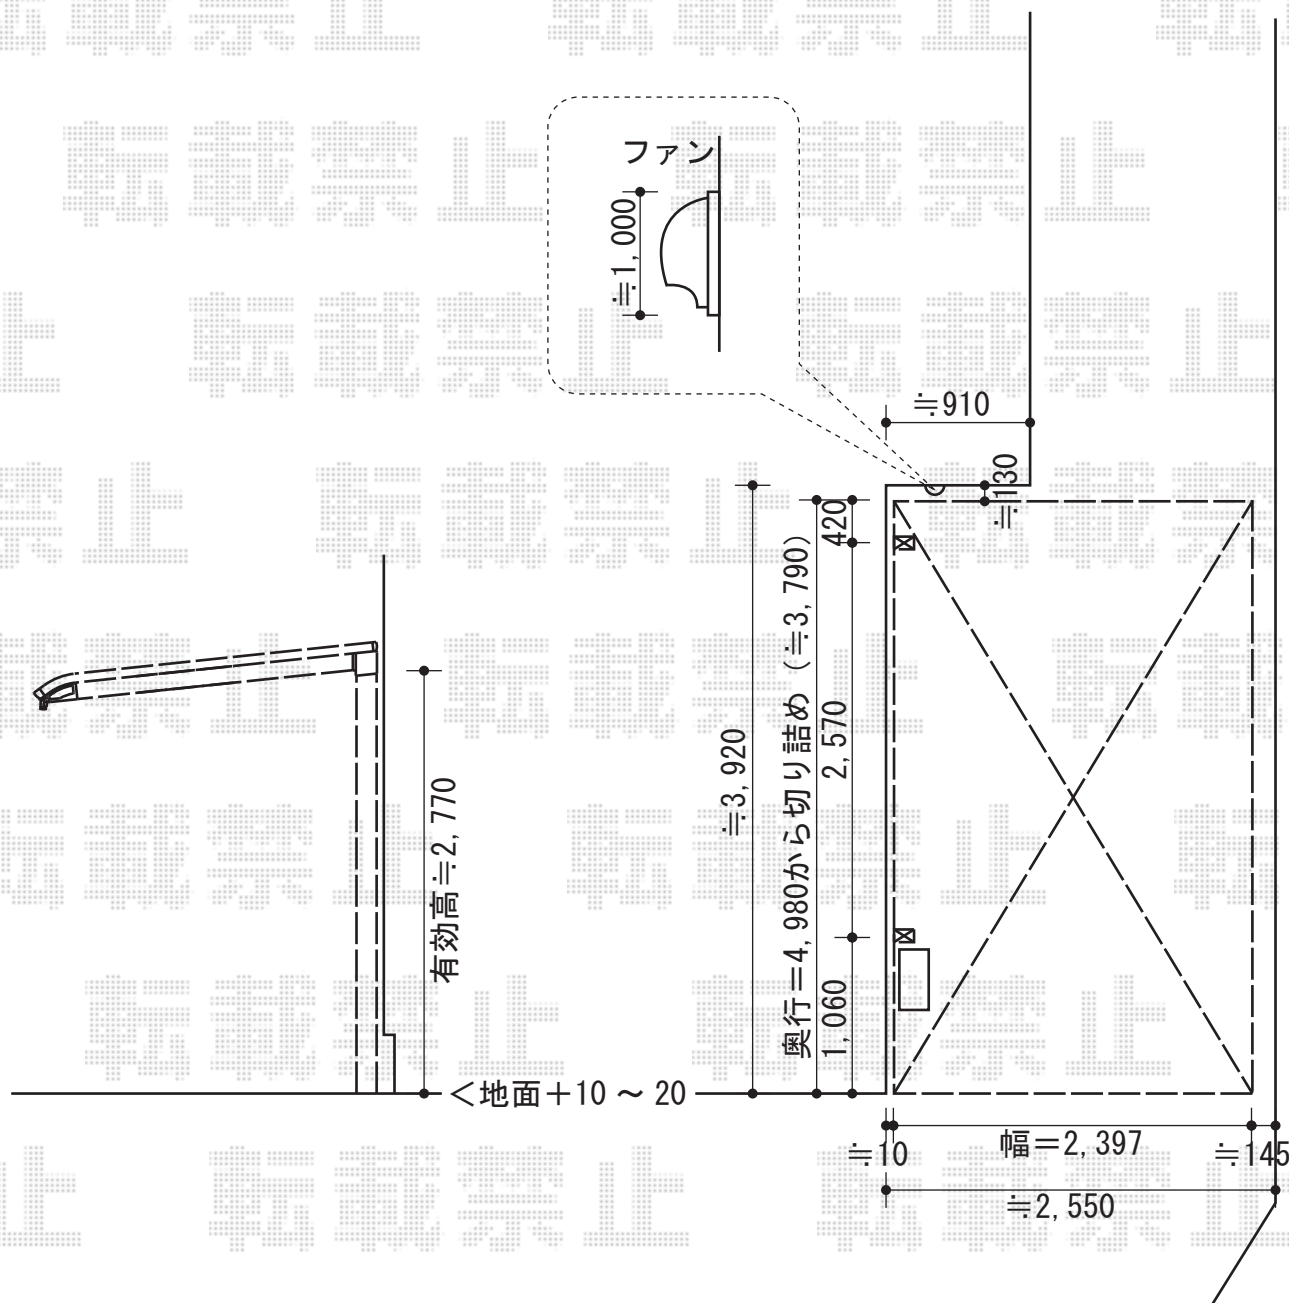

レガーナポートシグマIII 積雪～30cm対応

トステム レガーナポートシグマIII 積雪～30cm対応

幅=2,397mm

奥行=4,980mm

色：シャイングレー

屋根材：ポリカーボネート（クリアマット/すりガラス調）

柱仕様：ロング柱23仕様（有効高 約2,300mm）

樋：無し

オプション：収納式物干し 標準 2本入り

現場状況や作図制限により概略図の内容と多少の違いが生じることがございます。  
 施工時は、現場優先とさせて頂きたく思いますので、お立会い頂き、  
 最終のご指示のほど、何卒、宜しくお願い致します。

EX-SHOP  
[HTTP://WWW.EX-SHOP.NET](http://www.ex-shop.net)

担当：堀