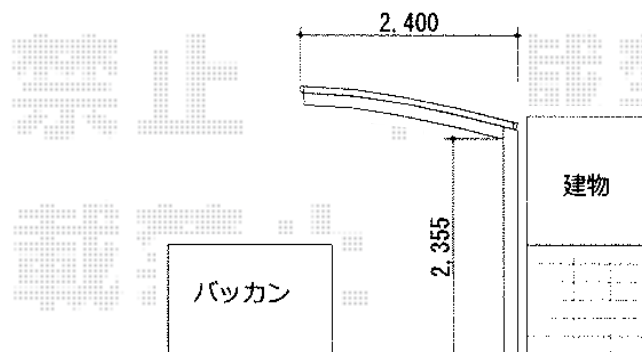

平面図

立面図

プレシオスポート 積雪対応～20cm

幅=2,400mm

奥行=5,052mm

色：ノーブルステン

屋根材：熱線遮断ポリカーボネート（スカイブルーマット調）

柱仕様：ハイルーフ仕様（有効高 約2,355mm）

メーカー希望小売価格：¥217,500.-

現場状況や作図制限により概略図の内容と多少の違いが生じることがございます。
施工時は、現場優先とさせて頂きたく思いますので、お立会い頂き、
最終のご指示のほど、何卒、宜しくお願い致します。

EX-SHOP
HTTP://WWW.EX-SHOP.NET

担当：大辻