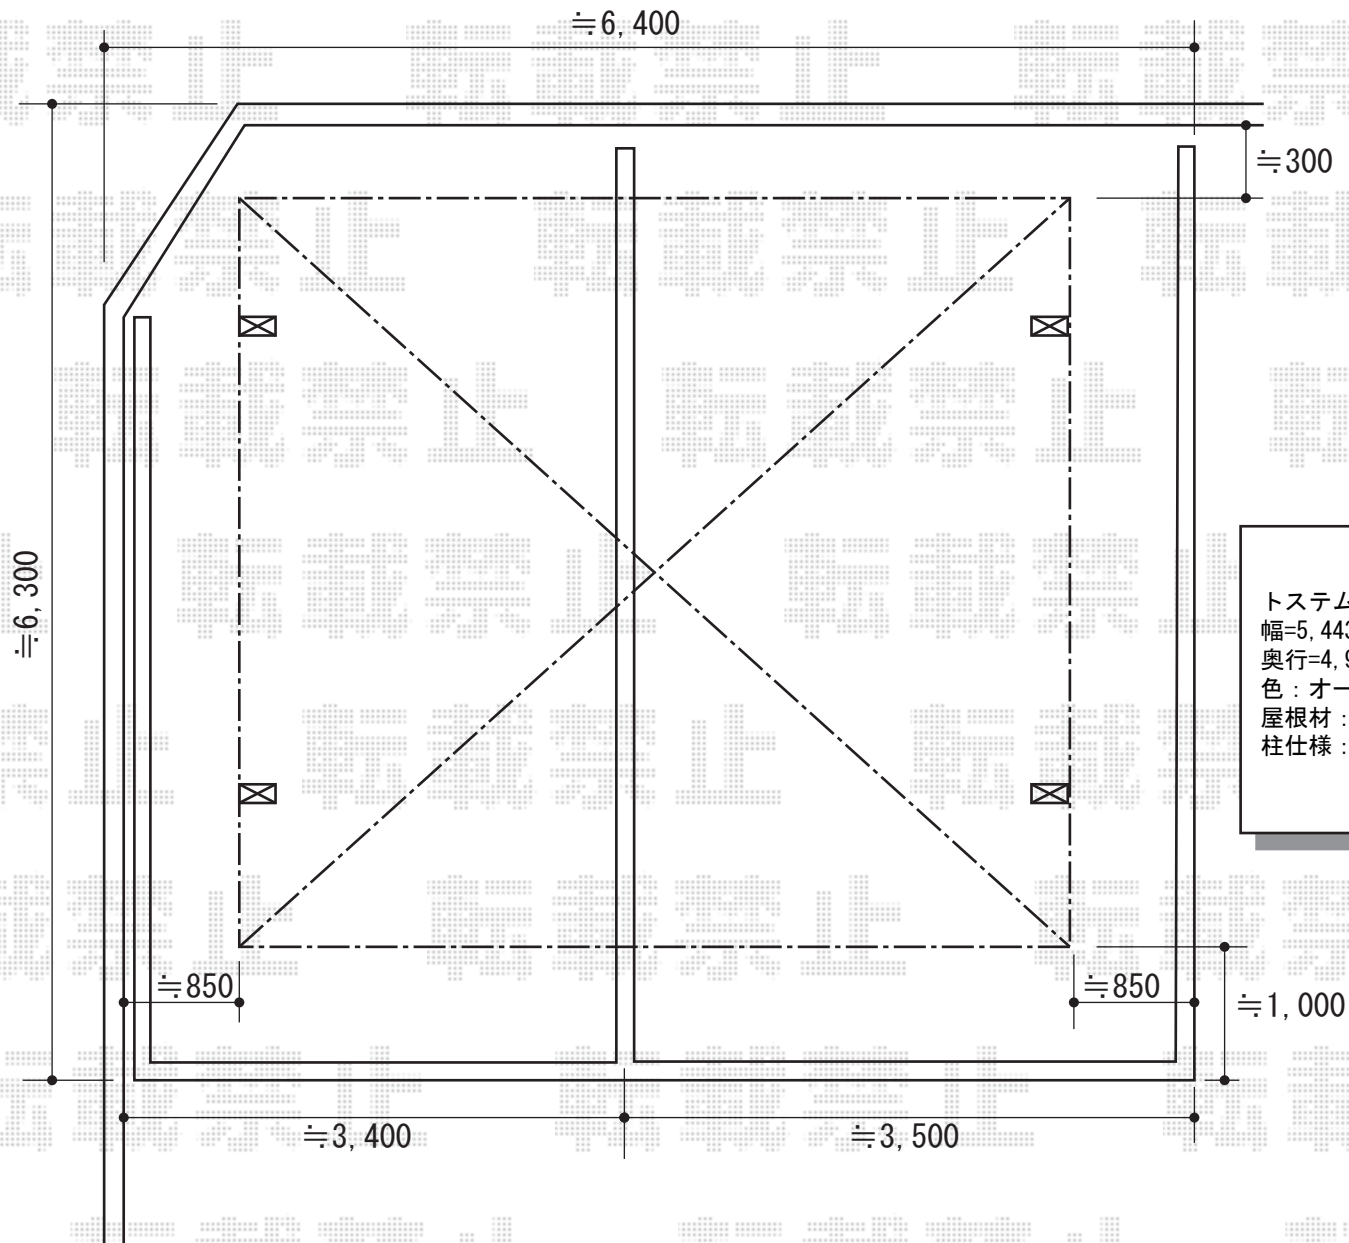

カーブポートシグマⅢ ワイド 積雪～30cm対応

トステム カーブポートシグマⅢ ワイド 積雪～30cm対応
幅=5,443mm
奥行=4,980mm
色：オータムブラウン
屋根材：熱線吸収ポリカーボネート（ブルースモークマット調）
柱仕様：ロング柱23仕様（有効高 約2,300mm）

現場状況や作図制限により概略図の内容と多少の違いが生じることがございます。
施工時は、現場優先とさせて頂きたく思いますので、お立会い頂き、
最終のご指示のほど、何卒、宜しくお願い致します。