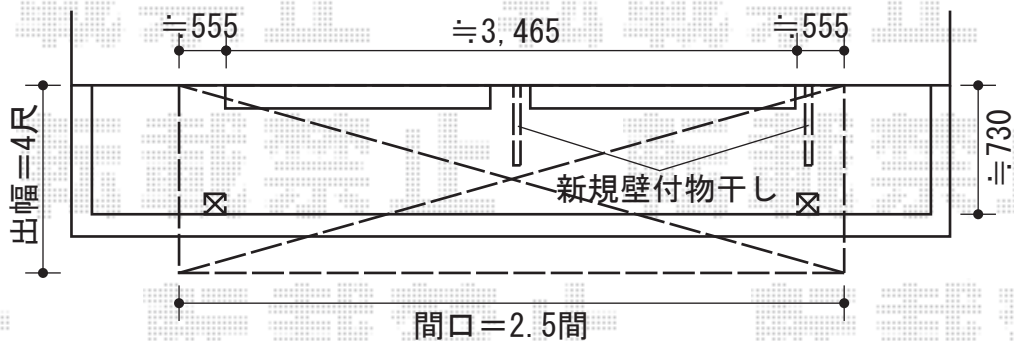

ライザーテラスII F型 単体 屋根タイプ 積雪～20cm対応

施工に際して、  
取付け位置・高さの  
ご確認を頂きますよう、  
お願い致します。

トステム ライザーテラスII F型 単体 屋根タイプ 積雪～20cm対応  
間口=関東間2.5間通し（柱芯々4,350mm 屋根幅4,570mm）  
出幅=4尺（1,185mm）  
色：ブラック  
屋根材：ポリカーボネート（クリアマット/すりガラス調）  
柱仕様：柱奥行移動タイプ  
施工方法：上止め仕様

トステム 壁付け物干し 標準 2本入  
色：ブラック

現場状況や作図制限により概略図の内容と多少の違いが生じることがございます。  
施工時は、現場優先とさせて頂きたく思いますので、お立会い頂き、  
最終のご指示のほど、何卒、宜しくお願い致します。

EX-SHOP  
HTTP://WWW.EX-SHOP.NET

担当:大辻