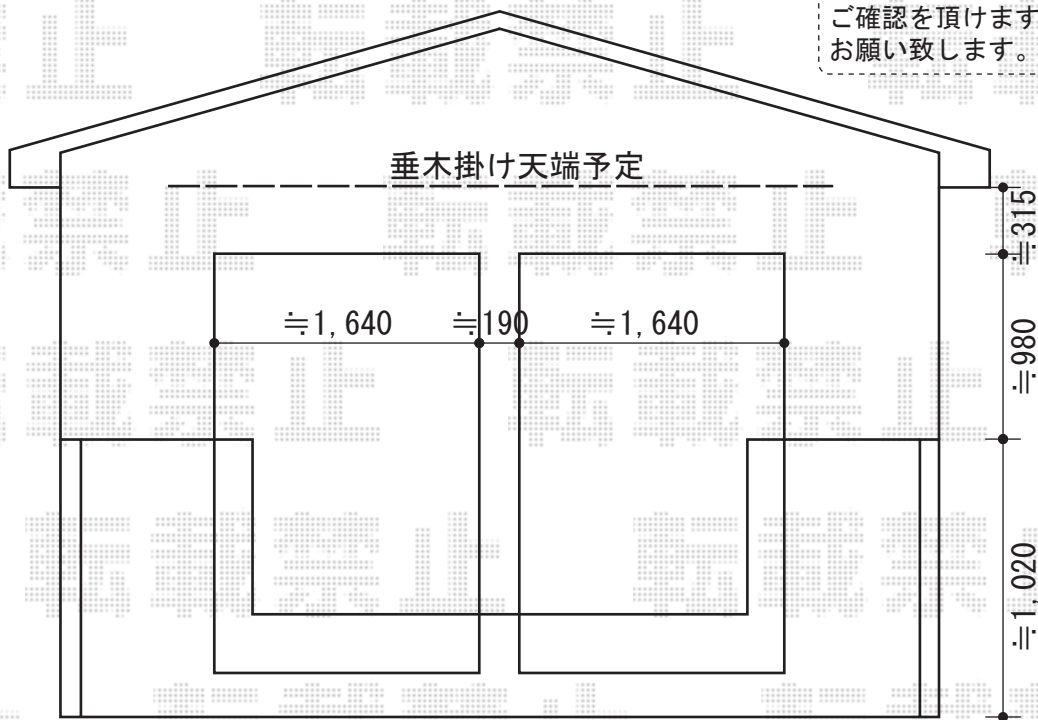

ライザーテラスII F型 単体 屋根タイプ 積雪～20cm対応

施工に際して、  
取付け位置・高さの  
ご確認を頂きますよう、  
お願い致します。

トステム ライザーテラスII F型 単体 屋根タイプ 積雪～20cm対応  
間口=関東間2.5間通し（柱芯々4,350mm 屋根幅4,570mm）  
出幅=4尺（1,185mm）  
色：ブラック  
屋根材：ポリカーボネート（クリアマット/すりガラス調）  
柱仕様：柱奥行移動タイプ  
施工方法：上止め仕様