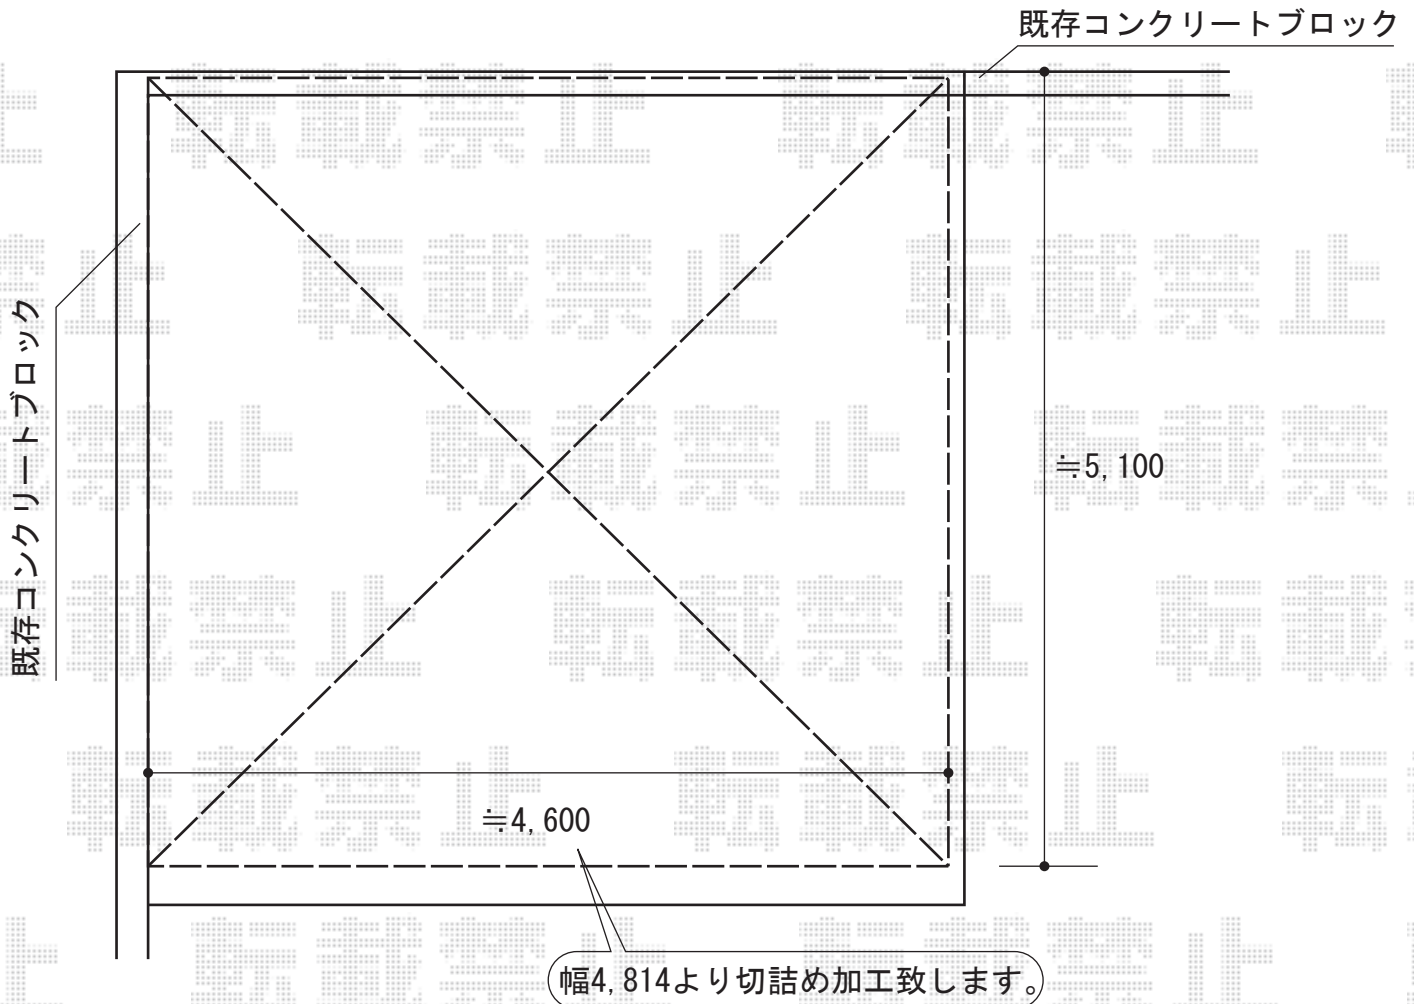

レイナポート M合掌 積雪～20cm対応

レイナポート M合掌 積雪～20cm対応

幅=4,814mm

奥行=5,052mm

色：プラチナステン

屋根材：熱線遮断ポリカーボネート（アースブルーマット調）

柱仕様：標準柱仕様（有効高 約2,000mm）

現場状況や作図制限により概略図の内容と多少の違いが生じることがございます。  
施工時は、現場優先とさせて頂きたく思いますので、お立会い頂き、  
最終のご指示のほど、何卒、宜しくお願い致します。