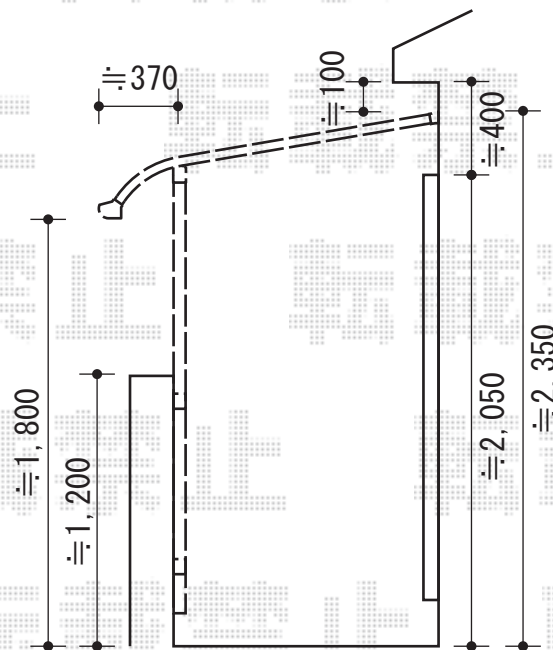

ライザーテラスII R型 屋根タイプ 単体 積雪~20cm対応

トステム ライザーテラスII R型 屋根タイプ 単体 積雪~20cm対応
 間口=関東間2.0間 (柱芯々3,440mm 屋根幅3,660mm)
 出幅=5尺 (1,485mm)
 色: オータムブラウン
 屋根材: ポリカーボネート (クリアマット・すりガラス調)
 柱仕様: 柱奥行移動タイプ
 施工方法: 下止め

現場状況や作図制限により概略図の内容と多少の違いが生じることがございます。
 施工時は、現場優先とさせて頂きたく思いますので、お立会い頂き、
 最終のご指示のほど、何卒、宜しくお願い致します。