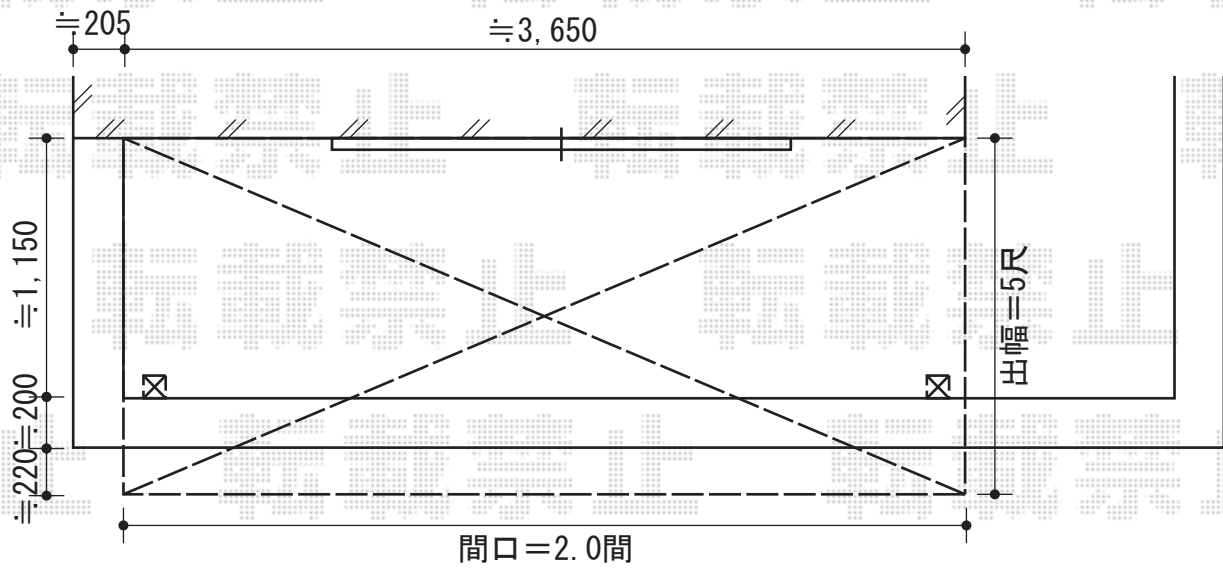

ライザーテラスII R型 屋根タイプ 単体 積雪~20cm対応

トステム ライザーテラスII R型 屋根タイプ 単体 積雪~20cm対応
 間口=関東間2.0間 (柱芯々3,440mm 屋根幅3,660mm)
 出幅=5尺 (1,485mm)
 色: オータムブラウン
 屋根材: ポリカーボネート (クリアマット・すりガラス調)
 柱仕様: 柱奥行移動タイプ
 施工方法: 下止め

現場状況や作図制限により概略図の内容と多少の違いが生じることがございます。
 施工時は、現場優先とさせて頂きたく思いますので、お立会い頂き、
 最終のご指示のほど、何卒、宜しくお願い致します。