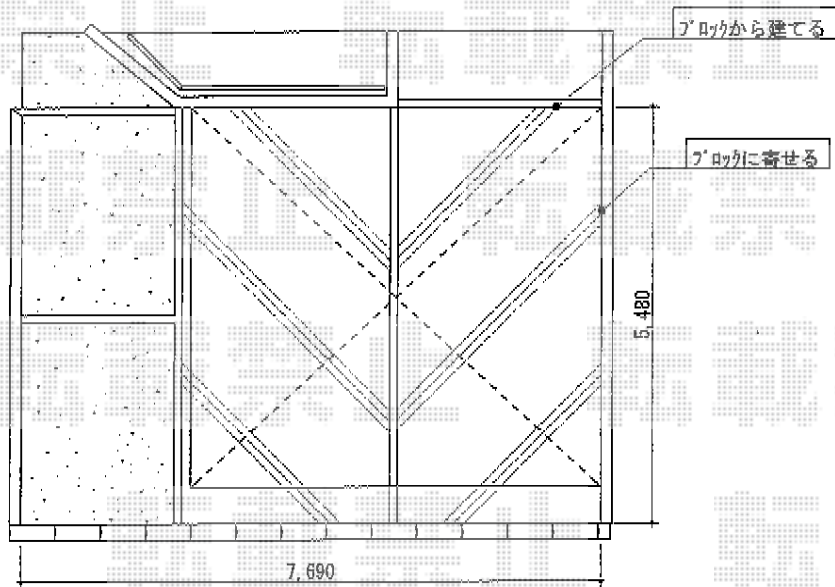

カーブポートシグマⅢ ワイド 積雪～30cm対応

トステム カーブポートシグマⅢ ワイド 積雪～30cm対応
幅=5,443mm
奥行=4,980mm
色：シャイングレー
屋根材：熱線吸収ポリカーボネート（ブルースモークマット調）
柱仕様：ロング柱23仕様（有効高 約2,300mm）

現場状況や作図制限により概略図の内容と多少の違いが生じることがございます。
施工時は、現場優先とさせていただきますので、お立会い頂き、
最終のご指示のほど、何卒、宜しくお願い致します。