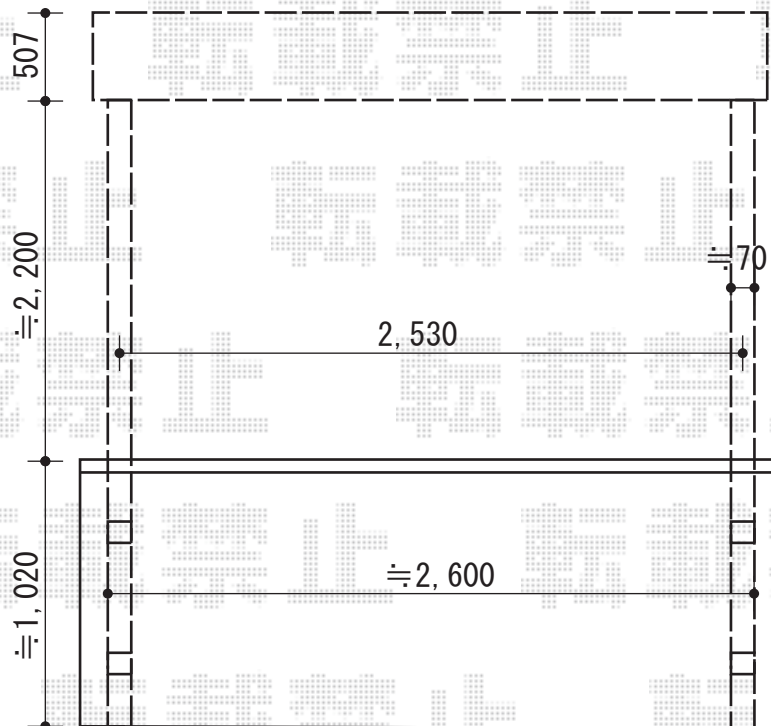

ライザーテラスII R型 屋根タイプ 関東間1500タイプ 積雪～50cm

施工に際して、
オプション:物干しの
取付け位置・高さの
ご確認を頂きますよう、
お願い致します。

ライザーテラスII R型 屋根タイプ 関東間1500タイプ 積雪～50cm
間口=関東間1.5間 (柱芯々2,530mm 屋根幅2,750mm)
出幅=4尺 (1,185mm)
色: シャイングレー
屋根材: ポリカーボネート (ブルースモーク)
柱仕様: 柱奥行移動タイプ
施工方法: 下止め

現場状況や作図制限により概略図の内容と多少の違いが生じることがございます。
施工時は、現場優先とさせて頂きたく思いますので、お立会い頂き、
最終のご指示のほど、何卒、宜しくお願い致します。

EX-SHOP
HTTP://WWW.EX-SHOP.NET

担当: 堀