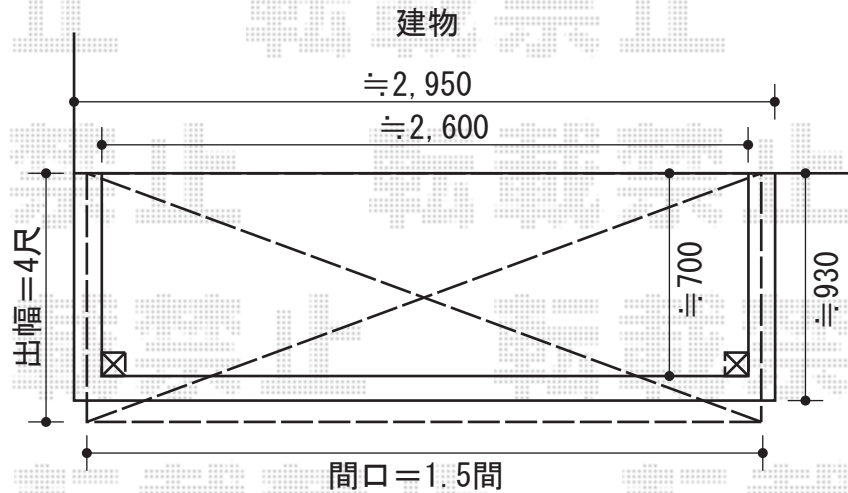

ライザーテラスII R型 屋根タイプ 関東間1500タイプ 積雪～50cm

施工に際して、
オプション:物干しの
取付け位置・高さの
ご確認を頂きますよう、
お願い致します。

ライザーテラスII R型 屋根タイプ 関東間1500タイプ 積雪～50cm
間口=関東間1.5間 (柱芯々2,530mm 屋根幅2,750mm)
出幅=4尺 (1,185mm)
色: シャイングレー
屋根材: ポリカーボネート (ブルースモーク)
柱仕様: 柱奥行移動タイプ
施工方法: 下止め

現場状況や作図制限により概略図の内容と多少の違いが生じることがございます。
施工時は、現場優先とさせて頂きたく思いますので、お立会い頂き、
最終のご指示のほど、何卒、宜しくお願い致します。

EX-SHOP
HTTP://WWW.EX-SHOP.NET

担当: 堀