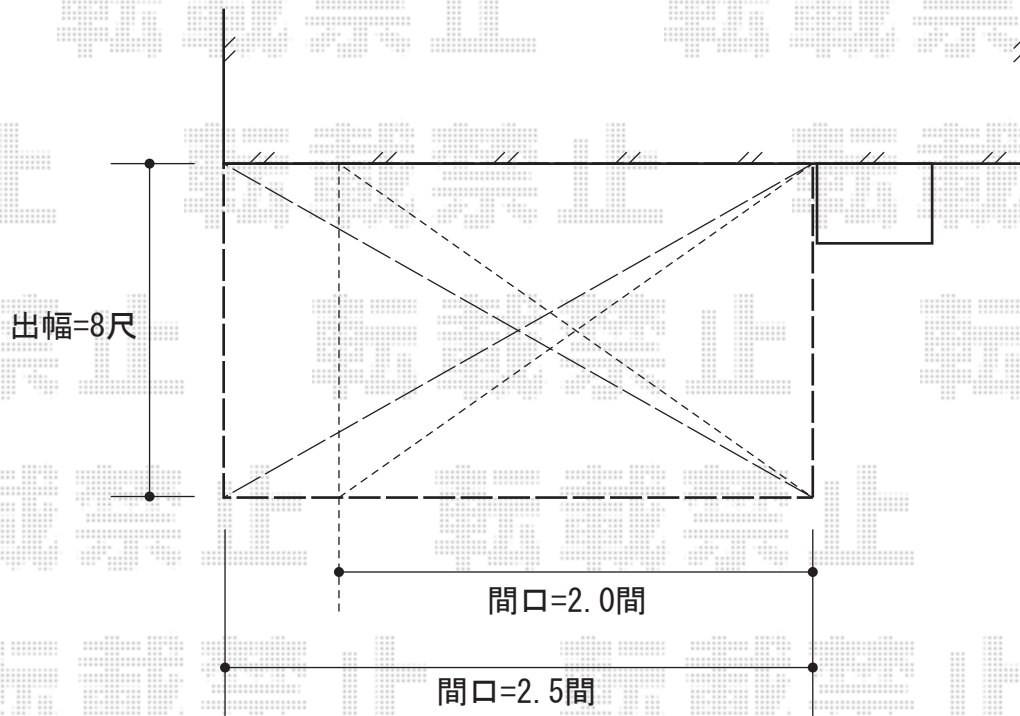

ライザーテラスⅡR型 単体 テラスタイプ 積雪～20cm対応

トステム ライザーテラスⅡR型 単体 テラスタイプ 積雪～20cm対応
間口=関東間 (柱芯々4,350mm 屋根幅4,570mm)
出幅=8尺 (2,385mm)
色: シャイングレー【仮】
屋根材: ポリカーボネート (ブルースモーク)【仮】
柱仕様: 柱位置固定タイプ
施工方法: 上止め
オプション: 吊り下げ物干し 標準 2本入

現場状況や作図制限により概略図の内容と多少の違いが生じることがございます。
施工時は、現場優先とさせて頂きたく思いますので、お立会い頂き、
最終のご指示のほど、何卒、宜しくお願い致します。