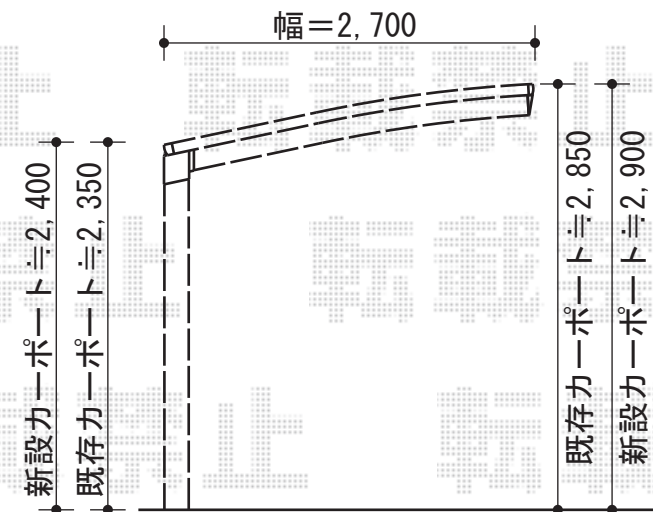

# プレシオスポート 積雪～20cm対応

プレシオスポート 積雪～20cm対応  
 幅=2,700mm  
 奥行=5,052mm  
 色：グレースブラウン  
 屋根材：ポリカーボネート（スカイブルー）  
 柱仕様：ハイルーフ仕様（有効高 約2,355mm）

現場状況や作図制限により概略図の内容と多少の違いが生じることがございます。  
 施工時は、現場優先とさせて頂きたく思いますので、お立会い頂き、  
 最終のご指示のほど、何卒、宜しくお願い致します。