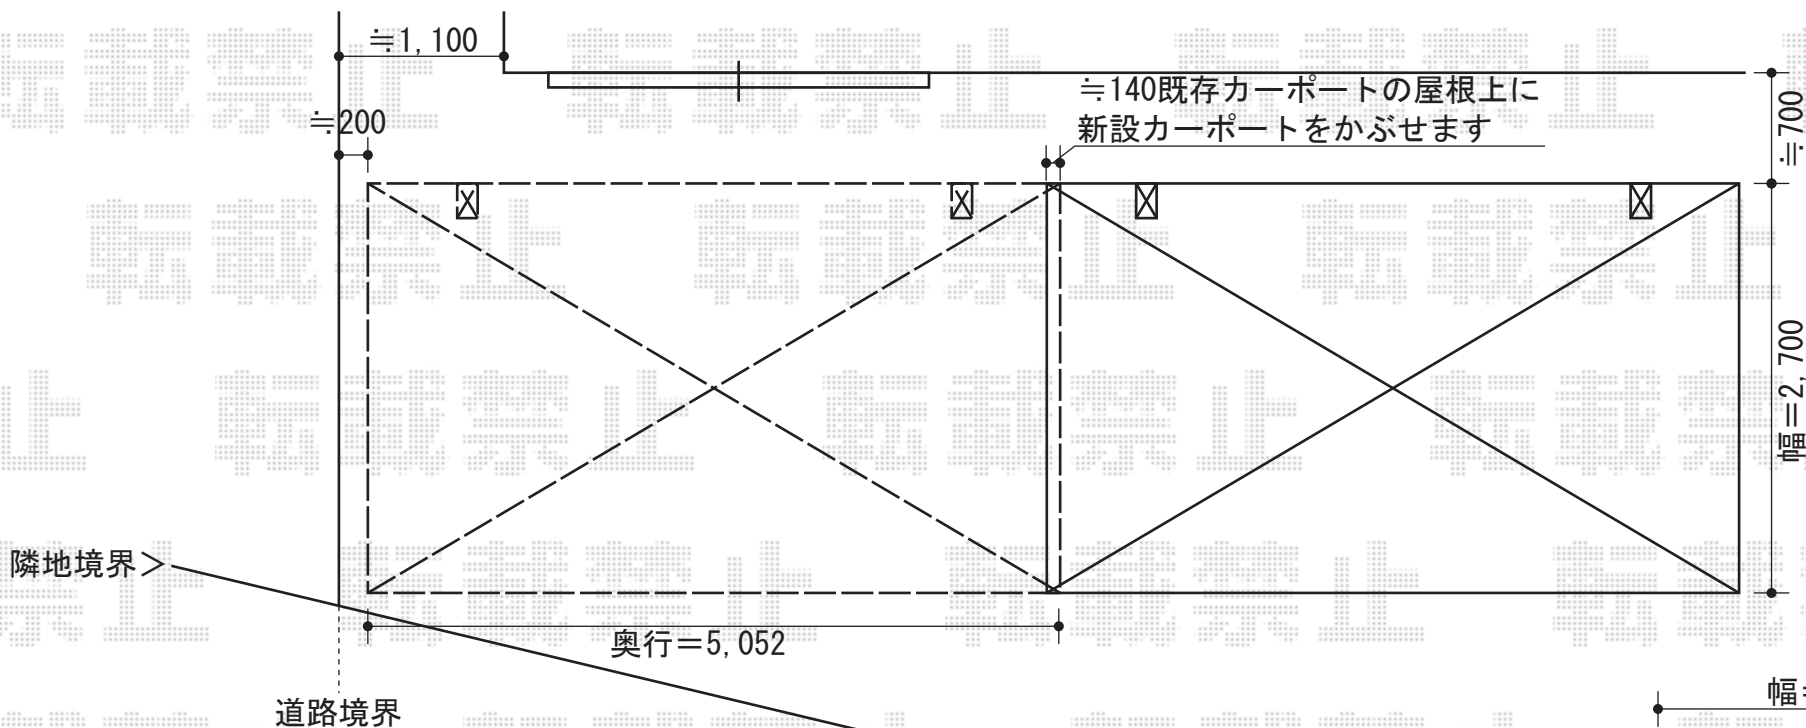

# プレシオスポート 積雪～20cm対応

プレシオスポート 積雪～20cm対応  
 幅=2,700mm  
 奥行=5,052mm  
 色：グレースブラウン  
 屋根材：ポリカーボネート（スカイブルー）  
 柱仕様：ハイルーフ仕様（有効高 約2,355mm）

現場状況や作図制限により概略図の内容と多少の違いが生じることがございます。  
 施工時は、現場優先とさせて頂きたく思いますので、お立会い頂き、  
 最終のご指示のほど、何卒、宜しくお願い致します。