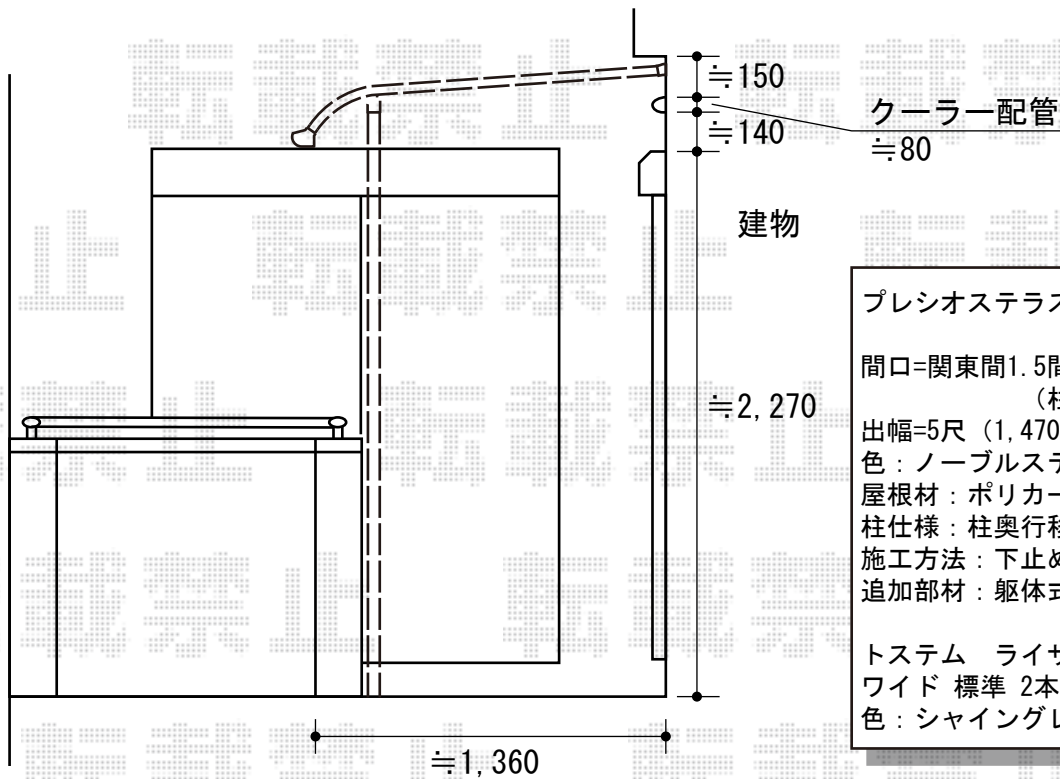

プレシオステラス R型 屋根タイプ 単体 積雪～20cm対応

プレシオステラス R型 屋根タイプ  
単体 積雪～20cm対応

間口=関東間1.5間  
(柱芯々2,575mm 屋根幅2,760mm)

出幅=5尺 (1,470mm)

色：ノーブルステン

屋根材：ポリカーボネート (スカイブルー)

柱仕様：柱奥行移動タイプ (柱は1本のみ)

施工方法：下止め仕様

追加部材：躯体式バルコニー 取付部品 中間用×1

トステム ライザーテラスII 吊り下げ物干し  
ワイド 標準 2本入り  
色：シャイングレー

現場状況や作図制限により概略図の内容と多少の違いが生じることがございます。  
施工時は、現場優先とさせて頂きたく思いますので、お立会い頂き、  
最終のご指示のほど、何卒、宜しくお願い致します。

EX-SHOP  
HTTP://WWW.EX-SHOP.NET