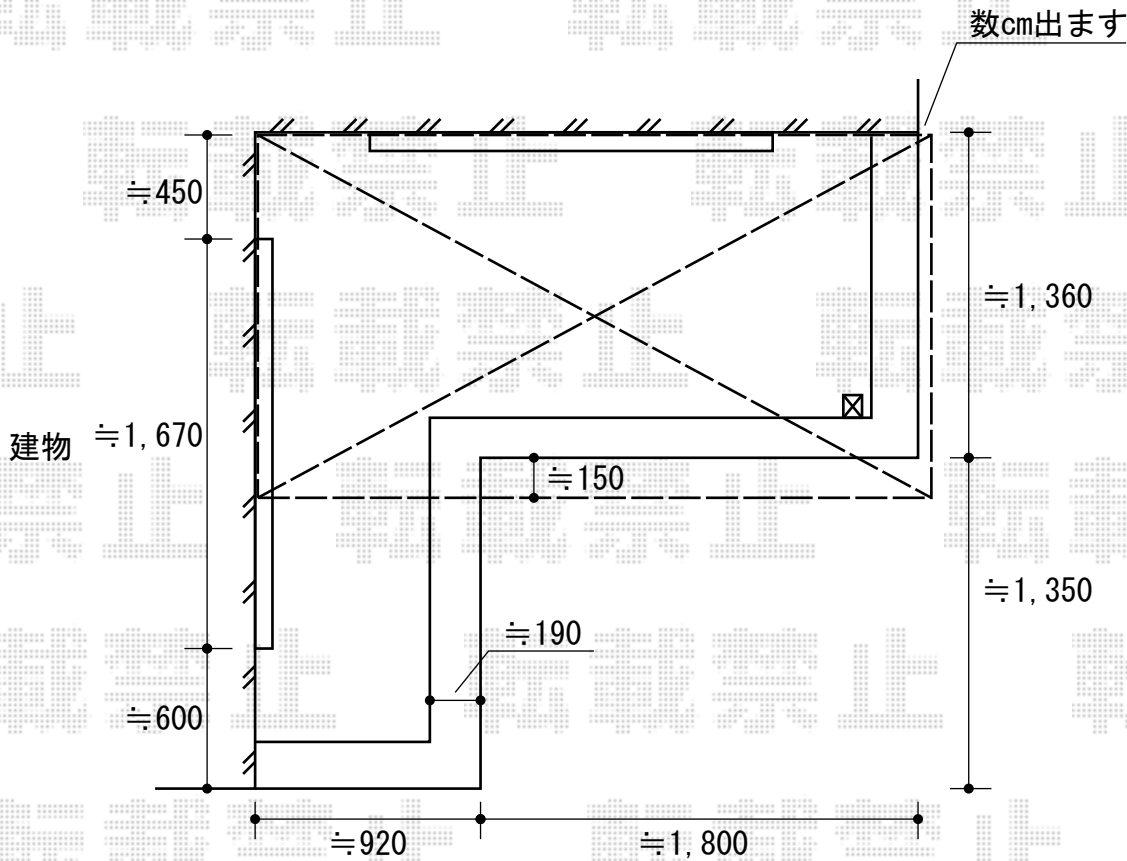

プレシオステラス R型 屋根タイプ 単体 積雪～20cm対応

プレシオステラス R型 屋根タイプ  
単体 積雪～20cm対応

間口=関東間1.5間  
(柱芯々2,575mm 屋根幅2,760mm)

出幅=5尺 (1,470mm)

色：ノーブルステン

屋根材：ポリカーボネート (スカイブルー)

柱仕様：柱奥行移動タイプ (柱は1本のみ)

施工方法：下止め仕様