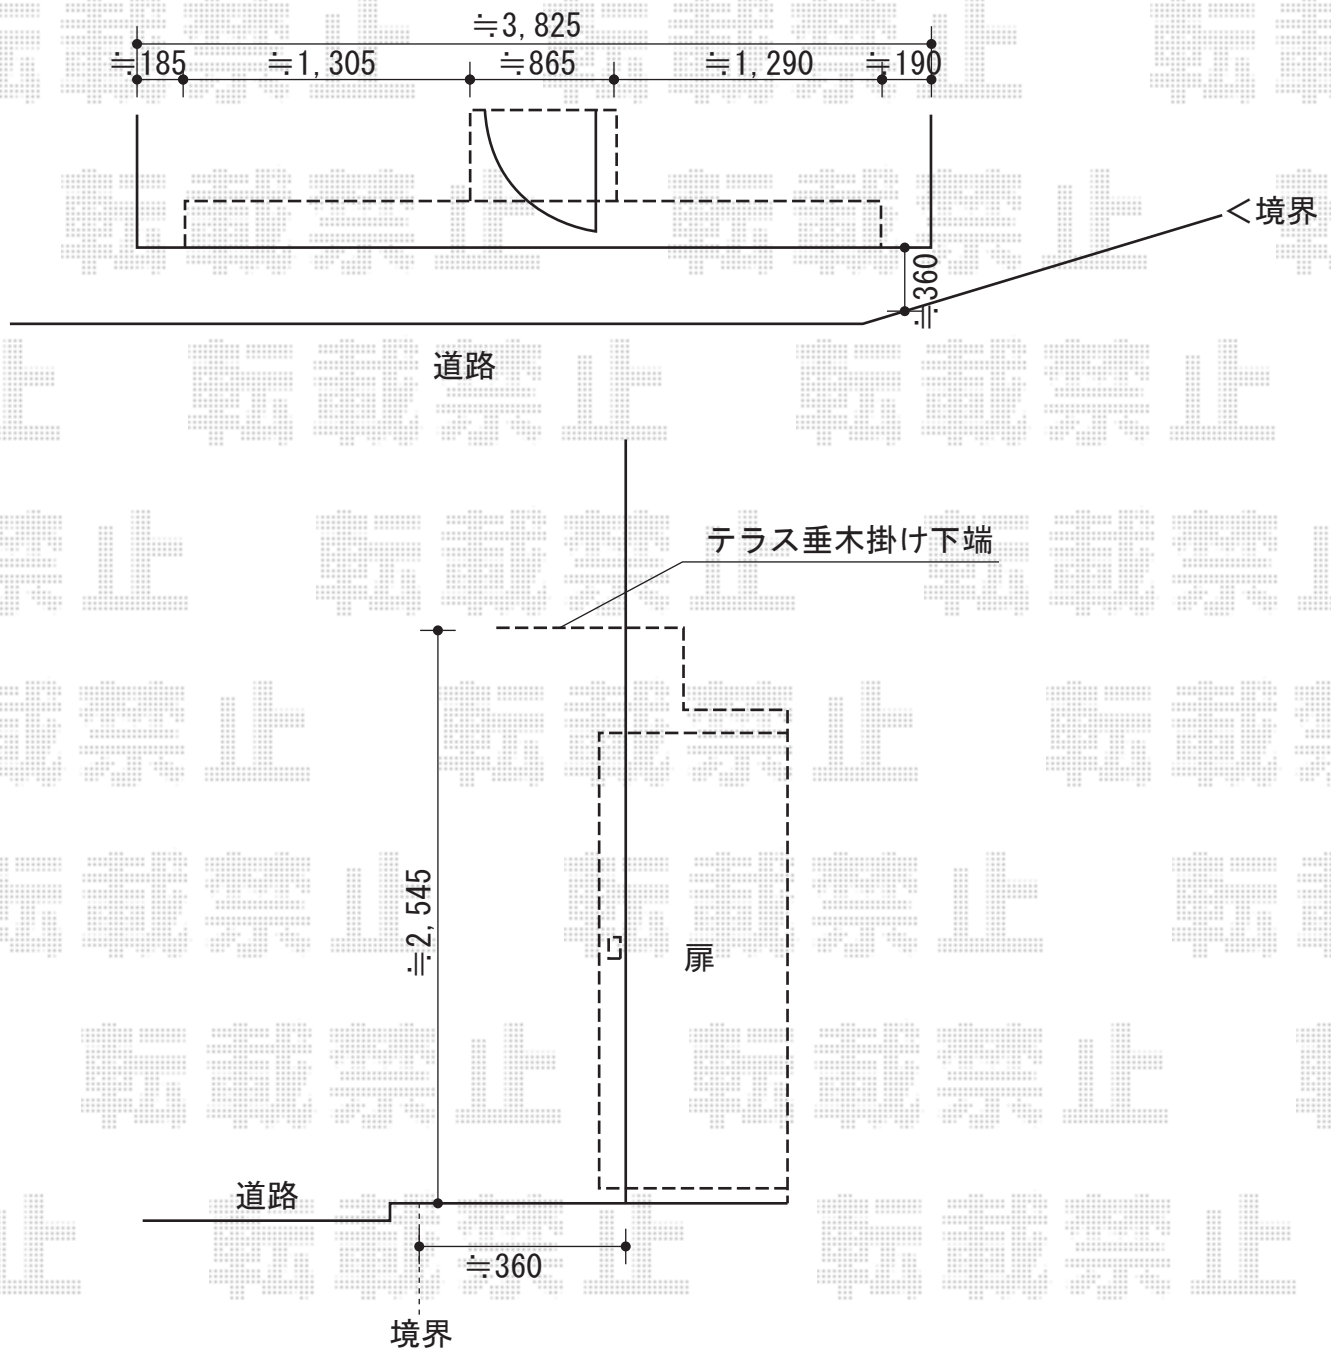

ライザーテラスII F型 ルーフタイプ 単体 積雪～20cm対応

トステム ライザーテラスII F型 ルーフタイプ
 単体 積雪～20cm対応
 間口=関東間2.0間(屋根幅3,660mm)
 出幅=2尺(585mm)
 色:シャイングレー
 屋根材:熱線吸収アクアポリカーボネート(ライトブルー)
 柱仕様:柱無し
 施工方法:上止め

現場状況や作図制限により概略図の内容と多少の違いが生じることがございます。
 施工時は、現場優先とさせて頂きたく思いますので、お立会い頂き、
 最終のご指示のほど、何卒、宜しくお願い致します。