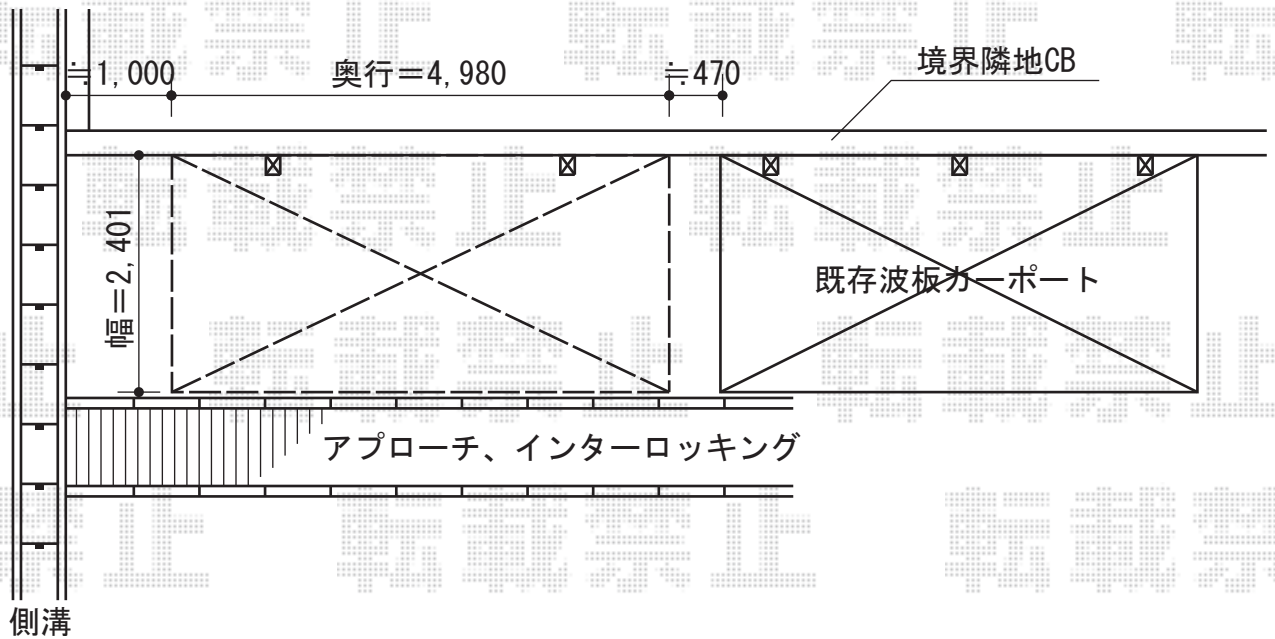

カーブポートシグマIII 積雪～30cm対応

トステム カーブポートシグマIII 積雪～30cm対応  
 幅=2,401mm  
 奥行=4,980mm  
 色：ブロンズ  
 屋根材：ポリカーボネート（ブルースモーク）  
 柱仕様：ロング柱23仕様（有効高 約2,300mm）

現場状況や作図制限により概略図の内容と多少の違いが生じることがございます。  
 施工時は、現場優先とさせて頂きたく思いますので、お立会い頂き、  
 最終のご指示のほど、何卒、宜しくお願い致します。