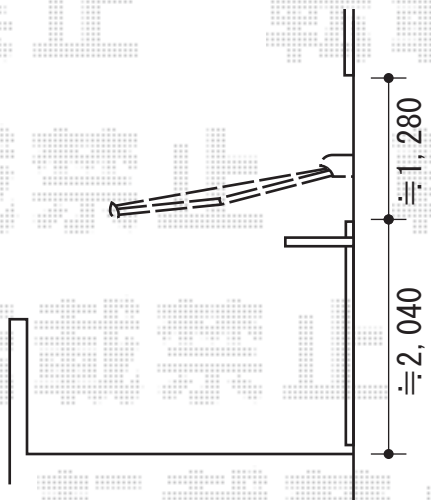

彩鳥C型 ボックスタイプ 手動式

施工に際して、
取付け位置・高さの
ご確認を頂けますよう、
お願い致します。

トステム 彩鳥C型 ボックスタイプ 手動式
間口=1.5間 (2,730mm)
出幅=2,000mm
本体色：シャイングレー
キャンバス色：アクリル (ライトベージュ)
駆動：外観右側
クランクハンドル：1500
追加部材：コーチボルト

現場状況や作図制限により概略図の内容と多少の違いが生じることがございます。
施工時は、現場優先とさせて頂きたく思いますので、お立会い頂き、
最終のご指示のほど、何卒、宜しくお願い致します。