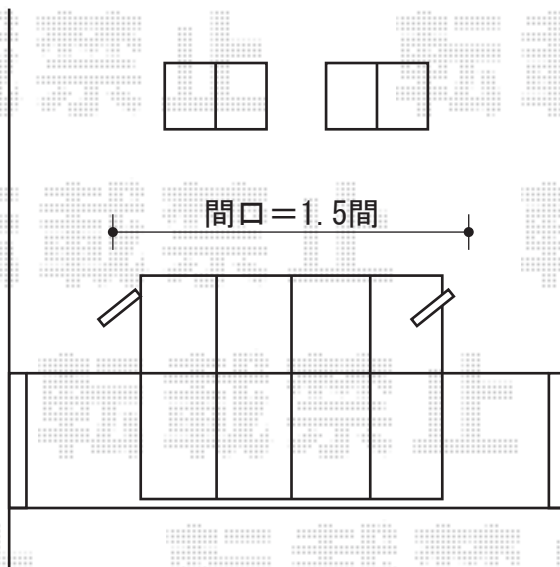

彩鳥C型 ボックスタイプ 手動式

施工に際して、
取付け位置・高さの
ご確認を頂けますよう、
お願い致します。

トステム 彩鳥C型 ボックスタイプ 手動式
間口=1.5間 (2,730mm)
出幅=2,000mm
本体色：シャイングレー
キャンバス色：アクリル (ライトベージュ)
駆動：外観右側
クランクハンドル：1500
追加部材：コーチボルト

現場状況や作図制限により概略図の内容と多少の違いが生じることがございます。
施工時は、現場優先とさせて頂きたく思いますので、お立会い頂き、
最終のご指示のほど、何卒、宜しくお願い致します。