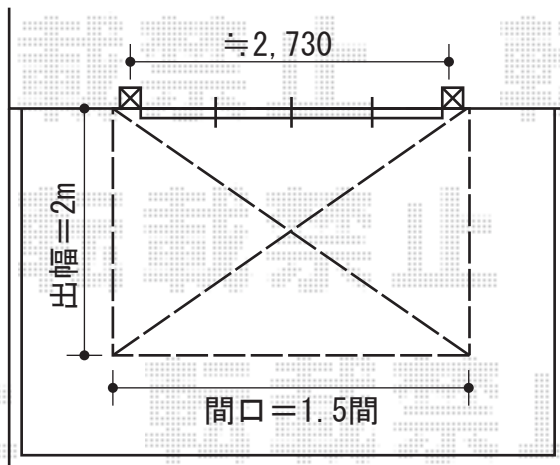

彩鳥C型 ボックスタイプ 手動式

施工に際して、
取付け位置・高さの
ご確認を頂けますよう、
お願い致します。

トステム 彩鳥C型 ボックスタイプ 手動式
間口=1.5間 (2,730mm)
出幅=2,000mm
本体色：シャイングレー
キャンバス色：アクリル (ライトベージュ)
駆動：外観右側
クランクハンドル：1500
追加部材：コーチボルト

現場状況や作図制限により概略図の内容と多少の違いが生じることがございます。
施工時は、現場優先とさせて頂きたく思いますので、お立会い頂き、
最終のご指示のほど、何卒、宜しくお願い致します。