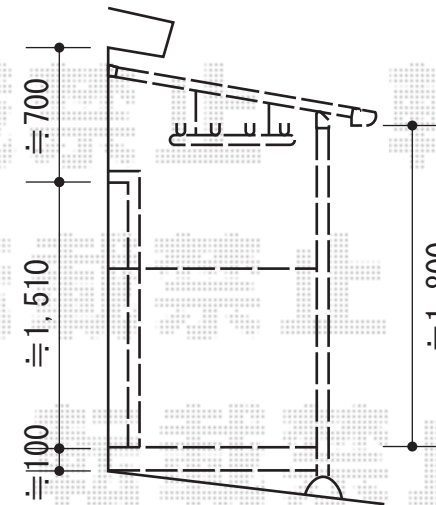

# バルコニー・バルコニー屋根

アクトステージA型 太格子 連棟 屋根置き式  
 間口=関東間2.5間 (4,605mm)  
 出幅=4尺 (1,185mm)  
 色：オータムブラウン  
 床材：木目 (塩ビデッキボード)  
 柱仕様：屋根置き式  
 追加部材：戸袋逃げ柱

ライザーテラスII F型 アクトステージ接続タイプ  
 単体 積雪~20cm対応  
 間口=関東間2.5間 (柱芯々4,605mm 屋根幅5,052mm)  
 出幅=5尺 (1,485mm)  
 色：オータムブラウン  
 屋根材：ポリカーボネート (ブラウン)  
 柱仕様：柱奥行移動タイプ  
 施工方法：上止め  
 オプション：吊下げ式物干し 標準 (3本入り)

施工に際して、  
 オプション：物干しの  
 取付け位置・高さの  
 ご確認を頂けますよう、  
 お願い致します。

現場状況や作図制限により概略図の内容と多少の違いが生じることがございます。  
 施工時は、現場優先とさせて頂きたく思いますので、お立会い頂き、  
 最終のご指示のほど、何卒、宜しくお願い致します。

全ての著作権は、エクスショップに帰属します。当社とのお取引目的外の使用・複製・転載禁止となっております。