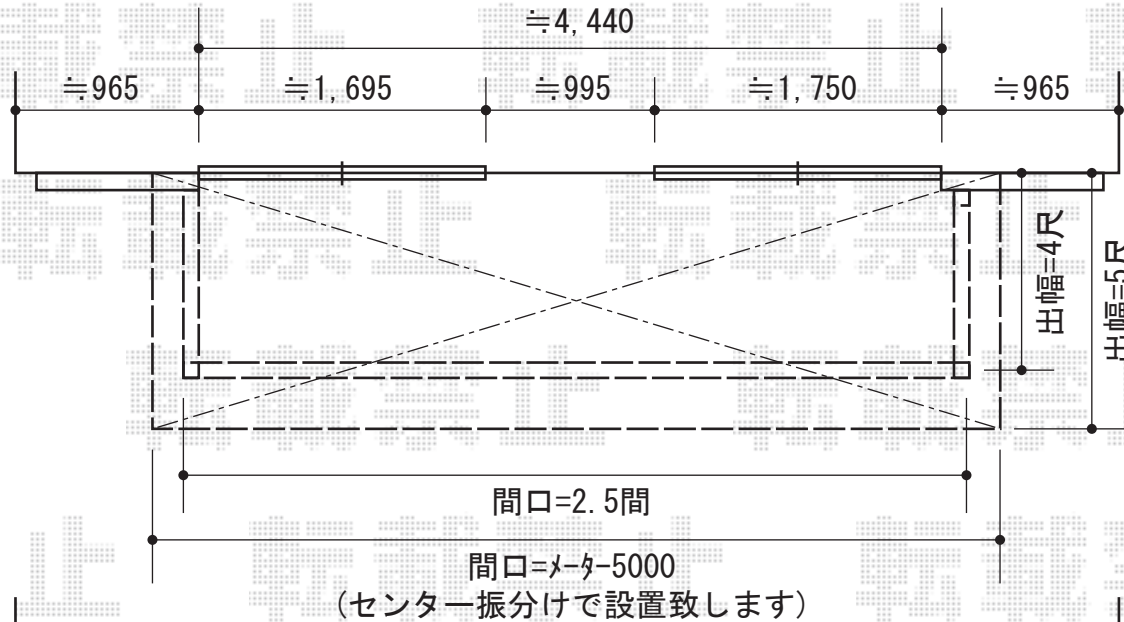

# バルコニー・バルコニー屋根

アクトステージA型 太格子 連棟 屋根置き式  
 間口=関東間2.5間 (4,605mm)  
 出幅=4尺 (1,185mm)  
 色：オータムブラウン  
 床材：木目 (塩ビデッキボード)  
 柱仕様：屋根置き式  
 追加部材：戸袋逃げ柱

ライザーテラスII F型 アクトステージ接続タイプ  
 単体 積雪~20cm対応  
 間口=関東間2.5間 (柱芯々4,605mm 屋根幅5,052mm)  
 出幅=5尺 (1,485mm)  
 色：オータムブラウン  
 屋根材：ポリカーボネート (ブラウン)  
 柱仕様：柱奥行移動タイプ  
 施工方法：上止め  
 オプション：吊下げ式物干し 標準 (3本入り)

施工に際して、  
 オプション：物干しの  
 取付け位置・高さの  
 ご確認を頂けますよう、  
 お願い致します。

現場状況や作図制限により概略図の内容と多少の違いが生じることがございます。  
 施工時は、現場優先とさせて頂きたく思いますので、お立会い頂き、  
 最終のご指示のほど、何卒、宜しくお願い致します。

全ての著作権は、エクスショップに帰属します。当社とのお取引目的外の使用・複製・転載禁止となっております。