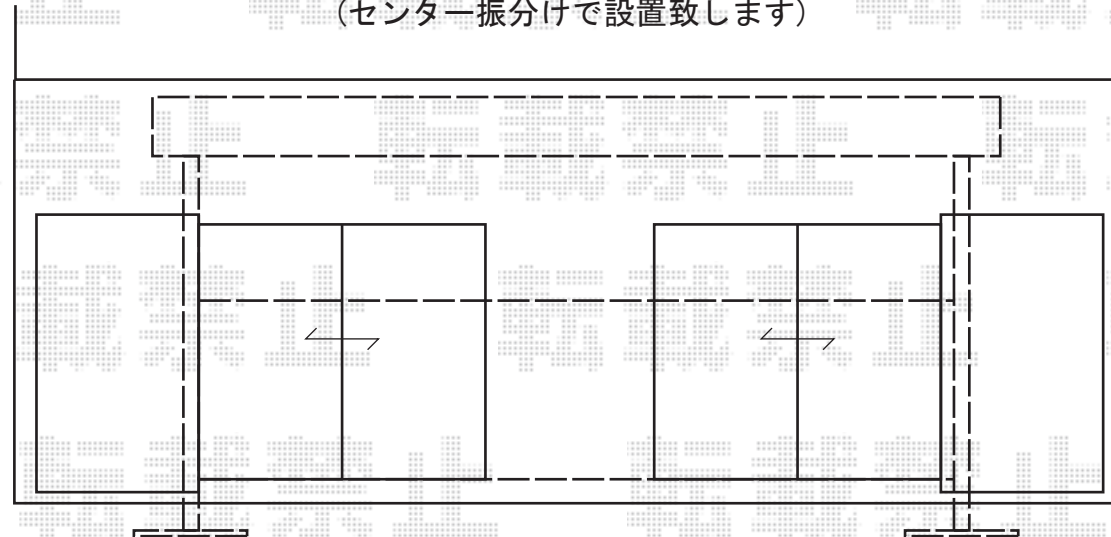

# バルコニー・バルコニー屋根

アクトステージA型 太格子 連棟 屋根置き式  
 間口=関東間2.5間 (4,605mm)  
 出幅=4尺 (1,185mm)  
 色：オータムブラウン  
 床材：木目 (塩ビデッキボード)  
 柱仕様：屋根置き式  
 追加部材：戸袋逃げ柱

ライザーテラスII F型 アクトステージ接続タイプ  
 単体 積雪~20cm対応  
 間口=関東間2.5間 (柱芯々4,605mm 屋根幅5,052mm)  
 出幅=5尺 (1,485mm)  
 色：オータムブラウン  
 屋根材：ポリカーボネート (ブラウン)  
 柱仕様：柱奥行移動タイプ  
 施工方法：上止め  
 オプション：吊下げ式物干し 標準 (3本入り)

施工に際して、  
 オプション：物干しの  
 取付け位置・高さの  
 ご確認を頂けますよう、  
 お願い致します。

現場状況や作図制限により概略図の内容と多少の違いが生じることがございます。  
 施工時は、現場優先とさせて頂きたく思いますので、お立会い頂き、  
 最終のご指示のほど、何卒、宜しくお願い致します。

全ての著作権は、エクスショップに帰属します。当社とのお取引目的外の使用・複製・転載禁止となっております。