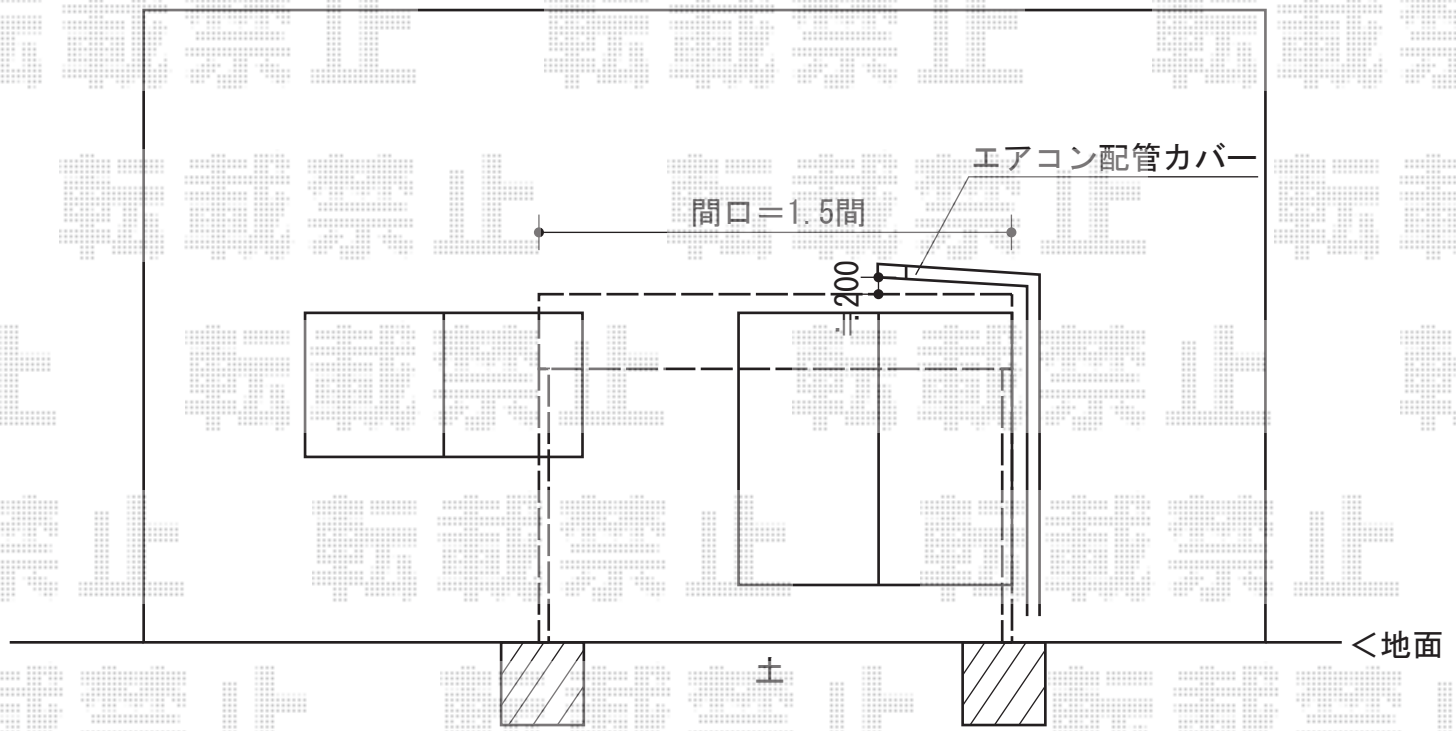

プレシオステラス R型 テラスタイプ 単体

EX-SHOP プレシオステラス R型 テラスタイプ 単体
 間口=関東間1.5間（柱芯々2,575mm 屋根幅2,760mm）
 出幅=5尺（1,470mm）
 色：グレースブラウン
 屋根材：ポリカーボネート（スカイブルー）
 柱仕様：柱位置固定タイプ

YKK AP 吊り下げ物干し 標準 2本入
 色：ブラウン

現場状況や作図制限により概略図の内容と多少の違いが生じることがございます。
 施工時は、現場優先とさせて頂きたく思いますので、お立会い頂き、
 最終のご指示のほど、何卒、宜しくお願い致します。