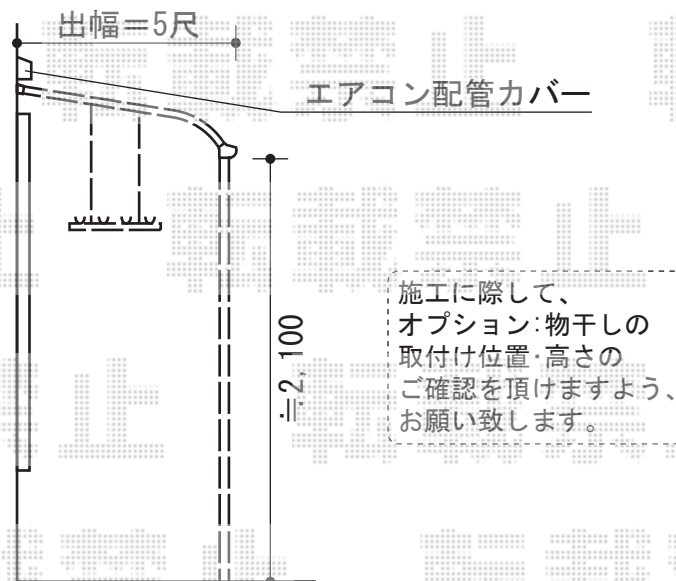

プレシオステラス R型 テラスタイプ 単体

EX-SHOP プレシオステラス R型 テラスタイプ 単体
 間口=関東間1.5間（柱芯々2,575mm 屋根幅2,760mm）
 出幅=5尺（1,470mm）
 色：グレースブラウン
 屋根材：ポリカーボネート（スカイブルー）
 柱仕様：柱位置固定タイプ

YKK AP 吊り下げ物干し 標準 2本入
 色：ブラウン

現場状況や作図制限により概略図の内容と多少の違いが生じることがございます。
 施工時は、現場優先とさせて頂きたく思いますので、お立会い頂き、
 最終のご指示のほど、何卒、宜しくお願い致します。