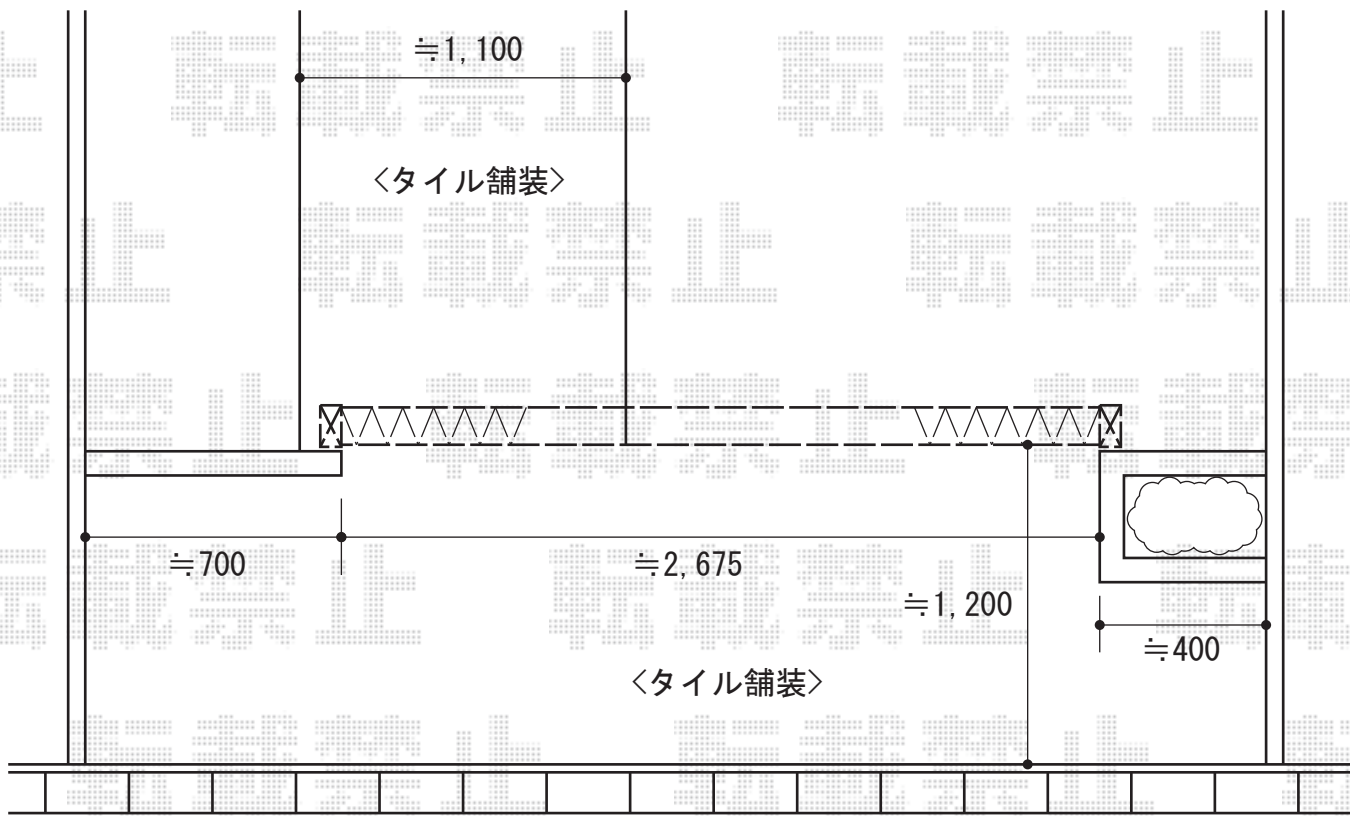

トリップゲート PA型 ノンレール 両開き

トリップゲート PA型 ノンレール 両開き

開口幅=2,987mm

全幅=3,087mm

たたみ幅=(263mm) × 2

高さ=1,183mm

色：ホワイト

キャスター数：2

落棒数：2

現場状況や作図制限により概略図の内容と多少の違いが生じることがございます。
施工時は、現場優先とさせて頂きたく思いますので、お立会い頂き、
最終のご指示のほど、何卒、宜しくお願い致します。

EX-SHOP
HTTP://WWW.EX-SHOP.NET

担当：大辻