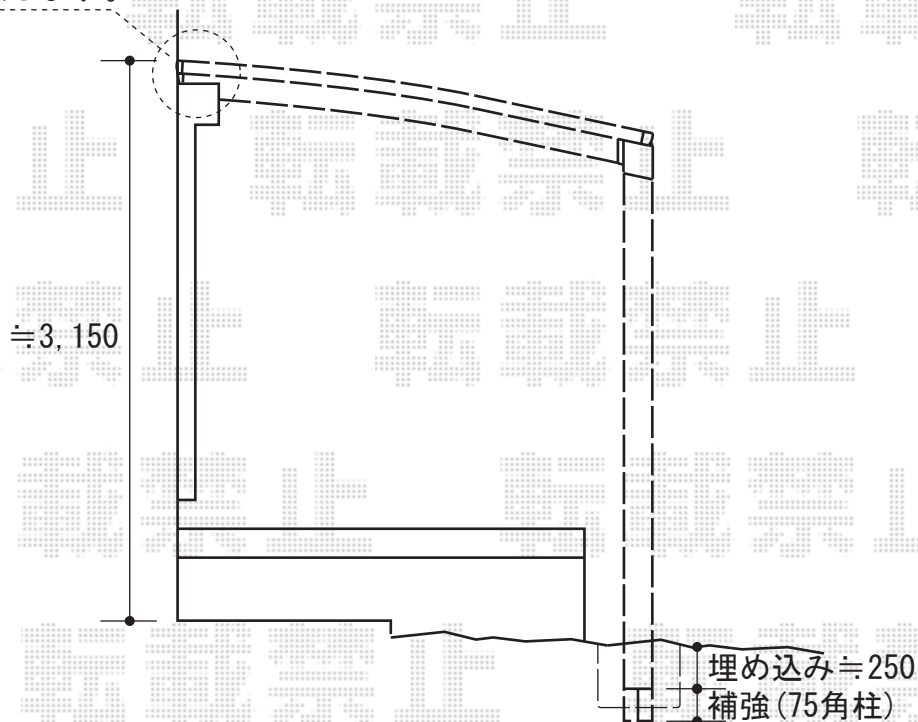

プレシオスポート 積雪～20cm対応

壁面に固定致します。

プレシオスポート 積雪～20cm対応 【強度保証対象外】

幅=2,400mm

奥行=5,052mm

色：ノーブルステン

屋根材：ポリカーボネート（スカイブルー）

柱仕様：ハイルーフ仕様（有効高 約2,355mm）