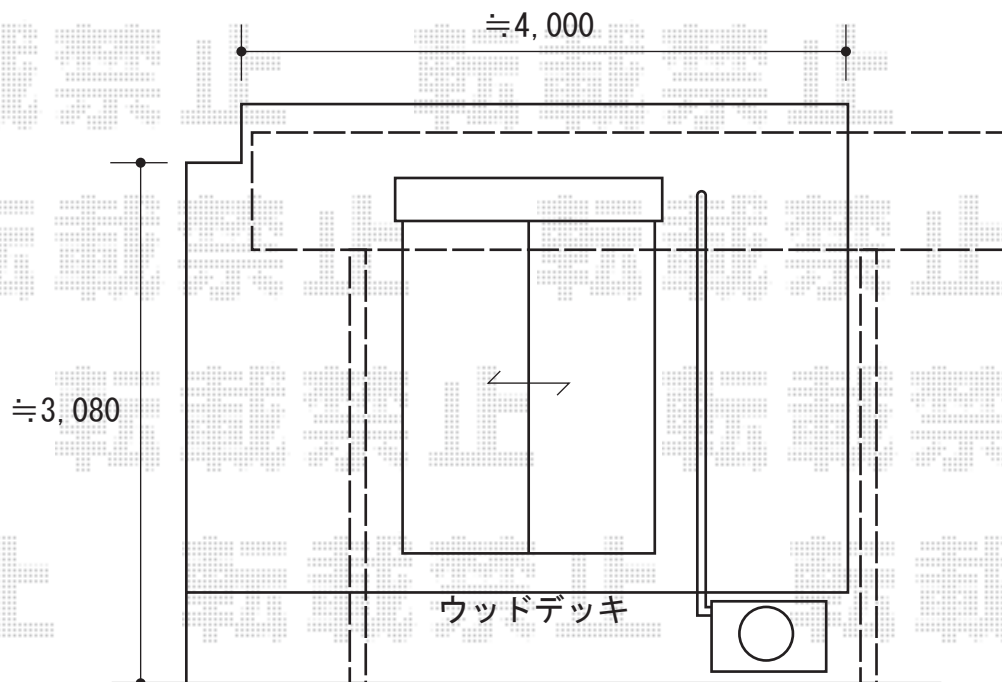

プレシオスポート 積雪～20cm対応

壁面に固定致します。

プレシオスポート 積雪～20cm対応 【強度保証対象外】

幅=2,400mm

奥行=5,052mm

色：ノーブルステン

屋根材：ポリカーボネート（スカイブルー）

柱仕様：ハイルーフ仕様（有効高 約2,355mm）