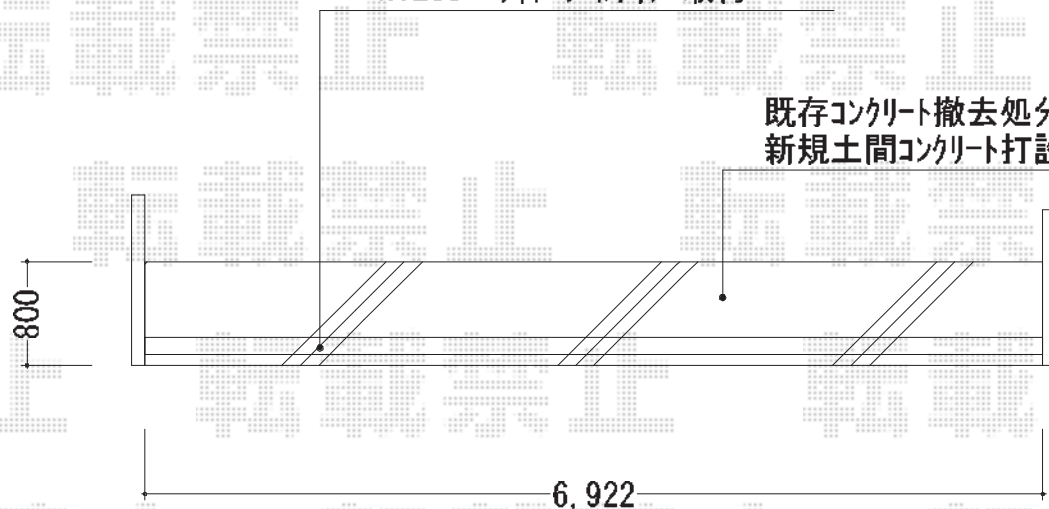

# アルシャインM型 Aタイプ サイドレール 両開き

既存ゲート撤去処分の上  
新規 アルシャインM型 Aタイプ 760W  
H1200 サイドレールタイプ 取付

既存コンクリート撤去処分  
新規土間コンクリート打設

TOEX アルシャインM型 Aタイプ サイドレール 両開き  
開口幅=6,324mm  
全幅=7,539mm  
たたみ幅=620+595mm  
高さ=1,250mm  
色：オータムブラウン  
キャスター数：6箇所  
落棒数：6本