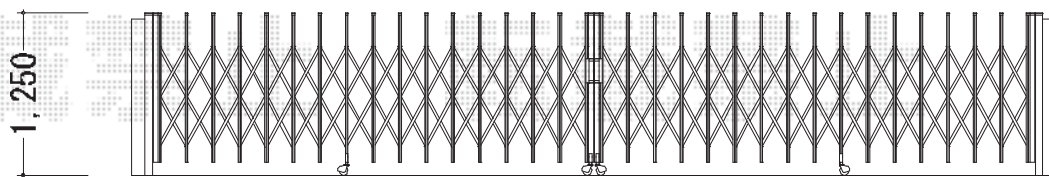

# アルシャインM型 Aタイプ サイドレール 両開き

既存ゲート撤去処分の上  
新規 アルシャインM型 Aタイプ 760W  
H1200 サイドレールタイプ 取付

既存コンクリート撤去処分  
新規土間コンクリート打設

TOEX アルシャインM型 Aタイプ サイドレール 両開き  
開口幅=6,324mm  
全幅=7,539mm  
たたみ幅=620+595mm  
高さ=1,250mm  
色：オータムブラウン  
キャスター数：6箇所  
落棒数：6本