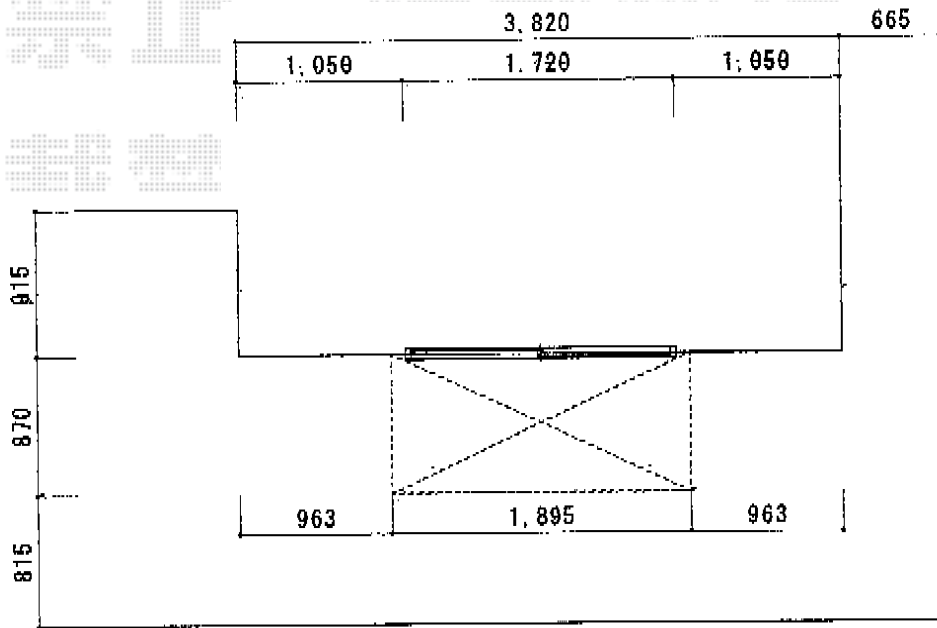

ヴェクターテラス F型 ルーフタイプ 単体 積雪～20cm対応

ヴェクターテラス F型 ルーフタイプ 単体 積雪～20cm対応
 間口=関東間1間（屋根幅1,895mm 方杖芯々1,820mm）
 出幅=3尺（870mm）
 色：カームブラック
 屋根材：ポリカーボネート（トーマイマツ/すりガラス調）
 柱仕様：ルーフタイプ（持ち出し屋根）
 施工方法：下止め

現場状況や作図制限により概略図の内容と多少の違いが生じることがございます。
 施工時は、現場優先とさせて頂きたく思いますので、お立会い頂き、
 最終のご指示のほど、何卒、宜しくお願い致します。