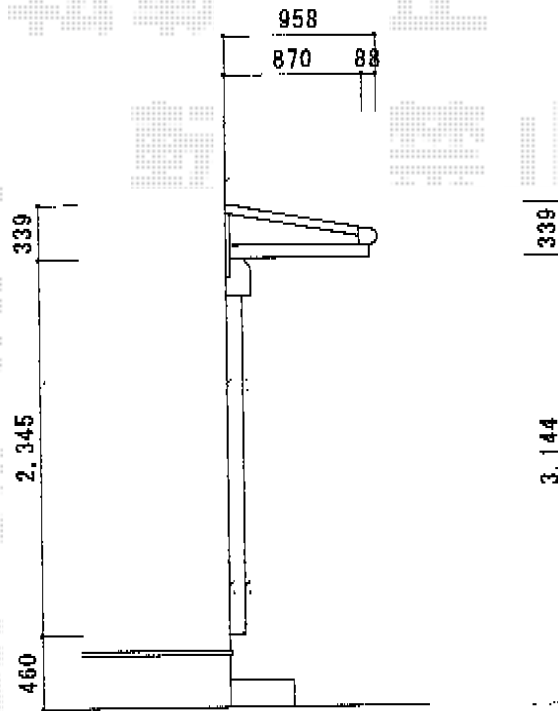

ヴェクターテラス F型 ルーフタイプ 単体 積雪～20cm対応

ヴェクターテラス F型 ルーフタイプ 単体 積雪～20cm対応
 間口=関東間1間（屋根幅1,895mm 方杖芯々1,820mm）
 出幅=3尺（870mm）
 色：カームブラック
 屋根材：ポリカーボネート（トーマイマツ/すりガラス調）
 柱仕様：ルーフタイプ（持ち出し屋根）
 施工方法：下止め

現場状況や作図制限により概略図の内容と多少の違いが生じることがございます。
 施工時は、現場優先とさせて頂きたく思いますので、お立会い頂き、
 最終のご指示のほど、何卒、宜しくお願い致します。