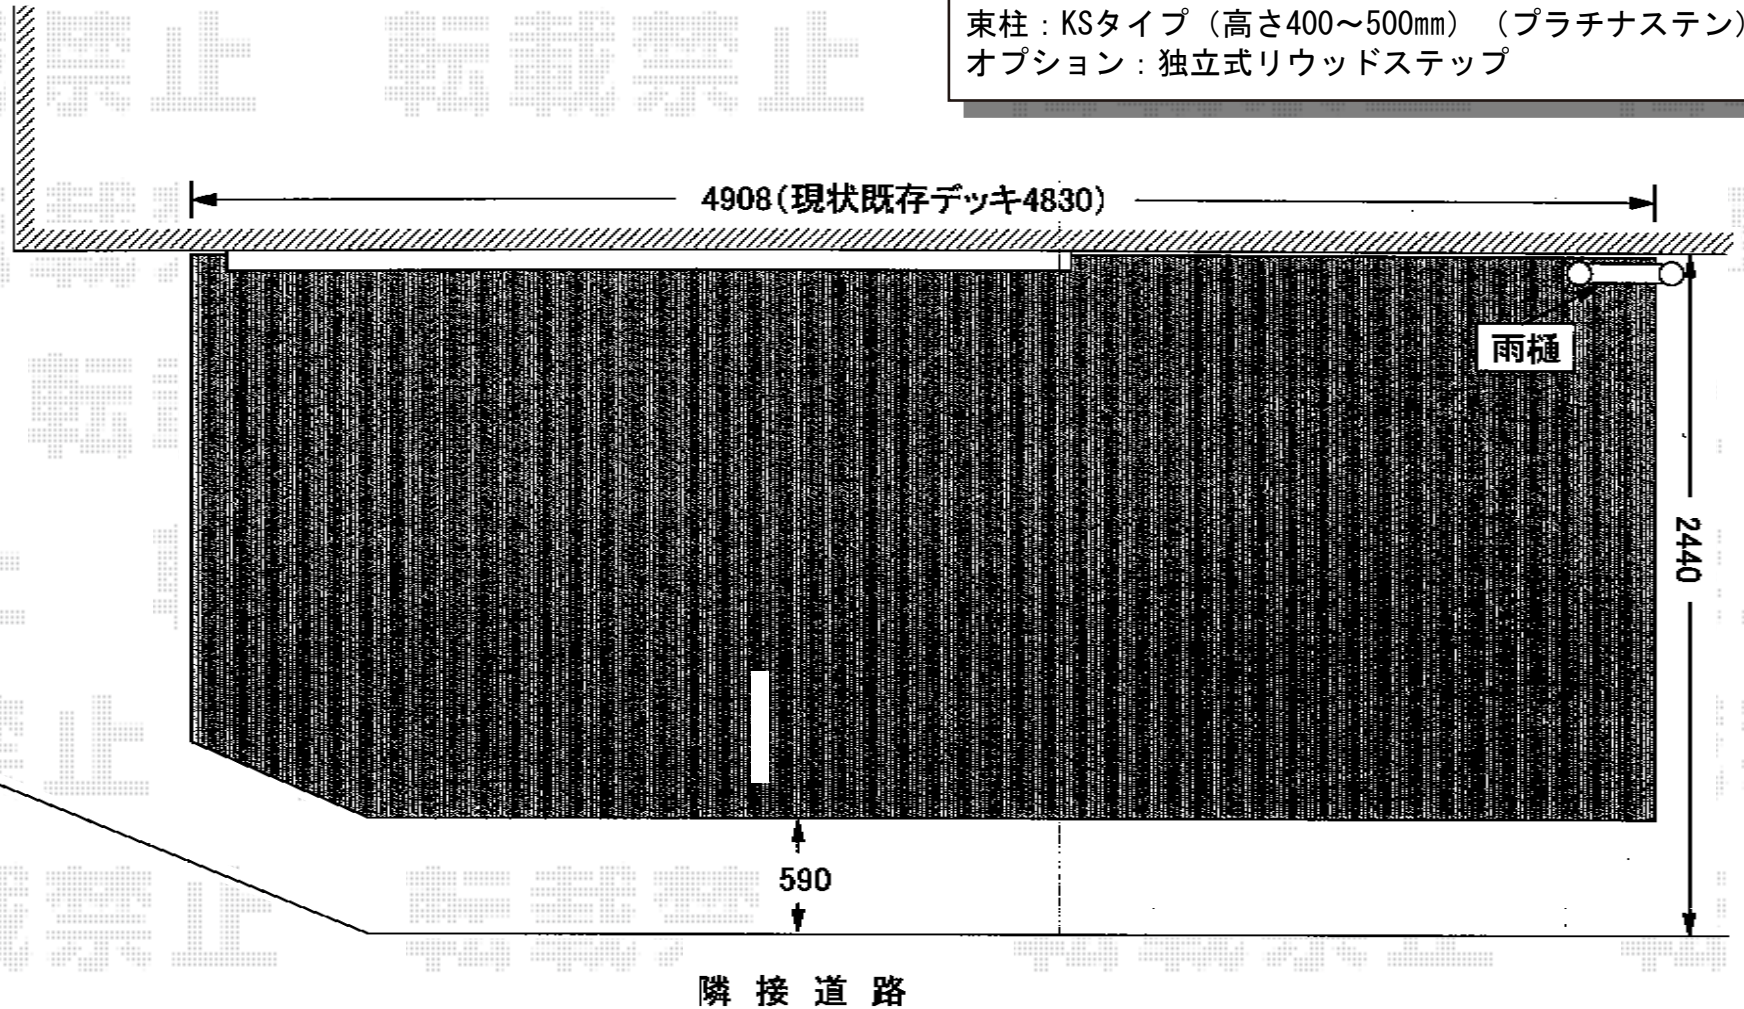

# リウッドデッキII ワイド 単体

YKK AP リウッドデッキII ワイド 単体

間口=関東間2.5間 (4,908mm)

出幅=6尺 (1,850mm)

色：サニーブラウン

床板：縦張り

束柱：KSタイプ (高さ400~500mm) (プラチナステン)

オプション：独立式リウッドステップ