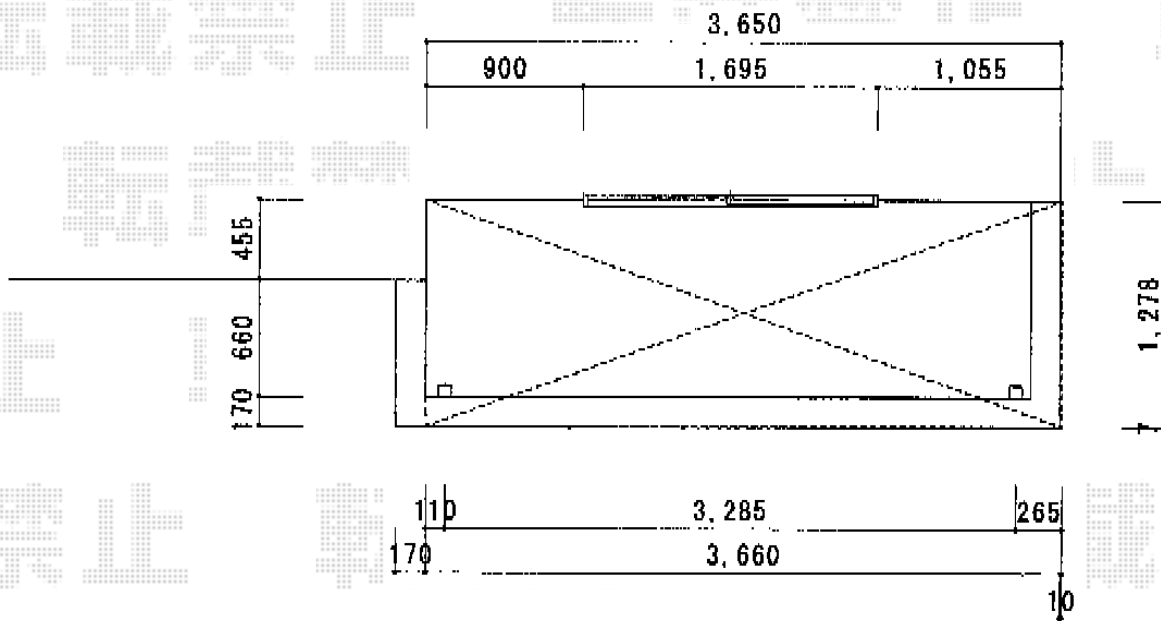

ライザーテラスII F型 屋根タイプ 単体 積雪~20cm対応

ライザーテラスII F型 屋根タイプ 単体 積雪~20cm対応  
 間口=関東間2.0間 (柱芯々3,440mm 屋根幅3,660mm)  
 出幅=4尺 (1,185mm)  
 色: オータムブラウン  
 屋根材: ポリカーボネート (クリアマット/すりガラス調)  
 柱仕様: 柱奥行移動タイプ  
 施工方法: 上止め

現場状況や作図制限により概略図の内容と多少の違いが生じることがございます。  
 施工時は、現場優先とさせて頂きたく思いますので、お立会い頂き、  
 最終のご指示のほど、何卒、宜しくお願い致します。