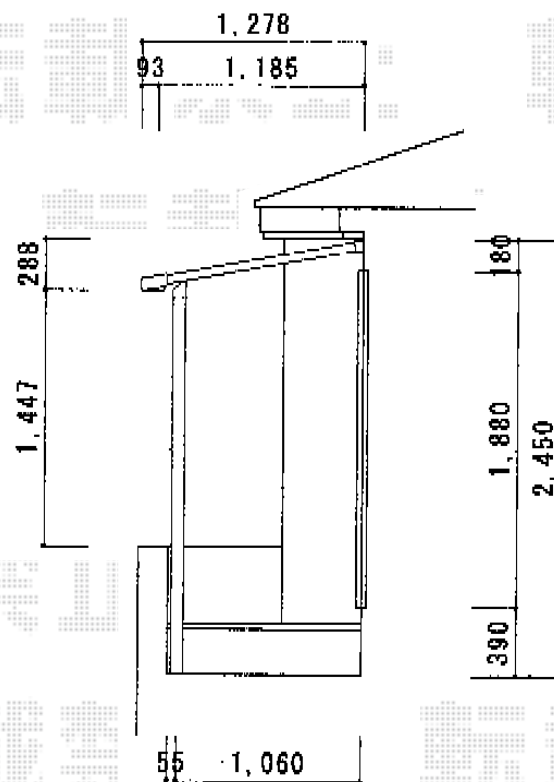

ライザーテラスII F型 屋根タイプ 単体 積雪~20cm対応

ライザーテラスII F型 屋根タイプ 単体 積雪~20cm対応  
 間口=関東間2.0間 (柱芯々3,440mm 屋根幅3,660mm)  
 出幅=4尺 (1,185mm)  
 色: オータムブラウン  
 屋根材: ポリカーボネート (クリアマット/すりガラス調)  
 柱仕様: 柱奥行移動タイプ  
 施工方法: 上止め

現場状況や作図制限により概略図の内容と多少の違いが生じることがございます。  
 施工時は、現場優先とさせて頂きたく思いますので、お立会い頂き、  
 最終のご指示のほど、何卒、宜しくお願い致します。