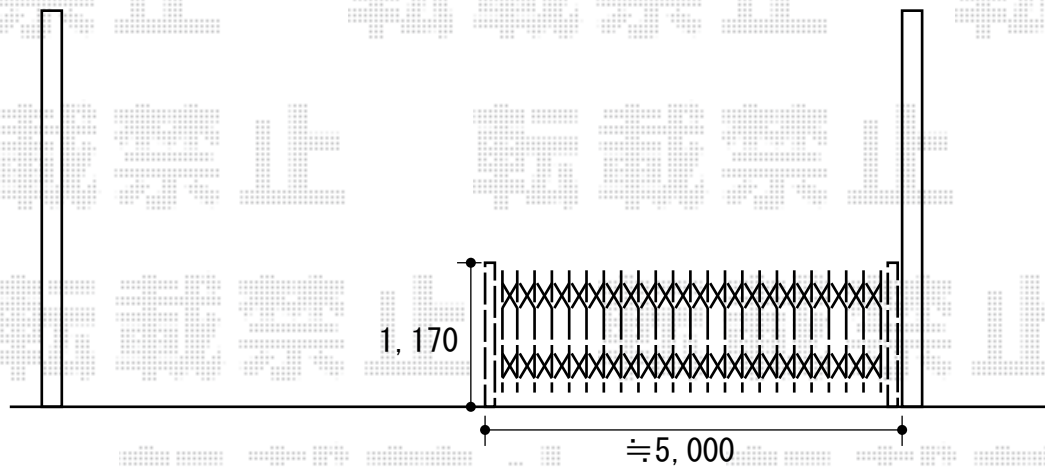

## レイオス 4型 ノンレール 片開き

既存スチール2枚引戸（レール付）撤去後に、  
半分新規カーゲートを施工致します。

レイオス 4型 ノンレール 片開き  
開口幅=4,508~4,907mm  
全幅=4,608~5,007mm  
たたみ幅=697mm  
高さ=1,150mm  
色：プラチナステン  
キャスター数：4  
落棒数：4

現場状況や作図制限により概略図の内容と多少の違いが生じることがございます。  
施工時は、現場優先とさせて頂きたく思いますので、お立会い頂き、  
最終のご指示のほど、何卒、宜しくお願い致します。