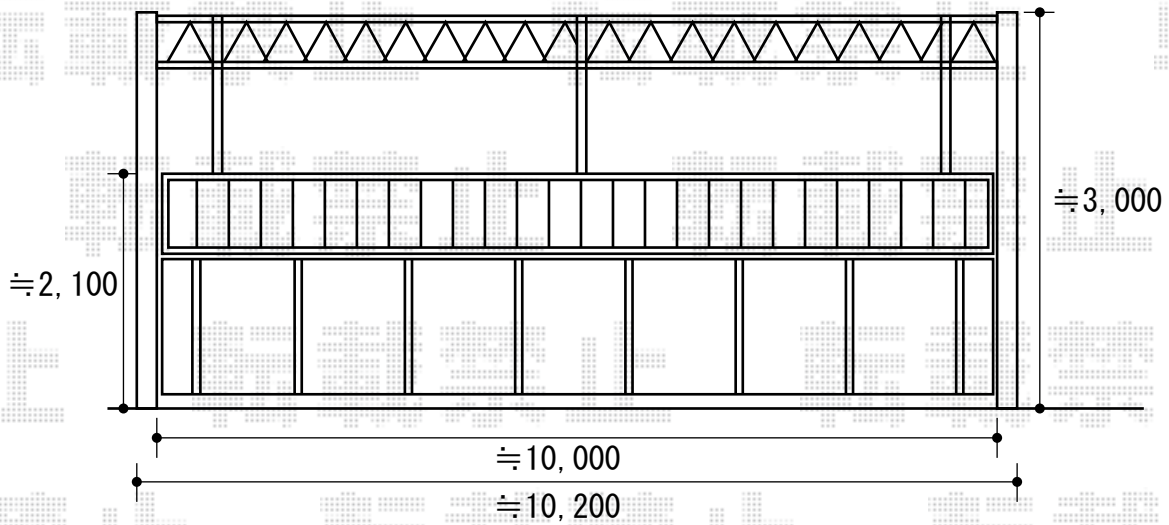

## レイオス 4型 ノンレール 片開き

既存スチール2枚引戸（レール付）撤去後に、  
半分新規カーゲートを施工致します。

レイオス 4型 ノンレール 片開き  
開口幅=4,508~4,907mm  
全幅=4,608~5,007mm  
たたみ幅=697mm  
高さ=1,150mm  
色：プラチナステン  
キャスター数：4  
落棒数：4

現場状況や作図制限により概略図の内容と多少の違いが生じることがございます。  
施工時は、現場優先とさせて頂きたく思いますので、お立会い頂き、  
最終のご指示のほど、何卒、宜しくお願い致します。