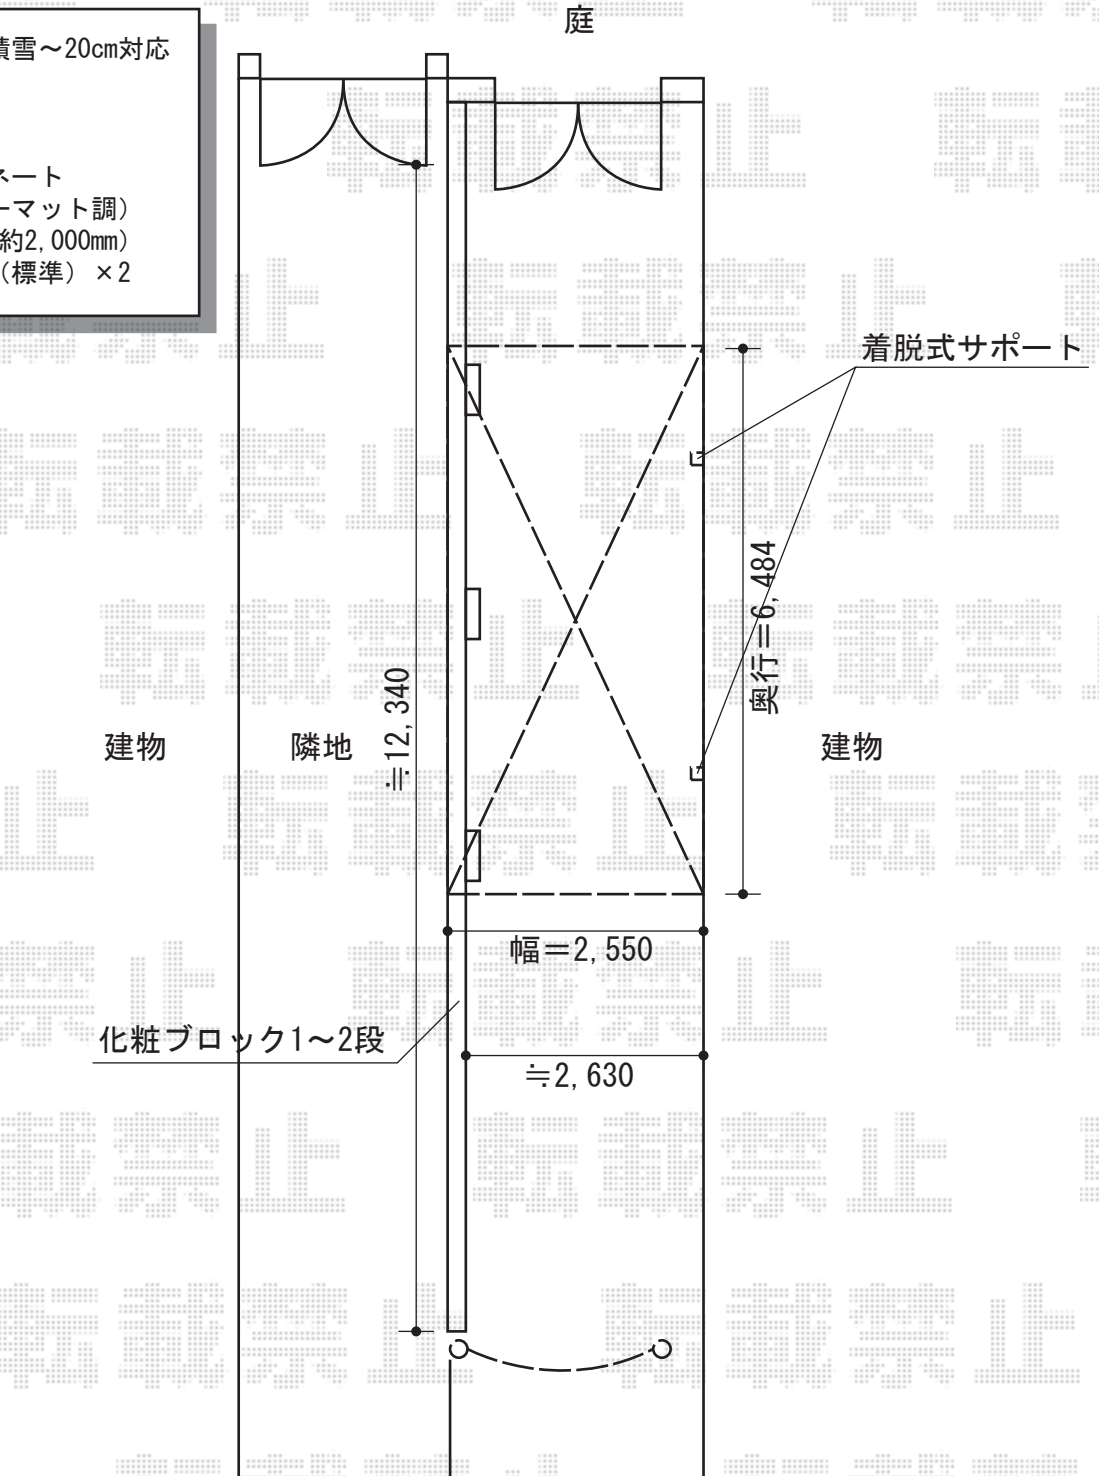

# エクスラインフェンス2型 フリーポールタイプ

YKK AP レイナポート 延長 積雪~20cm対応  
 幅=2,550mm  
 奥行=6,484mm  
 色：プラチナステン  
 屋根材：熱線遮断ポリカーボネート  
 (アースブルーマット調)  
 柱仕様：標準柱仕様(有効高 約2,000mm)  
 オプション：着脱式サポート(標準) × 2

YKK AP エクスラインフェンス2型  
 本体1枚(W×H) = (1,975×800mm) × 7  
 柱：自由柱1型T80×8  
 部品：エンドキャップ×1  
 色：プラチナステン

TOEX スペースガード(車止め) F60型  
 本体：固定式 クサリ内蔵型×1、  
 埋込式キー付き クサリ内蔵受×1  
 素材：ステンレス

現場状況や作図制限により概略図の内容と多少の違いが生じることがございます。  
 施工時は、現場優先とさせていただきますので、お立会い頂き、  
 最終のご指示のほど、何卒、宜しくお願い致します。

EX-SHOP  
[HTTP://WWW.EX-SHOP.NET](http://www.ex-shop.net)