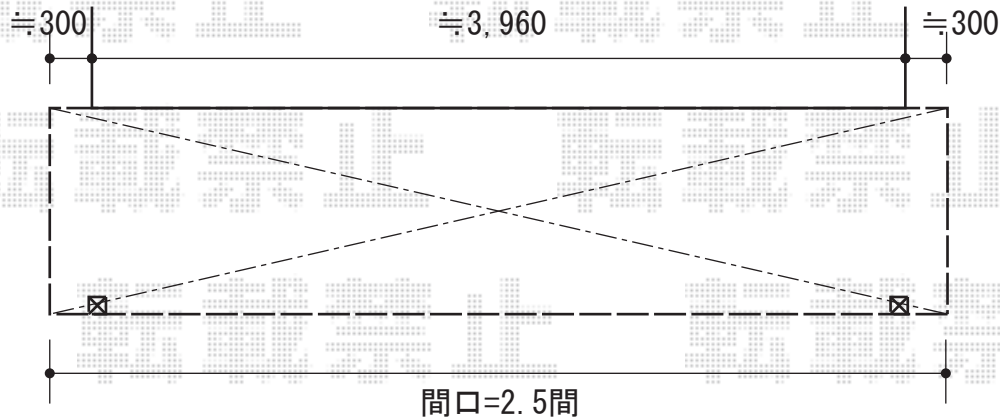

ライザーテラスII R型 単体 テラスタイプ 積雪～20cm対応

トステム ライザーテラスII R型 単体 テラスタイプ 積雪～20cm対応
間口=関東間2.5間通し(柱芯々4,350mm 屋根幅4,570mm)
出幅=5尺(1,485mm)
色:オータムブラウン
屋根材:ポリカーボネート(ブルースモーク)
柱仕様:柱位置固定タイプ
施工方法:上止め仕様

現場状況や作図制限により概略図の内容と多少の違いが生じることがございます。
施工時は、現場優先とさせて頂きたく思いますので、お立会い頂き、
最終のご指示のほど、何卒、宜しくお願い致します。