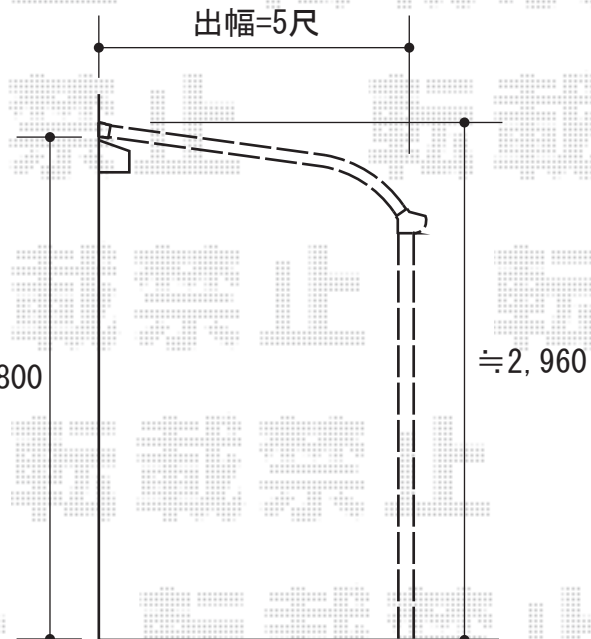

ライザーテラスII R型 単体 テラスタイプ 積雪～20cm対応

トステム ライザーテラスII R型 単体 テラスタイプ 積雪～20cm対応
間口=関東間2.5間通し(柱芯々4,350mm 屋根幅4,570mm)
出幅=5尺(1,485mm)
色:オータムブラウン
屋根材:ポリカーボネート(ブルースモーク)
柱仕様:柱位置固定タイプ
施工方法:上止め仕様

現場状況や作図制限により概略図の内容と多少の違いが生じることがございます。
施工時は、現場優先とさせて頂きたく思いますので、お立会い頂き、
最終のご指示のほど、何卒、宜しくお願い致します。