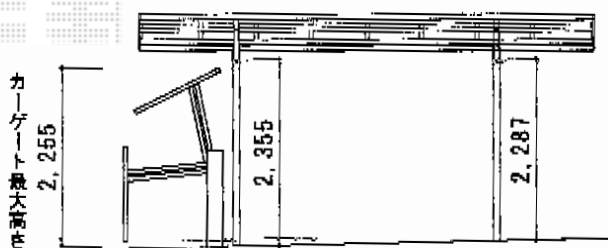

レイナポート 積雪～20cm対応

レイナポート 積雪～20cm対応

幅=2,700mm

奥行=5,768mm

色：プラチナステン

屋根材：ポリカーボネート（トーマイマット/すりガラス調）

柱仕様：ハイルーフ仕様（有効高 約2,355mm）

メーカー希望小売価格：¥284,500.-