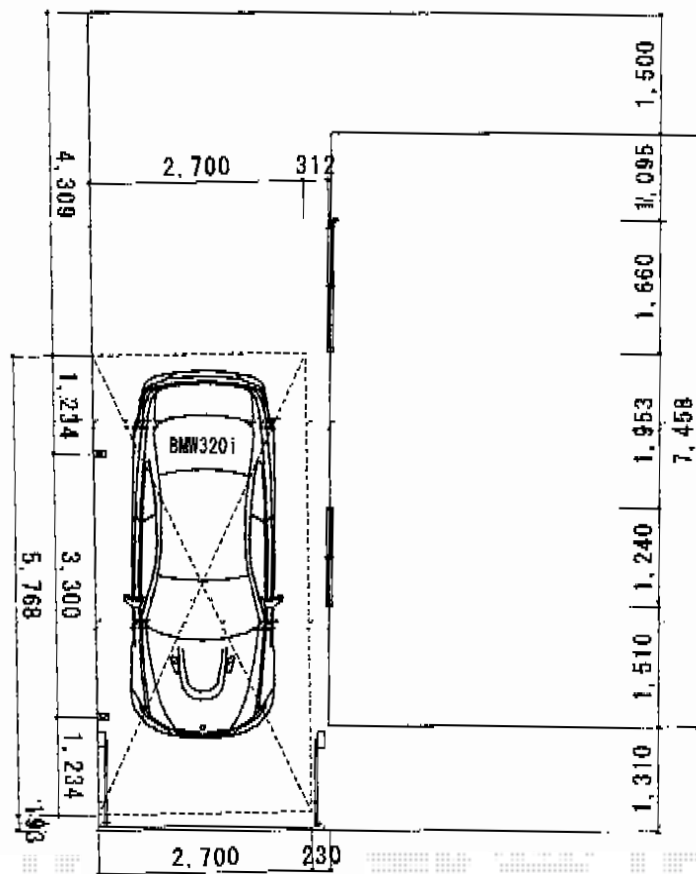

レイナポート 積雪～20cm対応

レイナポート 積雪～20cm対応

幅=2,700mm

奥行=5,768mm

色：プラチナステン

屋根材：ポリカーボネート（トーマイマット/すりガラス調）

柱仕様：ハイルーフ仕様（有効高 約2,355mm）

メーカー希望小売価格：¥284,500.-