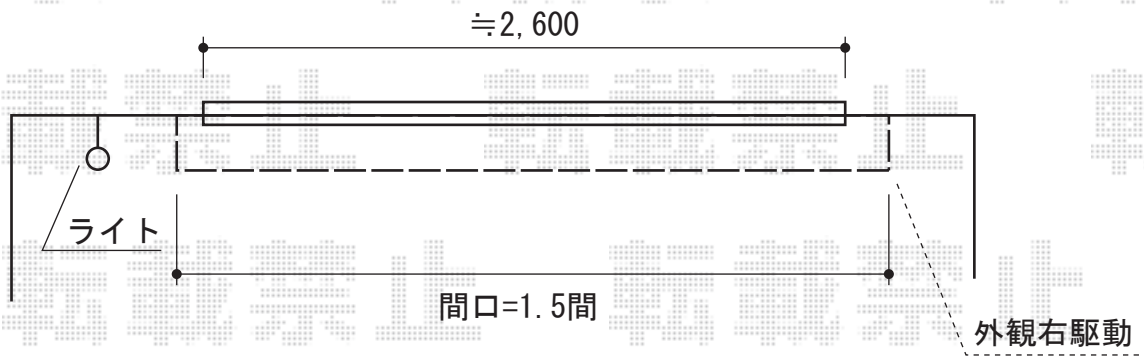

彩鳥C型 ボックスタイプ 手動式

トステム 彩鳥C型 ボックスタイプ 手動式
間口=関東間1.5間 (2,730mm)

出幅=①1,250mm

②1,500mm

本体色：シャイングレー

キャンバス色：アクリル（ベージュ）

駆動：外観右側駆動

クランクハンドル：長さ1,500mm