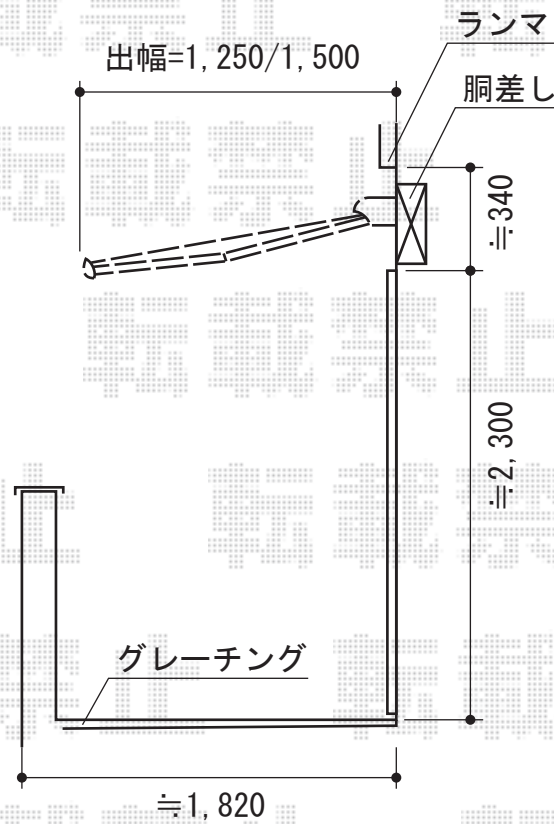

彩鳥C型 ボックスタイプ 手動式

トステム 彩鳥C型 ボックスタイプ 手動式
間口=関東間1.5間 (2,730mm)

出幅=①1,250mm

②1,500mm

本体色：シャイングレー

キャンバス色：アクリル（ベージュ）

駆動：外観右側駆動

クランクハンドル：長さ1,500mm