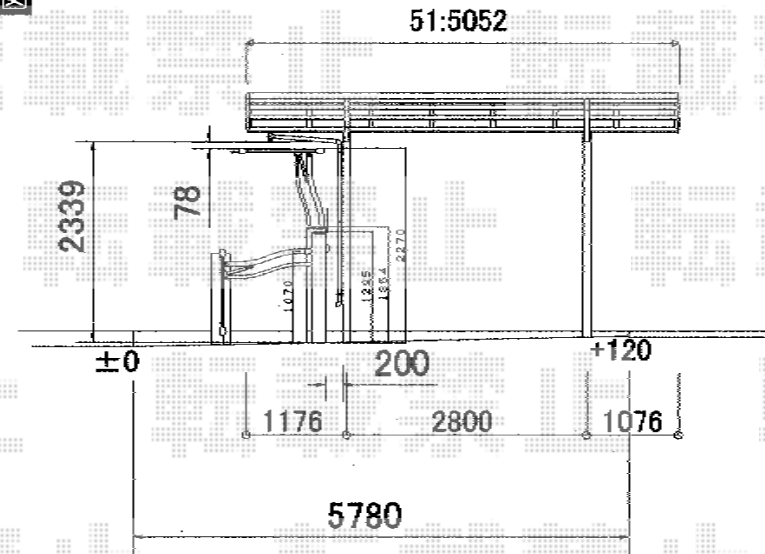

平面図

Value Select プレシオスポート ワイドタイプ 積雪～20cm対応
 幅=5,392mm
 奥行=5,052mm
 色：ノーブルステン
 屋根材：熱線遮断ポリカーボネート（スカイブルーマット調）
 柱仕様：ハイルフ仕様（有効高 約2,355mm）

立面図

側面図

現場状況や作図制限により概略図の内容と多少の違いが生じることがございます。
 施工時は、現場優先とさせて頂きたく思いますので、お立会い頂き、
 最終のご指示のほど、何卒、宜しくお願い致します。