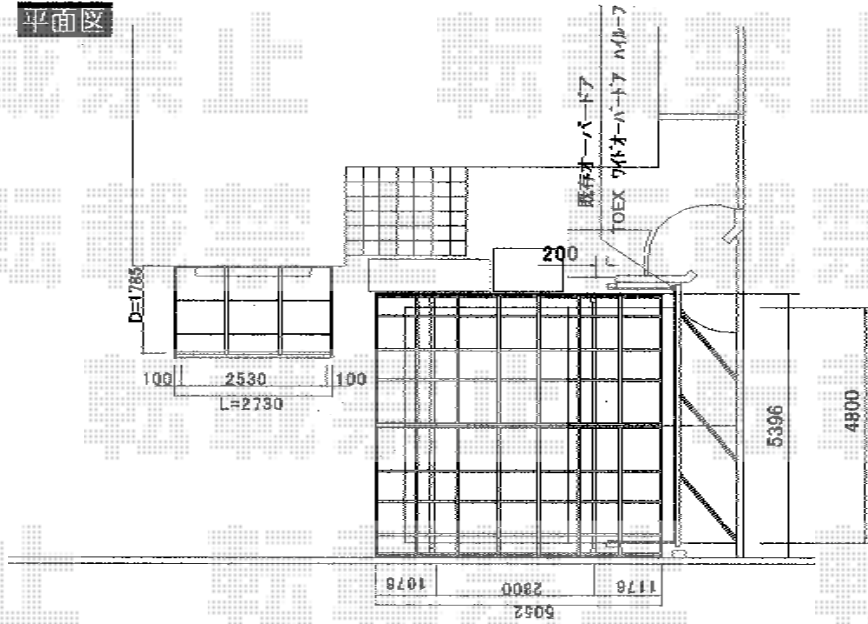

平面図

Value Select プレシオスポート ワイドタイプ 積雪～20cm対応
 幅=5,392mm
 奥行=5,052mm
 色：ノーブルステン
 屋根材：熱線遮断ポリカーボネート（スカイブルーマット調）
 柱仕様：ハイルフ仕様（有効高 約2,355mm）

立面図

側面図

現場状況や作図制限により概略図の内容と多少の違いが生じることがございます。
 施工時は、現場優先とさせて頂きたく思いますので、お立会い頂き、
 最終のご指示のほど、何卒、宜しくお願い致します。