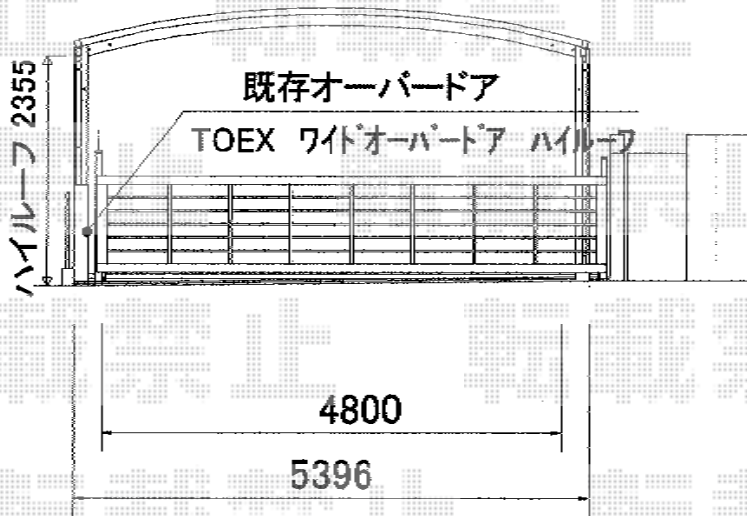

平面図

Value Select プレシオスポート ワイドタイプ 積雪～20cm対応
 幅=5,392mm
 奥行=5,052mm
 色：ノーブルステン
 屋根材：熱線遮断ポリカーボネート（スカイブルーマット調）
 柱仕様：ハイルフ仕様（有効高 約2,355mm）

立面図

側面図

現場状況や作図制限により概略図の内容と多少の違いが生じることがございます。
 施工時は、現場優先とさせて頂きたく思いますので、お立会い頂き、
 最終のご指示のほど、何卒、宜しくお願い致します。