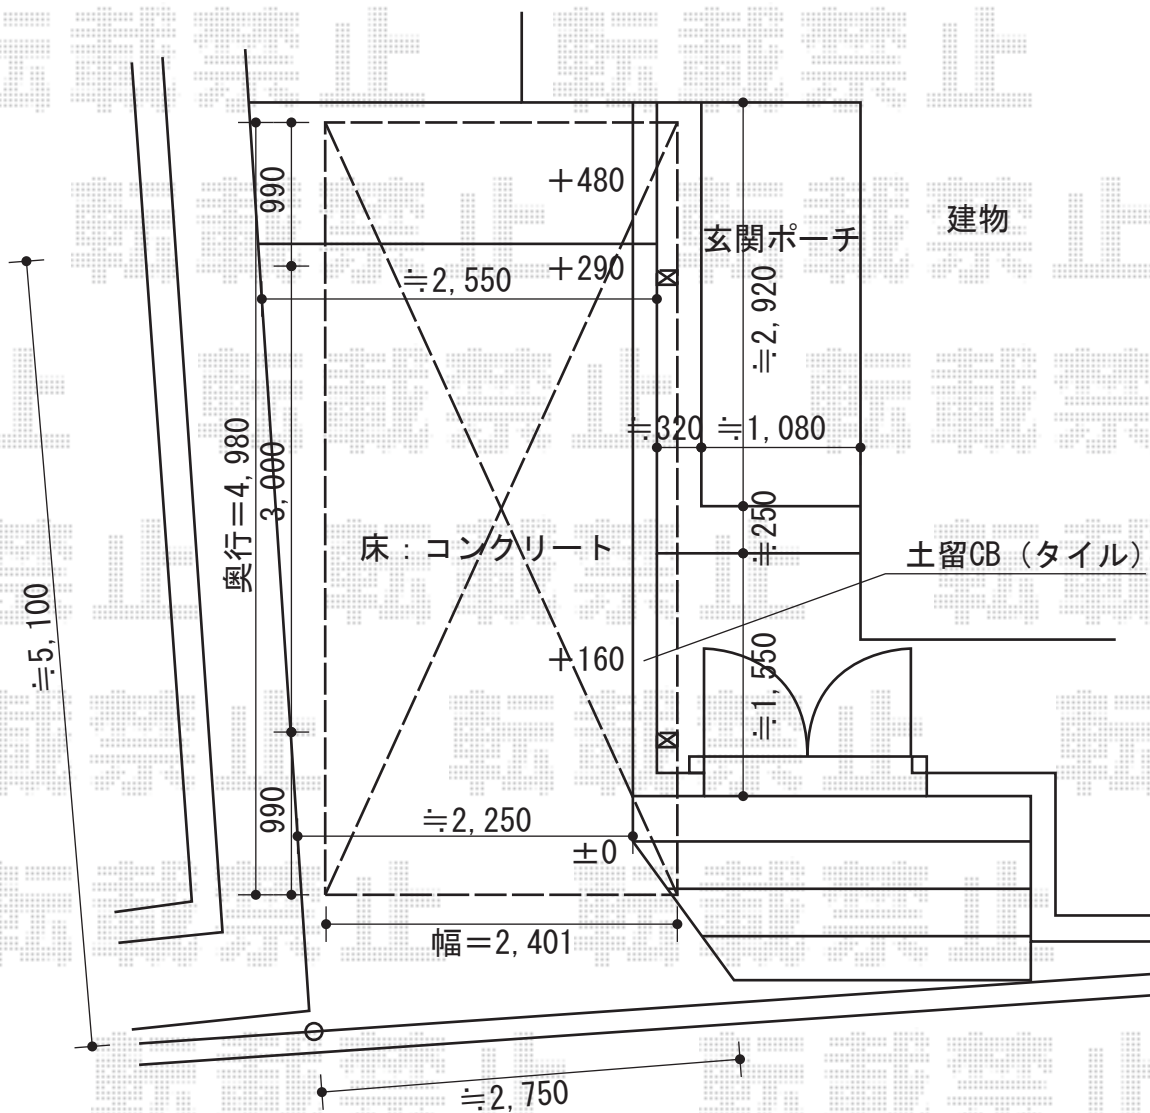

カーブポートシグマⅢ 積雪～30cm対応

トステム カーブポートシグマⅢ 積雪～30cm対応

幅=2,401mm

奥行=4,980mm

色: ブラック

屋根材: ポリカーボネート (クリアマット/すりガラス調)

柱仕様: ロング柱23仕様 (有効高 約2,300mm)

現場状況や作図制限により概略図の内容と多少の違いが生じることがございます。  
 施工時は、現場優先とさせて頂きたく思いますので、お立会い頂き、  
 最終のご指示のほど、何卒、宜しくお願い致します。