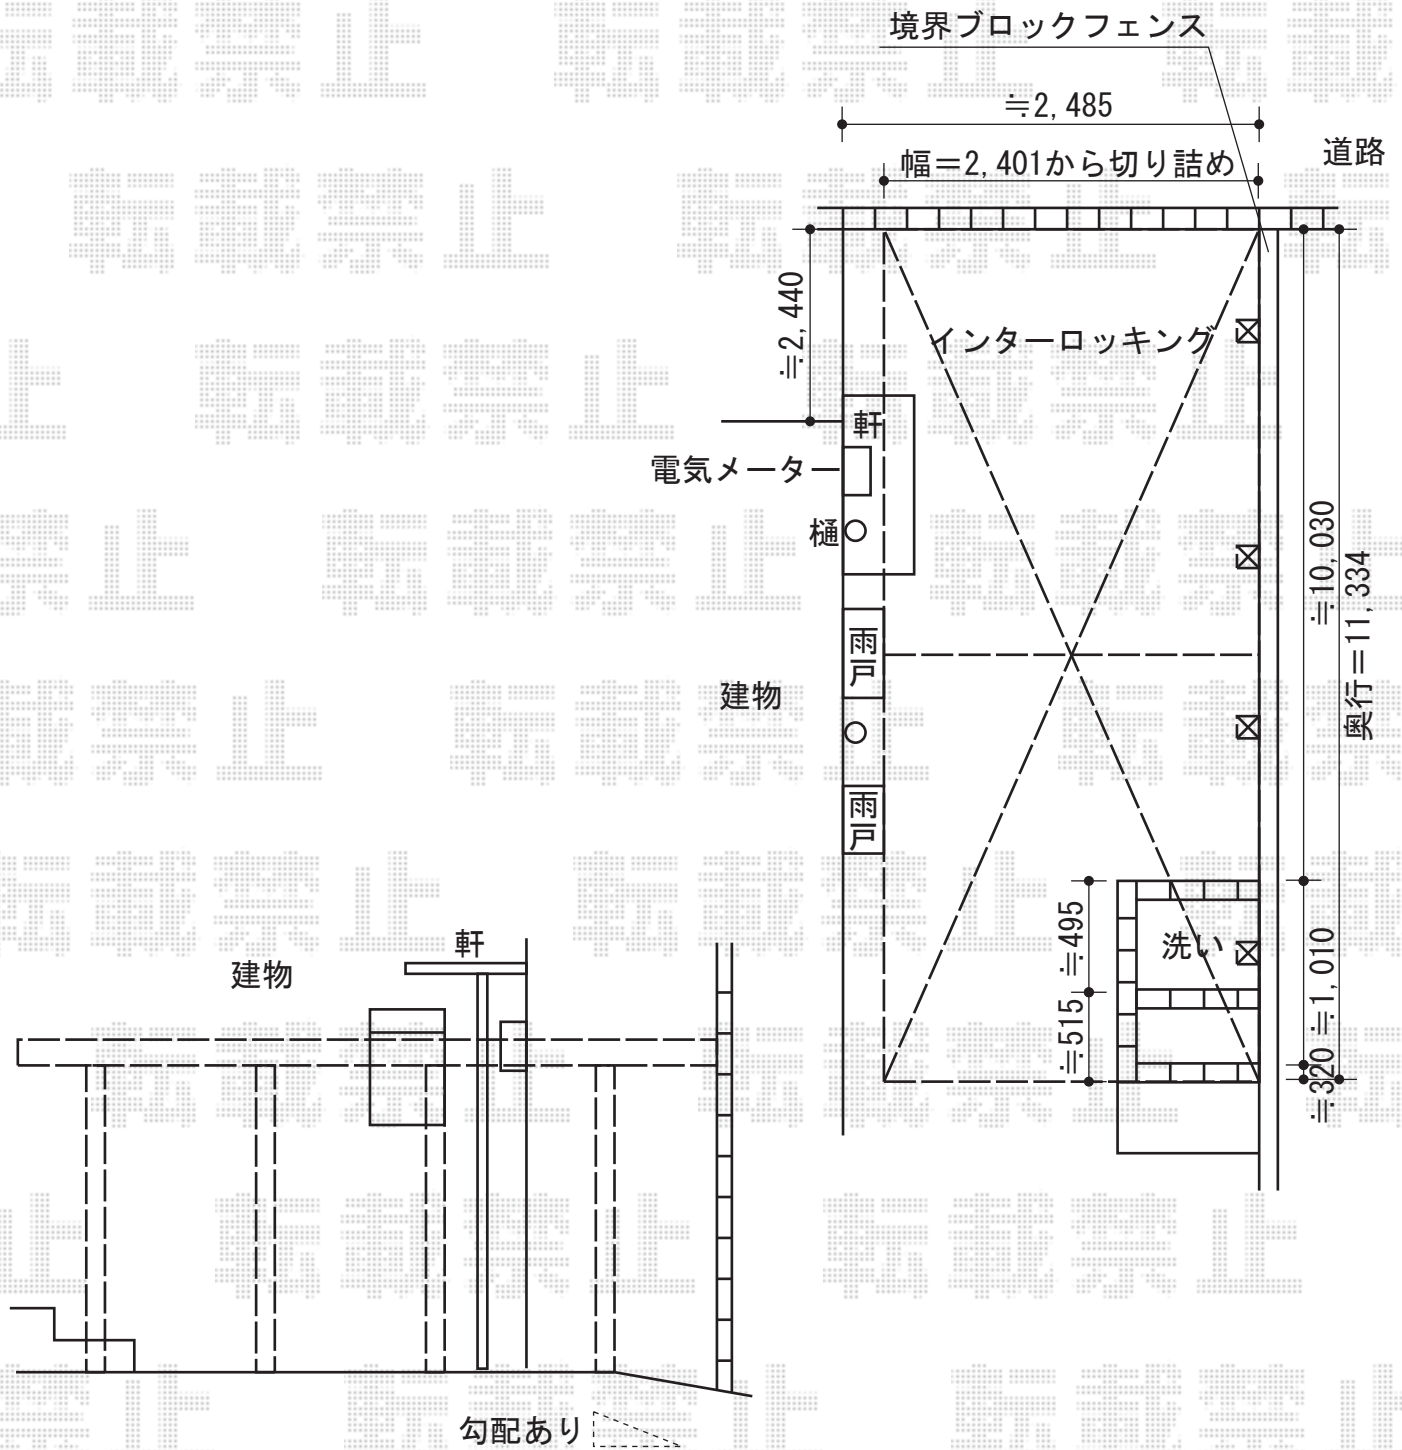

カーポートシグマⅢ 縦連棟 積雪～30cm対応

トステム カーポートシグマⅢ 縦連棟 積雪～30cm対応  
 幅=2,401mm  
 奥行=11,334mm  
 色：ブロンズ  
 屋根材：ポリカーボネート（ブラウン）  
 柱仕様：ロング柱23仕様（有効高 約2,300mm）

トステム 収納式物干し 標準 2本入り  
 色：ブロンズ

現場状況や作図制限により概略図の内容と多少の違いが生じることがございます。  
 施工時は、現場優先とさせて頂きたく思いますので、お立会い頂き、  
 最終のご指示のほど、何卒、宜しくお願い致します。