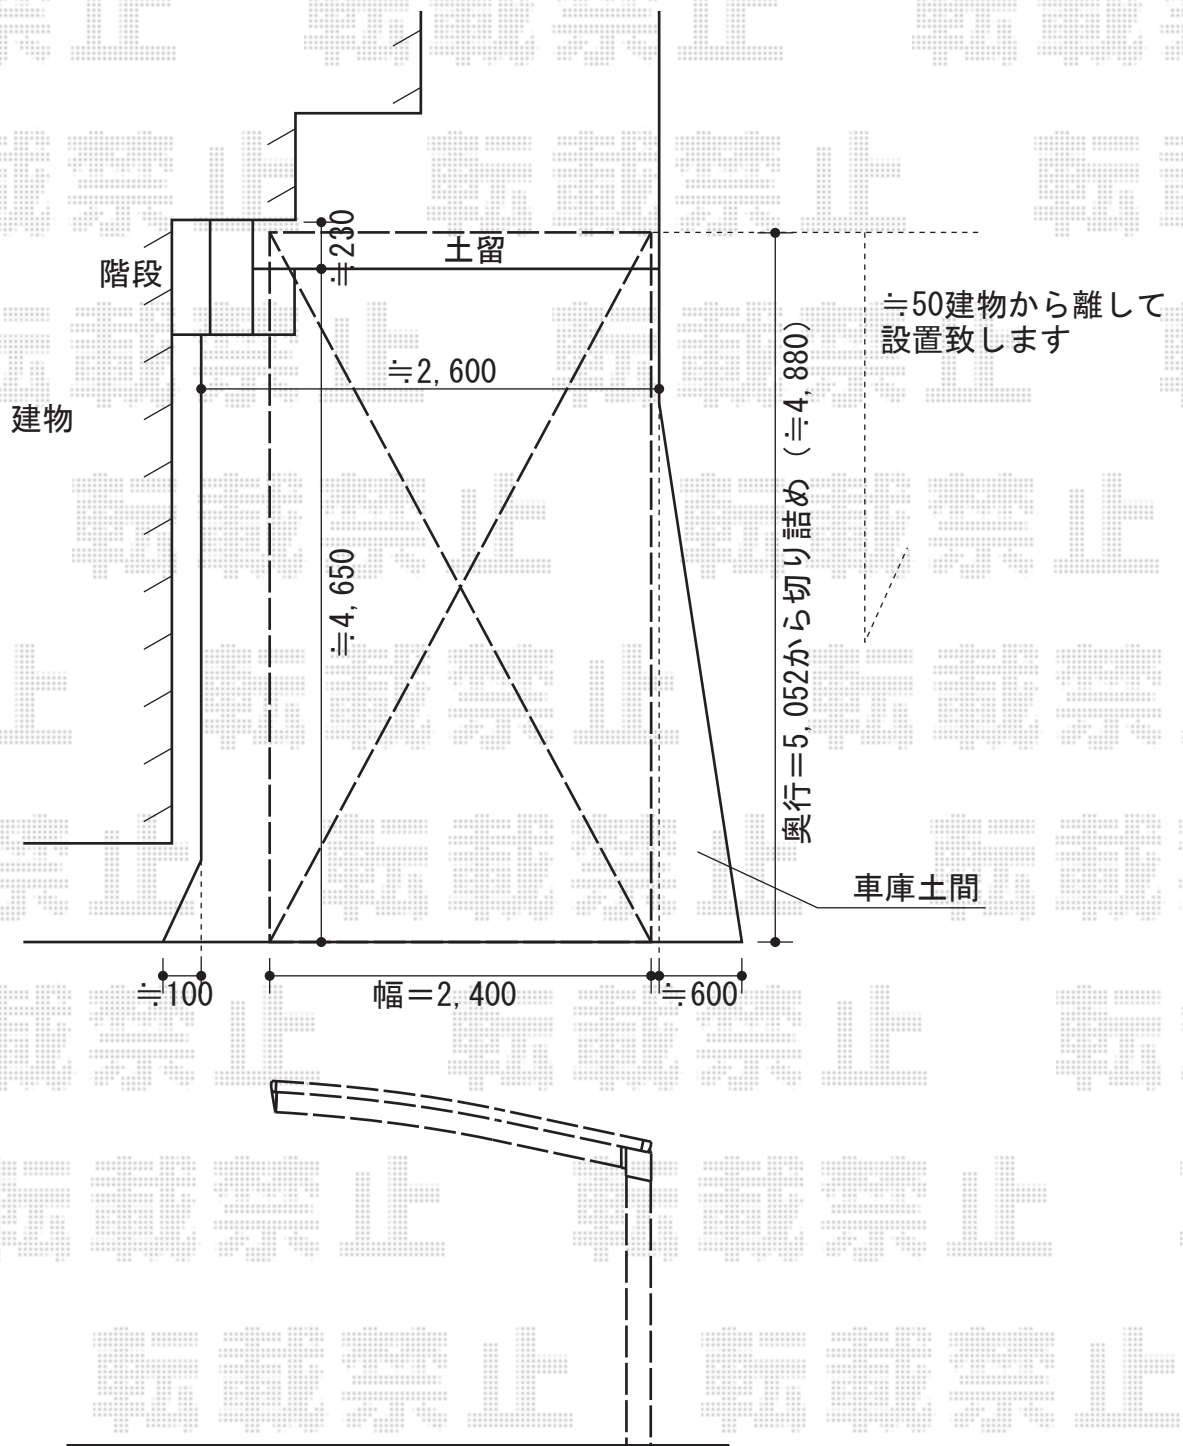

プレシオサポート 積雪~20cm対応

プレシオサポート 積雪~20cm対応
幅=2,400mm
奥行=5,052mm
色：チャコールブラック
屋根材：熱線遮断ポリカーボネート（スカイブルーマット調）
柱仕様：ハイルーフ仕様（有効高 約2,355mm）

現場状況や作図制限により概略図の内容と多少の違いが生じることがございます。
施工時は、現場優先とさせて頂きたく思いますので、お立会い頂き、
最終のご指示のほど、何卒、宜しくお願い致します。