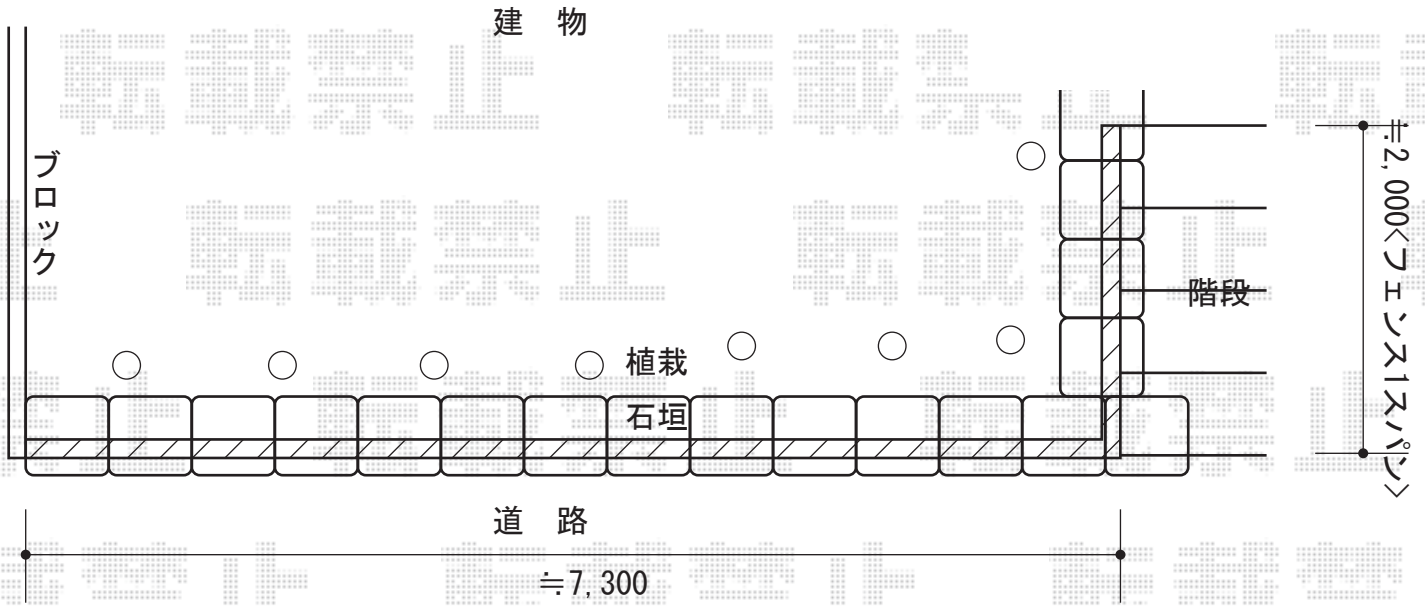

プリレオR9型フェンス フリーポールタイプ

-現状-

-完成予定-

プリレオR9型フェンス フリーポールタイプ
 本体1枚 (W×H) = (1,979.5×800mm) ×5枚
 柱 : T-8×7本
 部品セットA : 7セット
 目隠しコーナー継手 : 1セット
 端部カバー (側枠左右各1本) : 1セット
 端部カバー (切詰用) : 1セット
 端部キャップA : 1セット
 色 : シヤイングレー