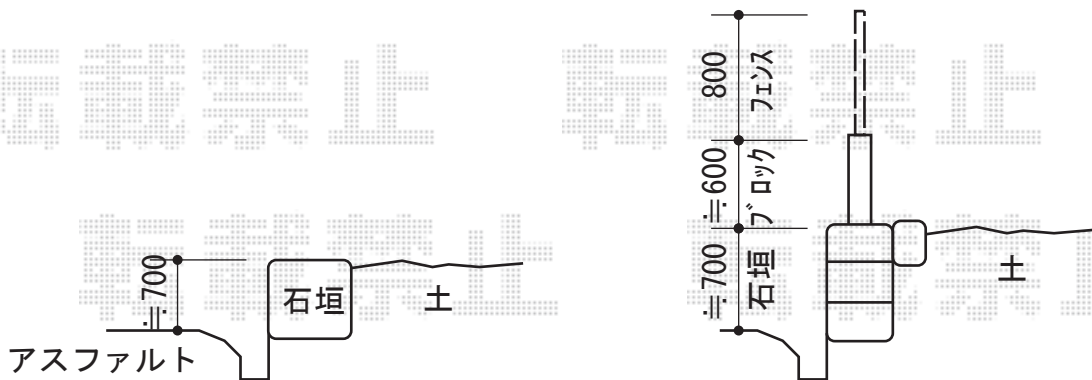

プリレオR9型フェンス フリーポールタイプ

-現状-

-完成予定-

プリレオR9型フェンス フリーポールタイプ
 本体1枚 (W×H) = (1,979.5×800mm) ×5枚
 柱 : T-8×7本
 部品セットA : 7セット
 目隠しコーナー継手 : 1セット
 端部カバー (側枠左右各1本) : 1セット
 端部カバー (切詰用) : 1セット
 端部キャップA : 1セット
 色 : シヤイングレー