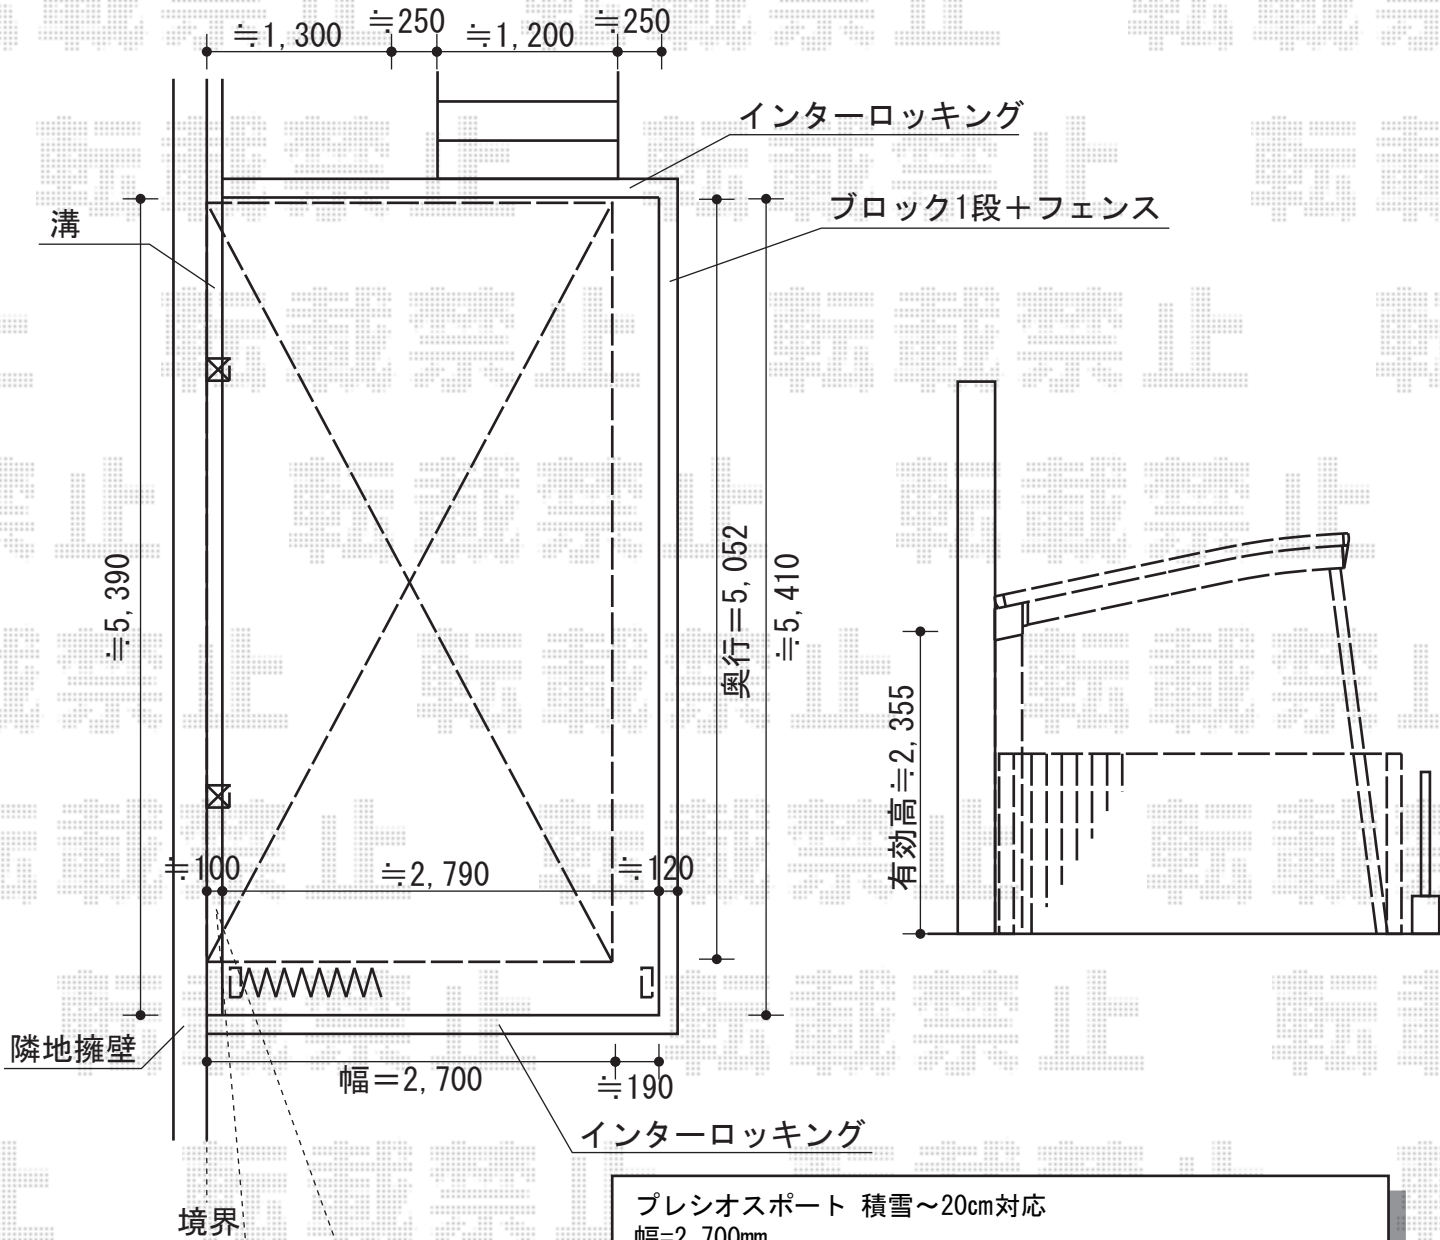

カーポート・カーゲート

プレシオスポート 積雪~20cm対応
 幅=2,700mm
 奥行=5,052mm
 色：ノーブルステン
 屋根材：ポリカーボネート（スカイブルー）
 柱仕様：ハイルーフ仕様（有効高 約2,355mm）
 オプション：着脱式サポート
 （標準・ハイルーフ兼用） 2本入り

トリップゲート PA型 ノンレール 片開き
 開口幅=2,904mm
 全幅=3,004mm
 たたみ幅=443mm
 高さ=1,182mm
 色：ステンカラー【仮】
 キャスター数：2
 落棒数：2

現場状況や作図制限により概略図の内容と多少の違いが生じることがございます。
 施工時は、現場優先とさせていただきますので、お立会い頂き、
 最終のご指示のほど、何卒、宜しくお願い致します。

EX-SHOP
[HTTP://WWW.EX-SHOP.NET](http://www.ex-shop.net)

担当：小林