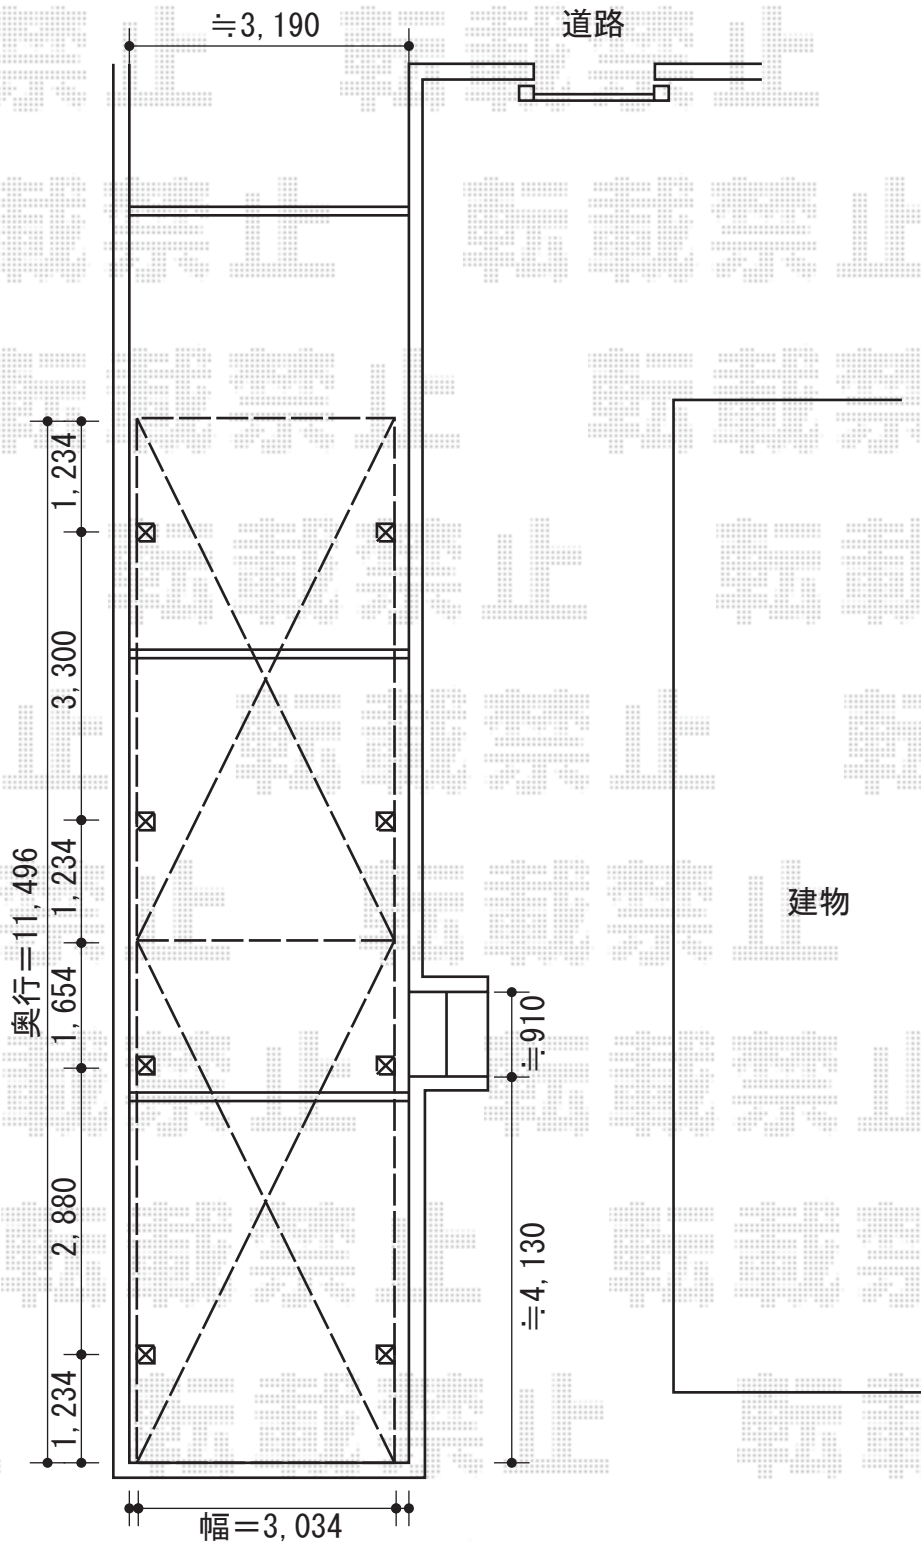

レイナワンポート 縦連棟タイプ 積雪～20cm対応

YKK AP レイナワンポート 縦連棟タイプ 積雪～20cm対応
 幅=3,034mm
 奥行=11,496mm
 色：プラチナステン
 屋根材：熱線遮断ポリカーボネート（アースブルーマット調）
 柱仕様：ハイルーフ仕様（有効高 約2,300mm）

現場状況や作図制限により概略図の内容と多少の違いが生じることがございます。
 施工時は、現場優先とさせて頂きたく思いますので、お立会い頂き、
 最終のご指示のほど、何卒、宜しくお願い致します。