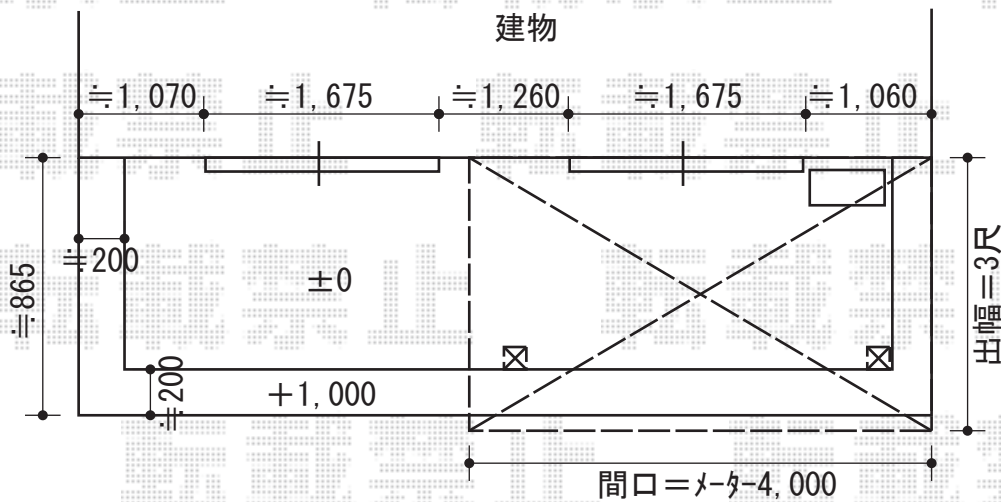

ライザーテラスII R型 屋根タイプ 単体 積雪～20cm対応

トステム ライザーテラスII R型 屋根タイプ 単体 積雪～20cm対応
 間口=メ-タ-3000 (柱芯々2,800mm 屋根幅3,020mm)
 出幅=3尺 (885mm)
 色：ホワイト
 屋根材：ポリカーボネート (ブラウン)
 柱仕様：柱奥行移動タイプ
 施工方法：下止め

現場状況や作図制限により概略図の内容と多少の違いが生じることがございます。
 施工時は、現場優先とさせていただきますので、お立会い頂き、
 最終のご指示のほど、何卒、宜しくお願い致します。