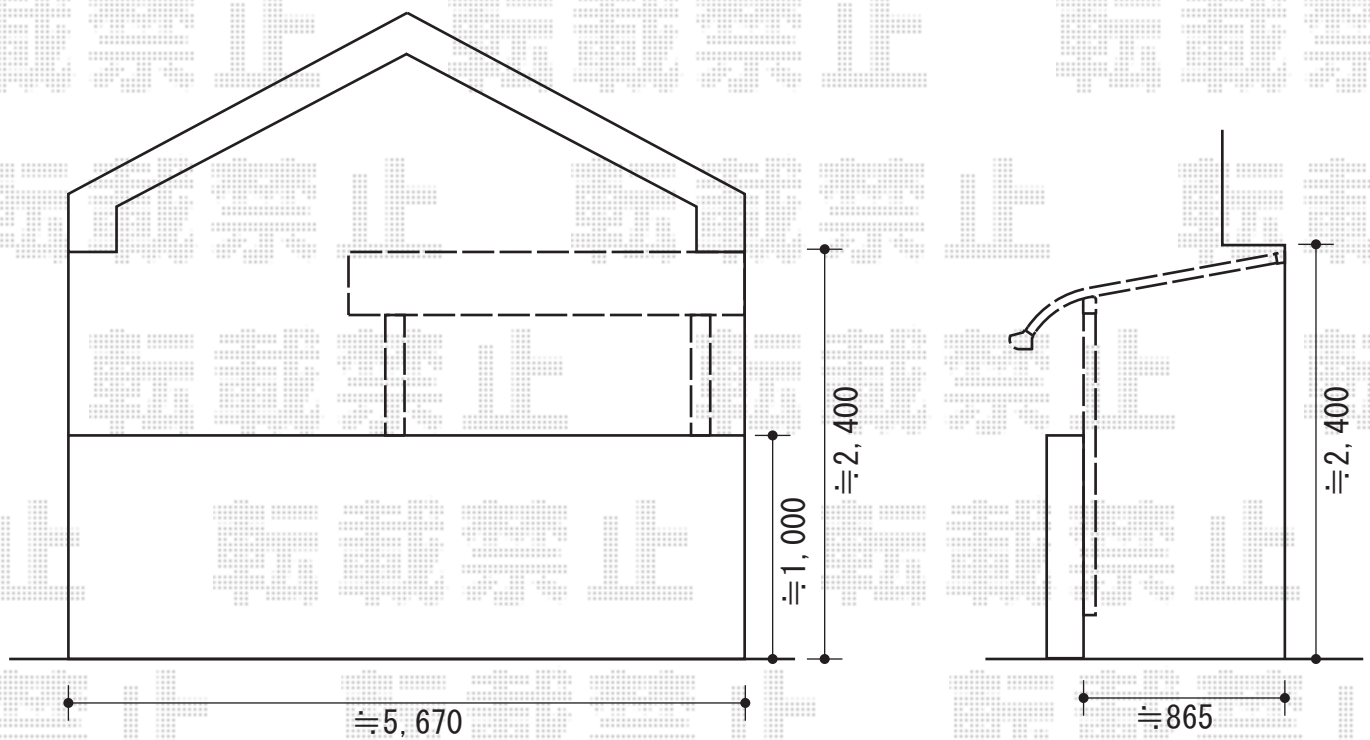

ライザーテラスII R型 屋根タイプ 単体 積雪～20cm対応

トステム ライザーテラスII R型 屋根タイプ 単体 積雪～20cm対応
 間口=メ-タ-3000 (柱芯々2,800mm 屋根幅3,020mm)
 出幅=3尺 (885mm)
 色：ホワイト
 屋根材：ポリカーボネート (ブラウン)
 柱仕様：柱奥行移動タイプ
 施工方法：下止め

現場状況や作図制限により概略図の内容と多少の違いが生じることがございます。
 施工時は、現場優先とさせていただきますので、お立会い頂き、
 最終のご指示のほど、何卒、宜しくお願い致します。