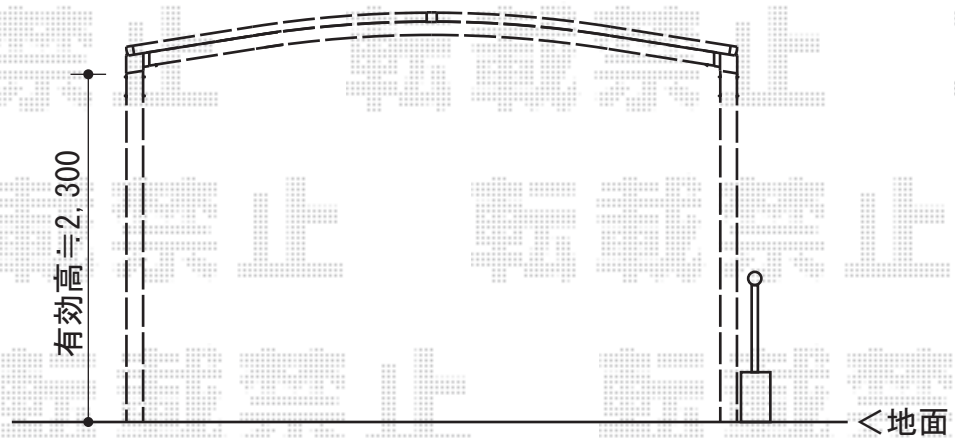

# カーブポートシグマIII ワイド 積雪～30cm対応

トステム カーブポートシグマIII ワイド 積雪～30cm対応  
 幅=4,837mm  
 奥行=5,686mm  
 色:オータムブラウン  
 屋根材:熱線吸収アクアポリカーボネート(ブルースモーク)  
 柱仕様:ロング柱23仕様(有効高 約2,300mm)

現場状況や作図制限により概略図の内容と多少の違いが生じることがございます。  
 施工時は、現場優先とさせて頂きたく思いますので、お立会い頂き、  
 最終のご指示のほど、何卒、宜しくお願い致します。