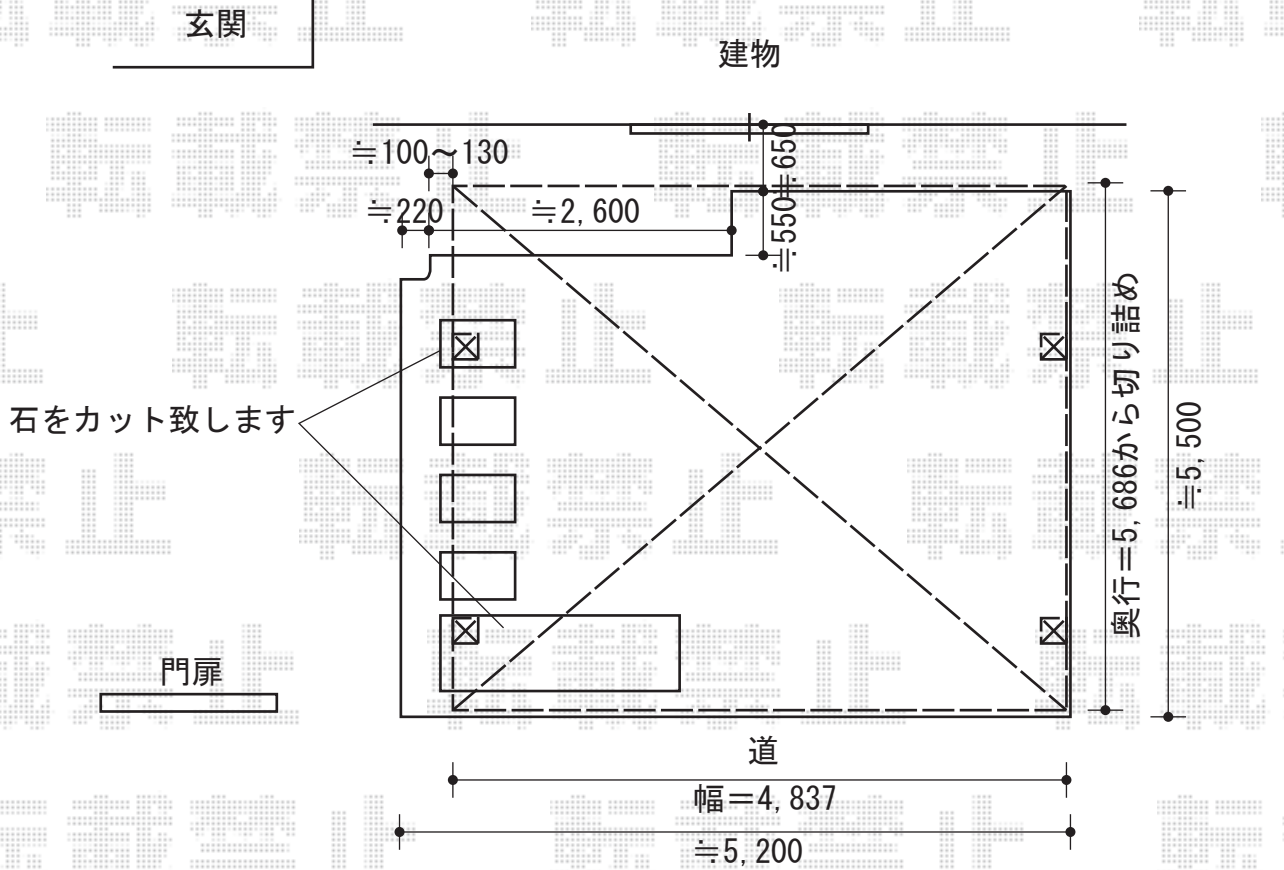

# カーブポートシグマIII ワイド 積雪～30cm対応

トステム カーブポートシグマIII ワイド 積雪～30cm対応  
 幅=4,837mm  
 奥行=5,686mm  
 色:オータムブラウン  
 屋根材:熱線吸収アクアポリカーボネート(ブルースモーク)  
 柱仕様:ロング柱23仕様(有効高 約2,300mm)

現場状況や作図制限により概略図の内容と多少の違いが生じることがございます。  
 施工時は、現場優先とさせて頂きたく思いますので、お立会い頂き、  
 最終のご指示のほど、何卒、宜しくお願い致します。