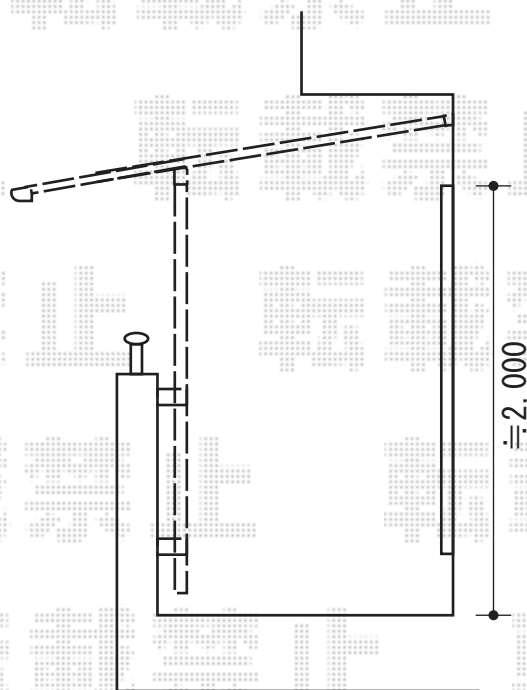

ヴェクターテラス F型 屋根タイプ 単体 積雪～20cm対応

YKK AP ヴェクターテラス F型 屋根タイプ 単体 積雪～20cm対応
間口=関東間2.5間通し (柱芯々4,268mm 屋根幅4,580mm)
出幅=5尺 (1,470mm)
色：プラチナステン
屋根材：ポリカーボネート (アースブルー)
柱仕様：柱奥行移動タイプ
施工方法：下止め
躯体式バルコニー用部品箱：Bタイプ/コーナー用×2

現場状況や作図制限により概略図の内容と多少の違いが生じることがございます。
施工時は、現場優先とさせて頂きたく思いますので、お立会い頂き、
最終のご指示のほど、何卒、宜しくお願い致します。

EX-SHOP
HTTP://WWW.EX-SHOP.NET

担当：八浦