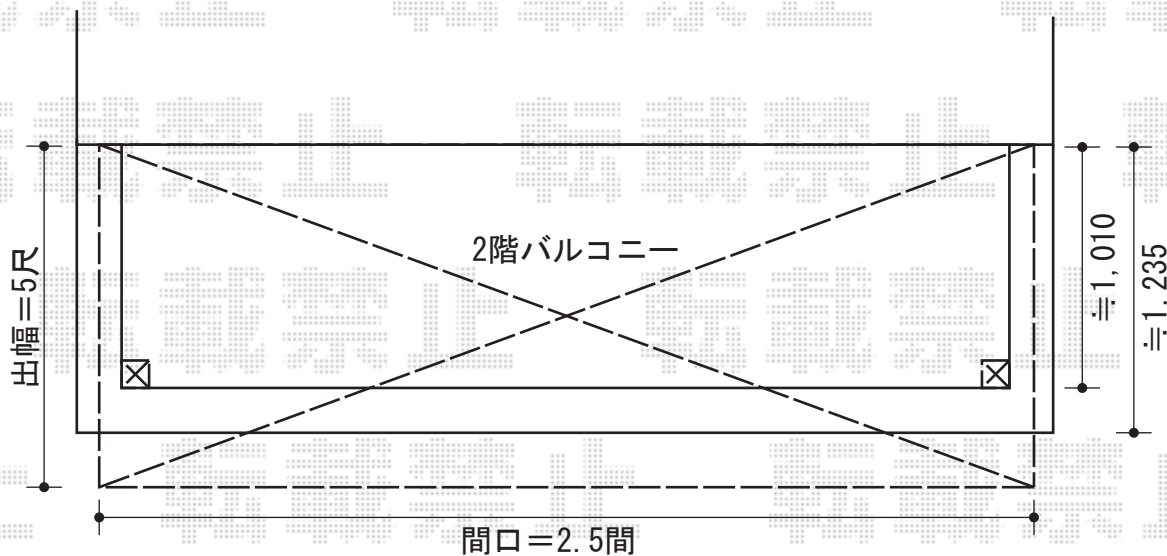

ヴェクターテラス F型 屋根タイプ 単体 積雪～20cm対応

YKK AP ヴェクターテラス F型 屋根タイプ 単体 積雪～20cm対応
間口=関東間2.5間通し (柱芯々4,268mm 屋根幅4,580mm)
出幅=5尺 (1,470mm)
色：プラチナステン
屋根材：ポリカーボネート (アースブルー)
柱仕様：柱奥行移動タイプ
施工方法：下止め
躯体式バルコニー用部品箱：Bタイプ/コーナー用×2

現場状況や作図制限により概略図の内容と多少の違いが生じることがございます。
施工時は、現場優先とさせて頂きたく思いますので、お立会い頂き、
最終のご指示のほど、何卒、宜しくお願い致します。

EX-SHOP
HTTP://WWW.EX-SHOP.NET

担当：八浦