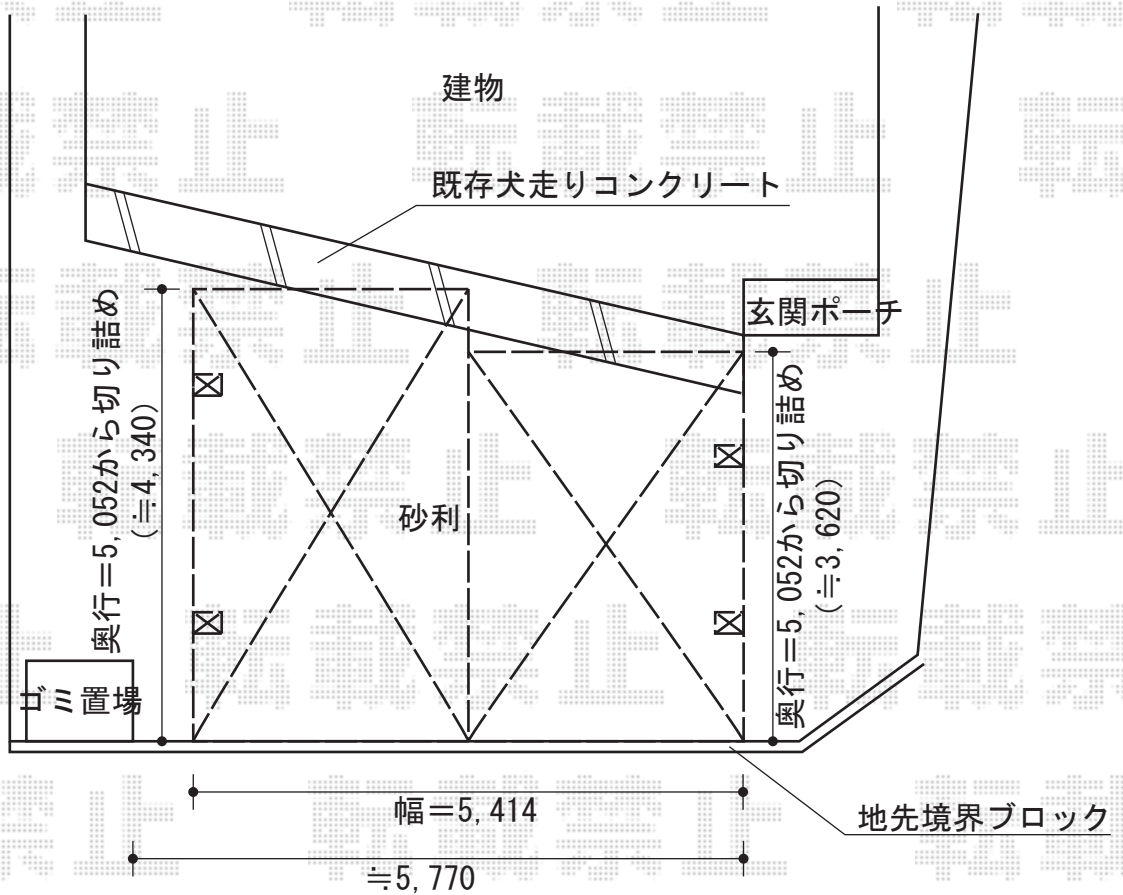

プレシオスポーツ M合掌 積雪～20cm対応

EX-SHOP プレシオスポーツ M合掌 積雪～20cm対応
幅=2,700mm+2,700mm
奥行=5,052mm
色：ノーブルステン
屋根材：ポリカーボネート（スカイブルー）
柱仕様：ハイルーフ仕様（有効高 約2,355mm）
追加部材：M合掌用部材（レイナポート用）

現場状況や作図制限により概略図の内容と多少の違いが生じることがございます。
施工時は、現場優先とさせていただきますので、お立会い頂き、
最終のご指示のほど、何卒、宜しくお願い致します。